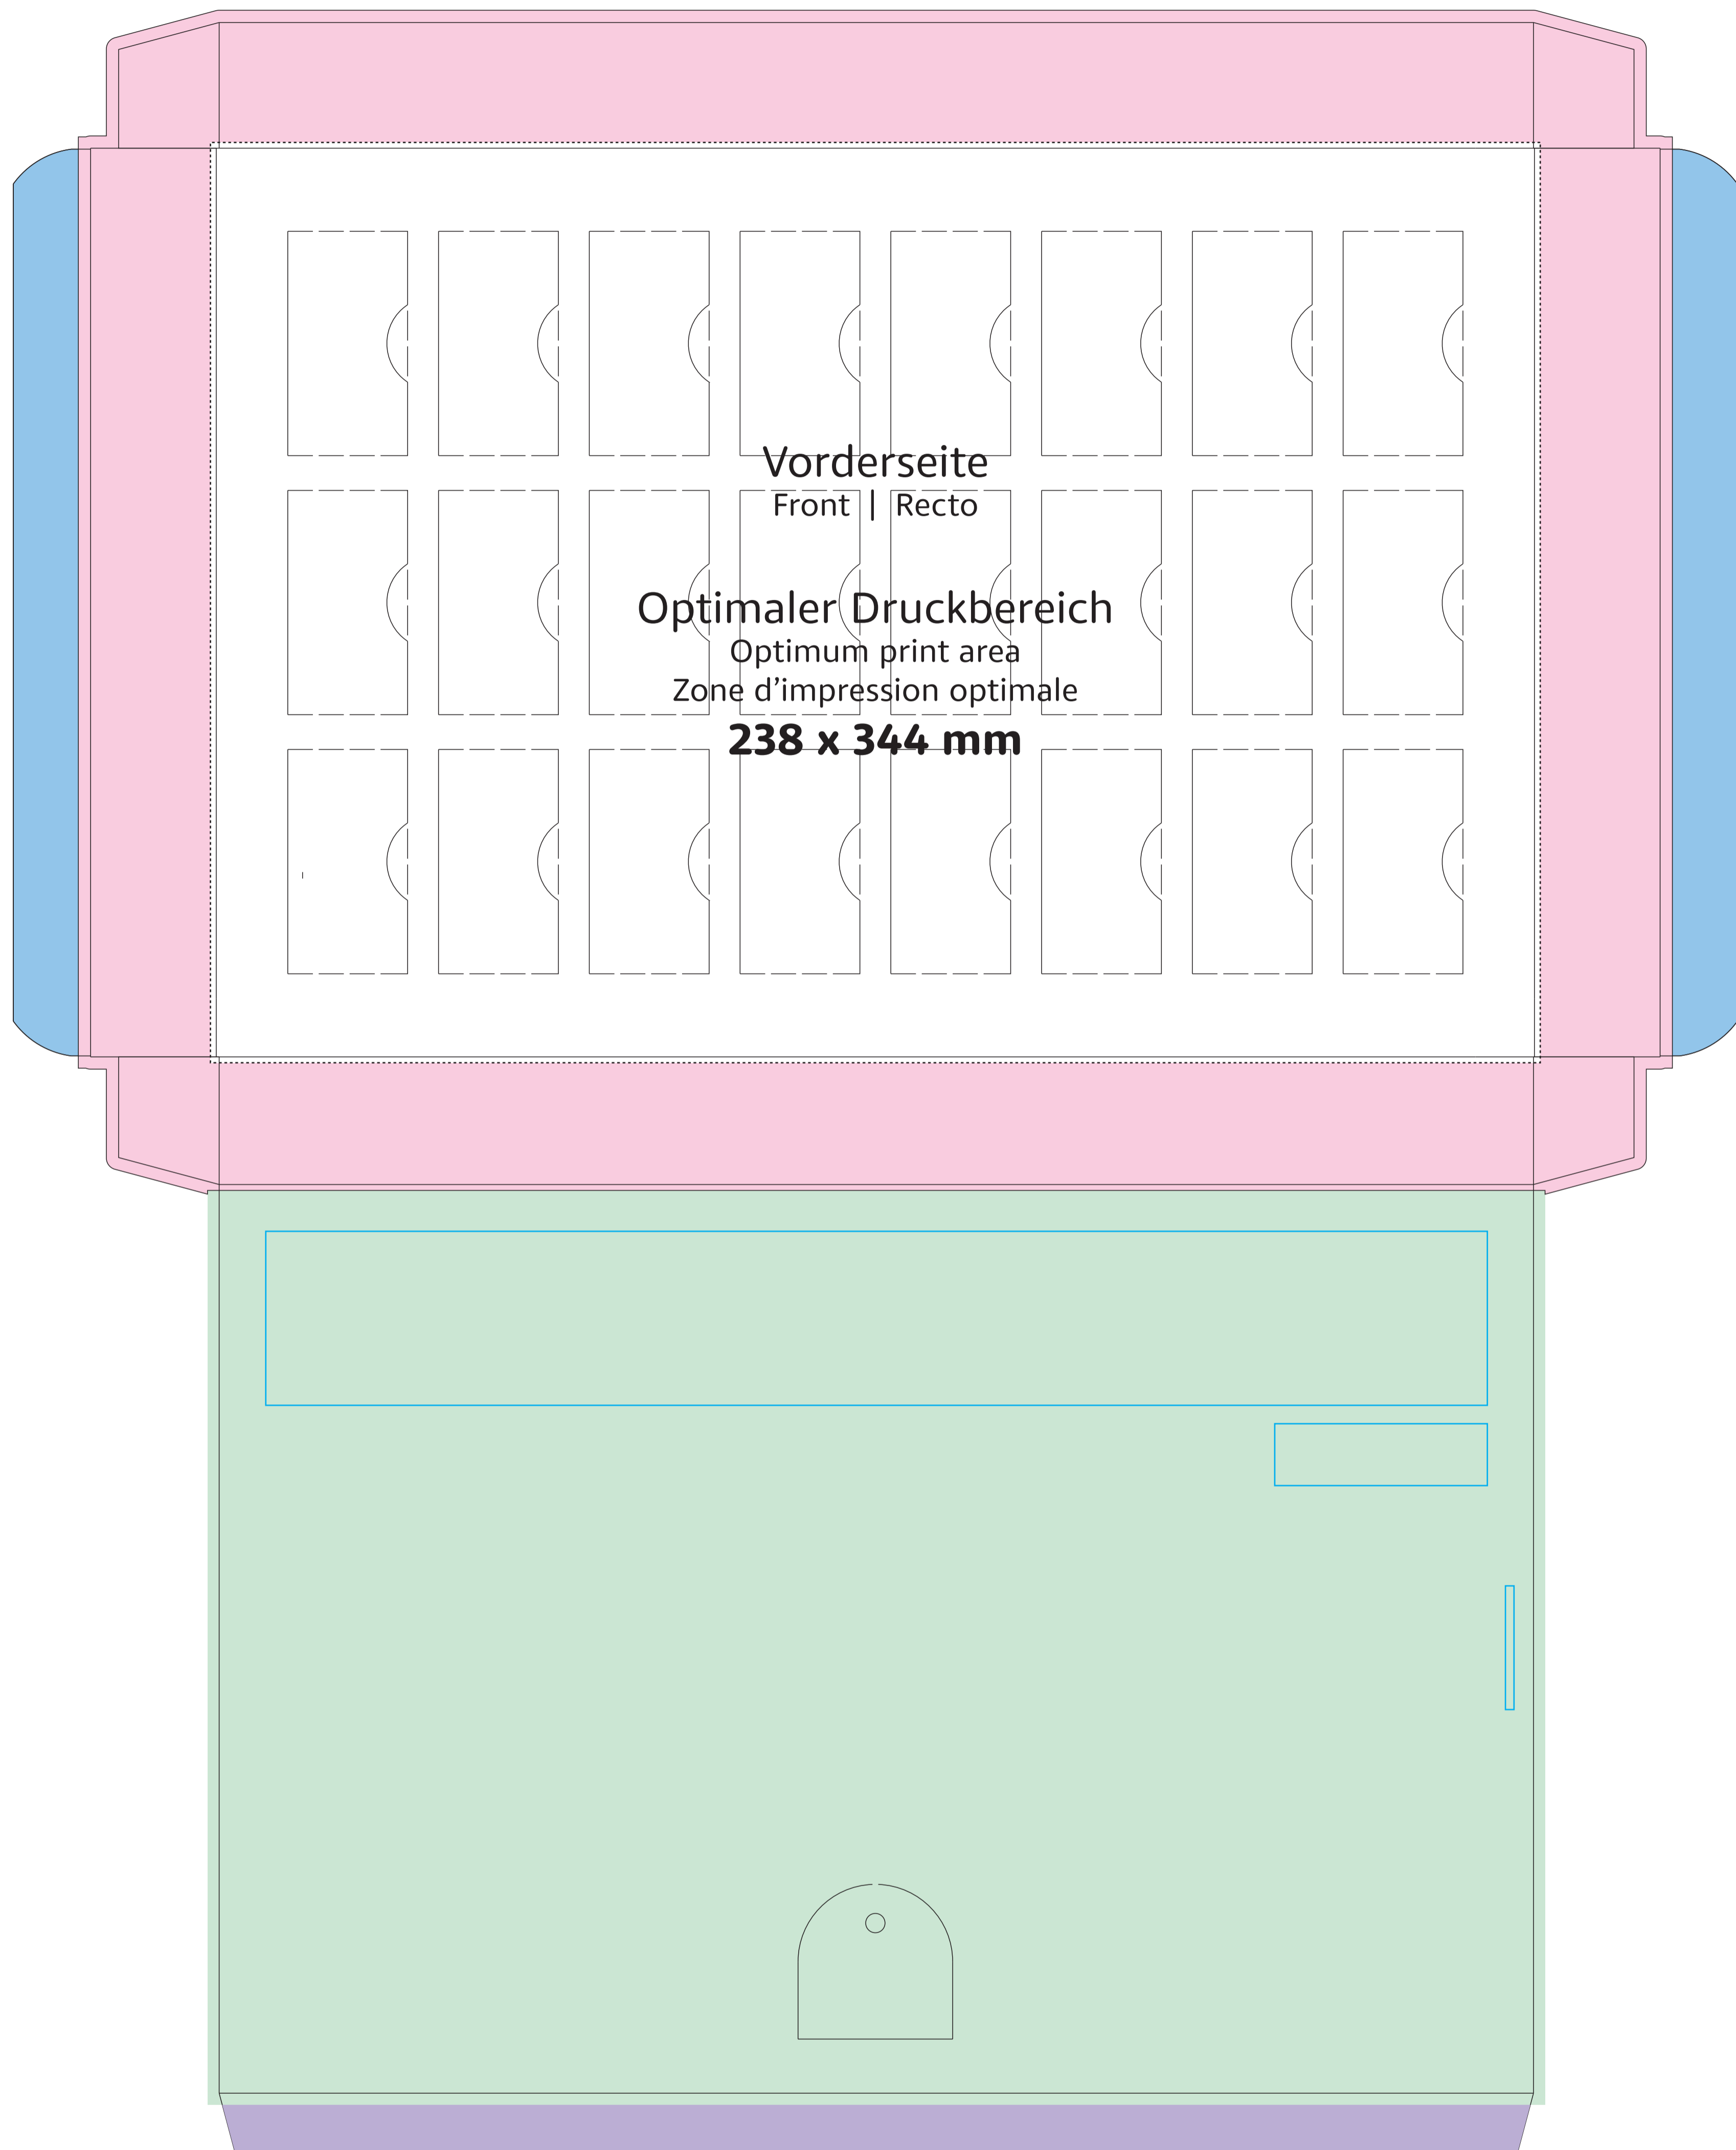

- Optimaler Druckbereich
- Sicherheitsabstand
- Bereich bedingt bedruckbar
- Bereich nicht bedruckbar
- Siegelnaht
- verdeckt
- Reserviert für Pflichtangaben (Hersteller, Deklaration)
- Beschnittzugabe

Vollmilch-, dunkle und weiße Schokoladen mit zartschmelzenden Füllungen (44%), 310g

Zutaten: Zucker, pflanzliches Fett (Kokosnuss, Palmkern), Kakaobutter, Kakaomasse, **Vollmilchpulver**, **Milchzucker**, **Butterreinfett**, **Magermilchpulver**, Emulgator (**Sojalecithin**), **Gerstenmalzextrakt**, Aromen. - Kann Spuren enthalten von: **Haselnüssen**, **Mandeln**, anderen **Schalenfrüchten**. Trocken lagern. Vor Wärme schützen.

Premium Präsent-Adventskalender / Wand-Adventskalender (Querformat)
 Premium gift advent calendar / Wall Advent calendar (horizontal format)
 Calendrier de l'avent Premium cadeau / Calendrier mural (format horizontal)
 ca. | approx. | env. 340 x 235 x 33 mm

- Druckbild (Gestaltungsformat) für Vorderseite mit Überlappung in Seitenrand + Beschnitt
 Print layout (design format) for front side with overlap at side edge + trim
 Image d'impression (format de conception) pour le recto avec chevauchement dans la bordure + rognures
- Druckbild (Gestaltungsformat) für Vorderseite mit Seitenrand und Überlappung in Seitenlaschen und Rückseite + Beschnitt
 Print layout (design format) for front side with side edge and overlap in side flaps and reverse side + trim
 Image d'impression (format de conception) pour le recto avec bordure et chevauchement dans les languettes de côté et le verso + rognures
- Druckbild (Gestaltungsformat) für Rundum-Druck
 Print layout (design format) for all-around print
 Image d'impression (format de conception) pour impression sur tout le pourtour
- Klebefläche (nicht bedruckbar)
 Adhesive surfaces (cannot be printed)
 Surfaces de collage (non imprimable)
- Fläche wird verdeckt
 Area is covered
 Surface masquée
- Pflichttexte
 mandatory text
 textes obligatoires