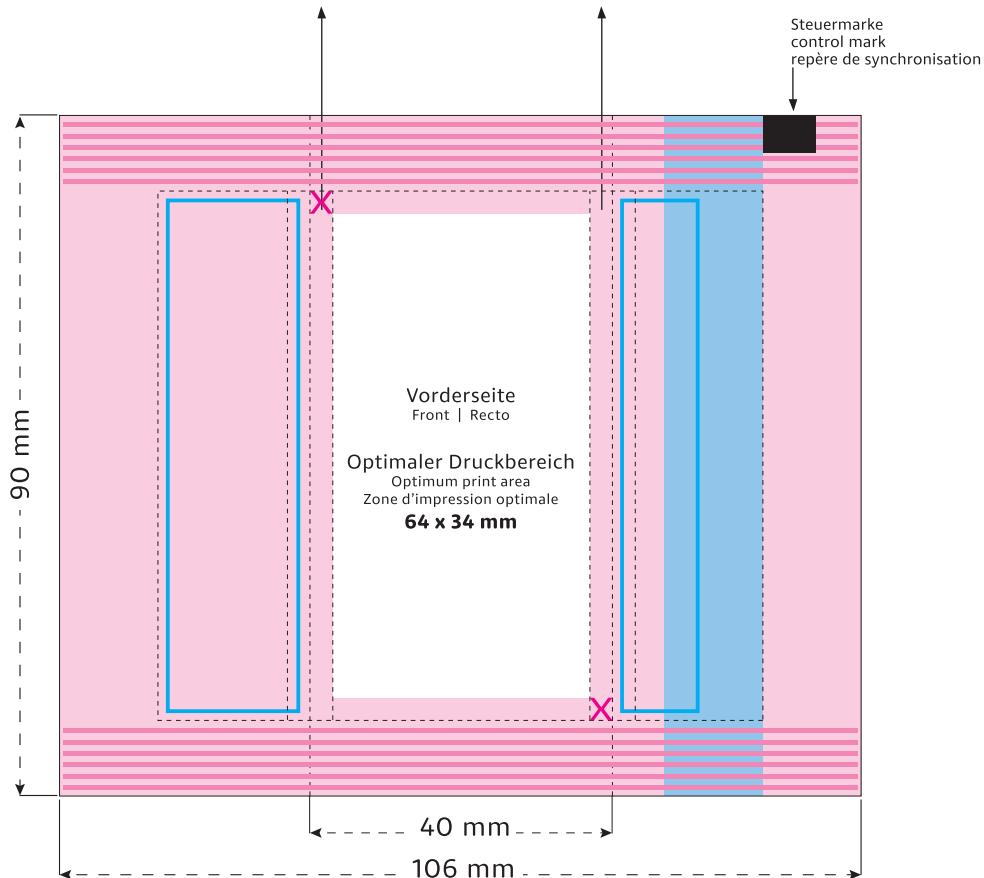

STANDSKIZZE

Artikel: Schoko-Schaf im Werbe-Flowpack
Artikel-Nr.: .07 00

Die technische Zeichnung in Originalgröße finden Sie auf den folgenden Seiten

- Optimaler Druckbereich
- Sicherheitsabstand
- Bereich bedingt bedruckbar
- Bereich nicht bedruckbar
- Siegelnaht
- verdeckt
- Reserviert für Pflichtangaben (Hersteller, Deklaration)
- Beschnittzugabe

Flowpack
90 x 40 mm

Format 1:1

Je nach Volumen des Inhaltes werden diese beiden Flächen auf die Seite und die Rückseite verlaufen.
Due to the volume of the content those two areas will be shown on the side and the back.
A cause de l'épaisseur du contenu les éléments de ces deux côtés seront figurés sur le côté et le verso.

- Optimaler Druckbereich | Optimum print area | Zone d'impression optimale
- X Sicherheitsabstand (3 mm) | Safety distance (3 mm) | Marge de sécurité (3 mm)
- Flächen BEDINGT bedruckbar | Area LIMITED printable | Surfaces imprimables SOUS RÉSERVE
- Fläche NICHT bedruckbar | Area NOT printable | Surfaces NON imprimables
- Siegelnaht | Sealed seam | Couture scellée
- Fläche wird verdeckt | Area is covered | Surface masquée
- Pflichttexte – Fläche wird bei Bedarf abgesoftet | Mandatory text – area will be softened if required | Mentions légales – La surface peut être atténuée si nécessaire
- Beschnitt | Bleed | Découpe