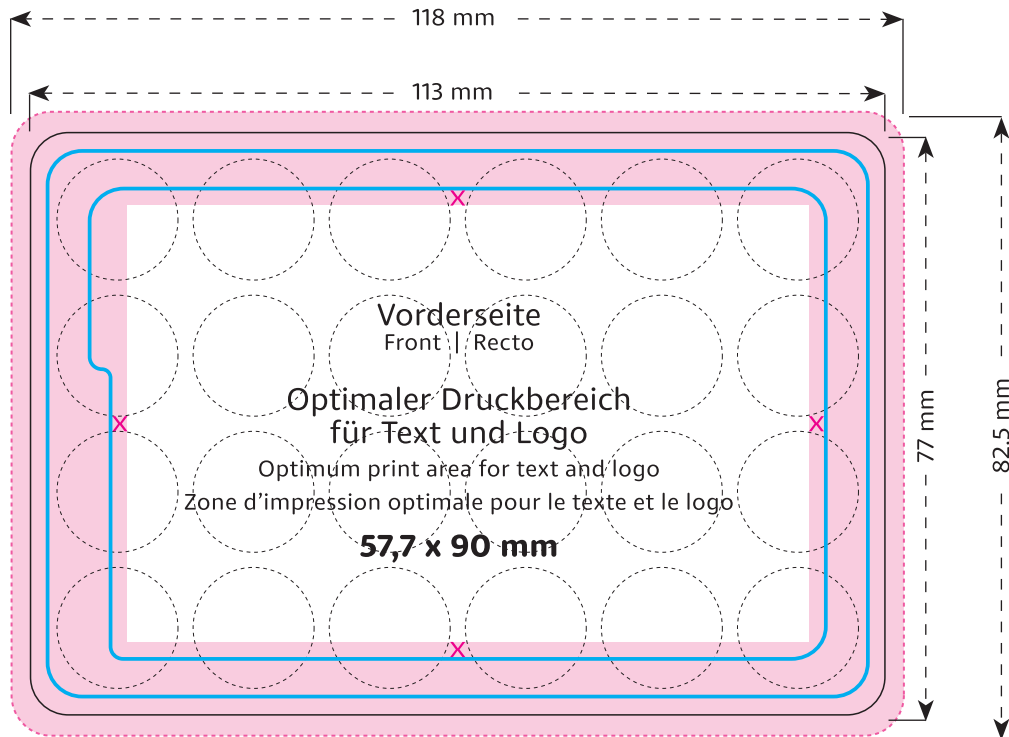

- Optimaler Druckbereich
- Sicherheitsabstand
- Bereich bedingt bedruckbar
- Bereich nicht bedruckbar
- Siegelnaht
- verdeckt
- Reserviert für Pflichtangaben (Hersteller, Deklaration)
- Beschnittzugabe

Durchschnittliche Nährwerte pro 100g: Energie in kJ/kcal 1683/397, Fett 4,2g, davon gesättigte Fettsäuren 2,3g, Kohlenhydrate 89g, davon Zucker 74g, Eiweiß 0g, Salz 0,02g.

DRUCKDATEN:

Bitte senden Sie uns die Druckdaten als .EPS/PDF (Schriften in Vektoren), CMYK-Bilder mit 300 dpi oder Bitmap-Bilder mit 1200 dpi als .tiff. Papierabzüge benötigen wir in zweifacher Grösse. Bei vollflächigen Gestaltungen fügen Sie bitte den in der Skizze definierten Beschnitt zu. Bitte beachten Sie, dass die Druckdaten ohne Stanzlinien geliefert werden müssen, bzw. dass diese ausblendbar auf einer eigenen Ebene angelegt sind. Als Referenz können Sie gerne ein Standmuster inkl. der technischen Elemente zusätzlich beifügen.

Event-Kalender-Blister
Event calendar blister pack
Évènementiel blister
113 x 77 x 10 mm

- Optimaler Druckbereich für Text und Logo | Optimum print area for text and logo | Zone d'impression optimale pour le texte et le logo
- X Sicherheitsabstand (2 mm) | Safety distance (2 mm) | Marge de sécurité (2 mm)
- Flächen BEDINGT bedruckbar | Area LIMITED printable | Surfaces imprimables SOUS RÉSERVE
- Fläche NICHT bedruckbar | Area NOT printable | Surfaces NON imprimables
- Siegelnaht | Sealed seam | Couture scellée
- Fläche wird verdeckt | Area is covered | Surface masquée
- Pflichttexte – Fläche wird bei Bedarf abgeduldet | Mandatory text – area will be softened if required | Mentions légales – La surface peut être atténuée si nécessaire
- Druckdaten mit Beschnitt 118 x 82,5 mm | Print layout with bleed 118 x 82,5 mm | Données d'impression avec découpe 118 x 82,5 mm