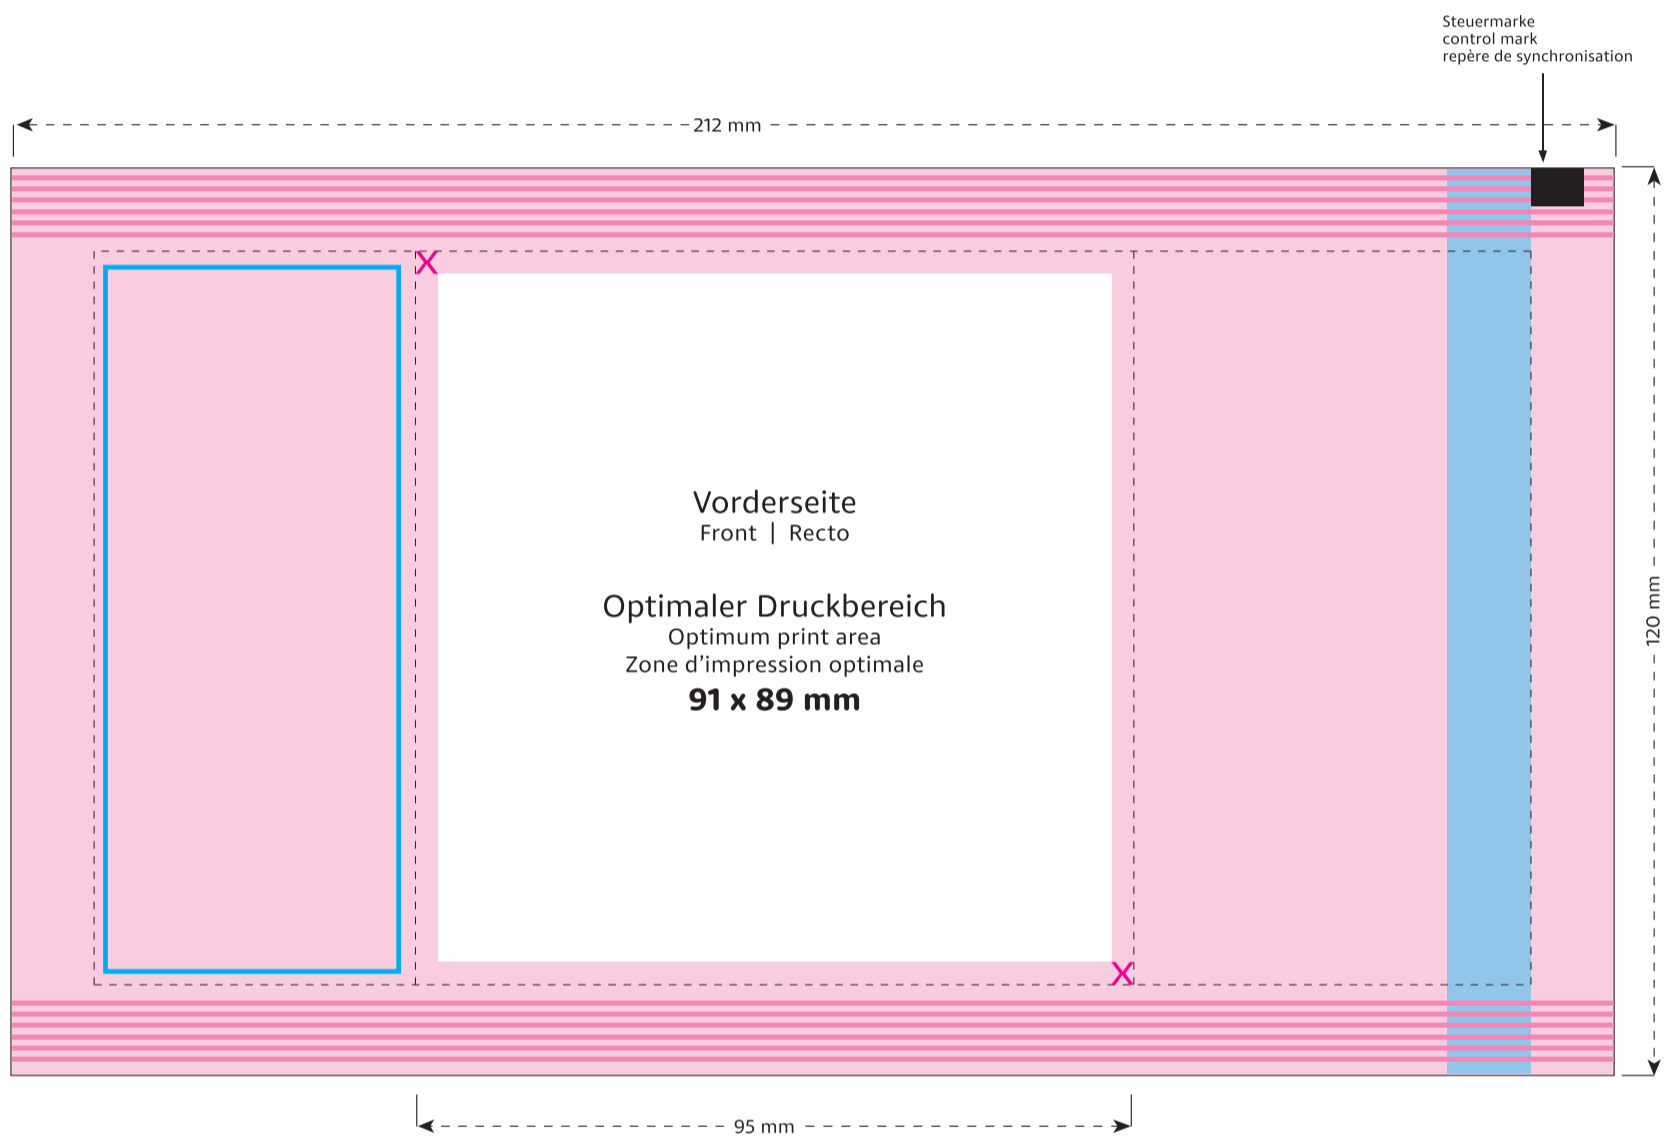

# STANDSKIZZE

**Artikel:** Fruchtgummi-Werbetüte 40g „Werkzeuge“  
**Artikel-Nr.:** .01 74 F

**Die technische Zeichnung in Originalgröße finden  
Sie auf den folgenden Seiten**

- Optimaler Druckbereich
- Sicherheitsabstand
- Bereich bedingt bedruckbar
- Bereich nicht bedruckbar
- Siegelnaht
- verdeckt
- Reserviert für Pflichtangaben (Hersteller, Deklaration)
- Beschnittzugabe

## GESTALTUNGSMÖGLICHKEIT FÜR DEN KOSTENFREIEN WEISS-DRUCK:

Die nebenstehenden Versionen 1. 2. 3. entsprechen den kostenfreien Standard-Weissflächen.

Alle anderen Weissflächen berechnen wir als zusätzliche Farbe.

## DRUCKDATEN:

Bitte senden Sie uns die Druckdaten als .EPS/PDF (Schriften in Vektoren), CMYK-Bilder mit 300 dpi oder Bitmap-Bilder mit 1200 dpi als .tiff. Papierabzüge benötigen wir in zweifacher Grösse. Bei vollflächigen Gestaltungen fügen Sie bitte den in der Skizze definierten Beschnitt zu. Bitte beachten Sie, dass die Druckdaten ohne Stanzlinien geliefert werden müssen, bzw. dass diese ausblendbar auf einer eigenen Ebene angelegt sind. Als Referenz können Sie gerne ein Standmuster inkl. der technischen Elemente zusätzlich beifügen.

- Optimaler Druckbereich | Optimum print area | Zone d'impression optimale
- Sicherheitsabstand (3 mm) | Safety distance (3 mm) | Marge de sécurité (3 mm)
- Flächen BEDINGT bedruckbar | Area LIMITED printable | Surfaces imprimables SOUS RÉSERVE
- Fläche NICHT bedruckbar | Area NOT printable | Surfaces NON imprimables
- Siegelnaht | Sealed seam | Couture scellée
- Fläche wird verdeckt | Area is covered | Surface masquée
- Pflichttexte – Fläche wird bei Bedarf abgesoftet | Mandatory text – area will be softened if required | Mentions légales – La surface peut être atténuée si nécessaire
- Beschnitt | Bleed | Découpe