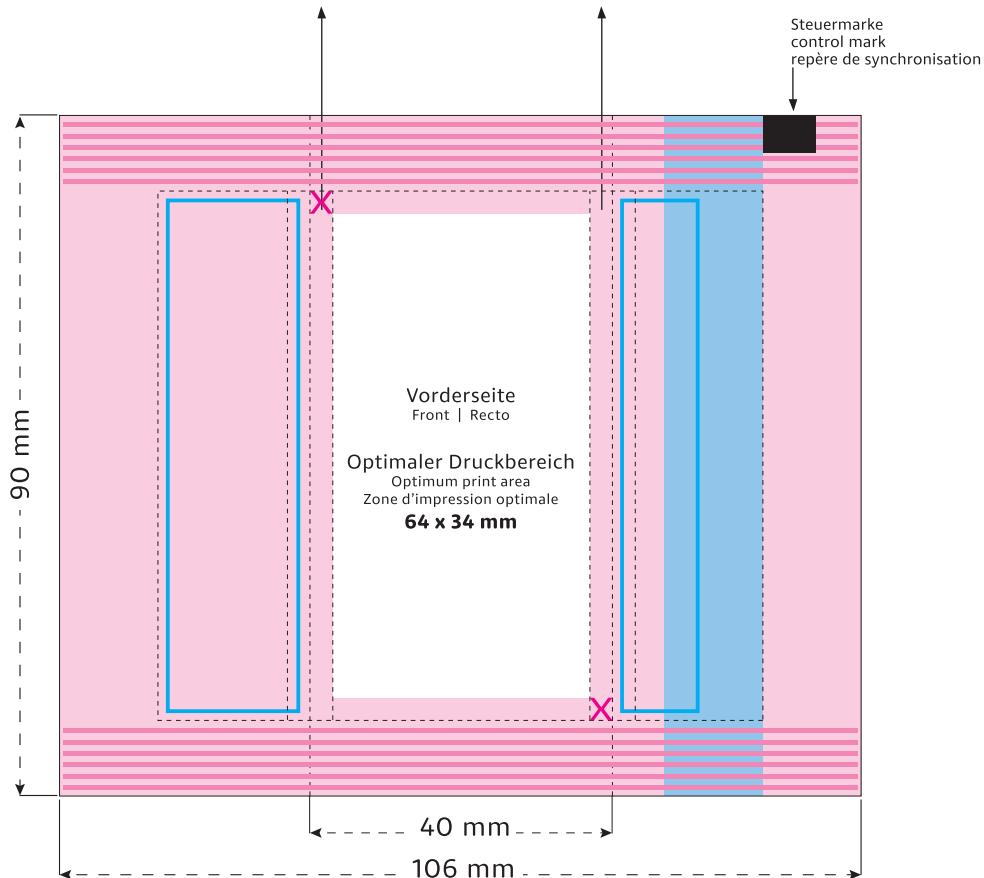

STANDSKIZZE

Artikel: Werbe-Schokoladen-Hase 7g
Artikel-Nr.: .07 26 P

Die technische Zeichnung in Originalgröße finden Sie auf den folgenden Seiten

- Optimaler Druckbereich
- Sicherheitsabstand
- Bereich bedingt bedruckbar
- Bereich nicht bedruckbar
- Siegelnaht
- verdeckt
- Reserviert für Pflichtangaben (Hersteller, Deklaration)
- Beschnittzugabe

Flowpack
90 x 40 mm

Format 1:1

Je nach Volumen des Inhaltes werden diese beiden Flächen auf die Seite und die Rückseite verlaufen.
Due to the volume of the content those two areas will be shown on the side and the back.
A cause de l'épaisseur du contenu les éléments de ces deux côtés seront figurés sur le côté et le verso.

- Optimaler Druckbereich | Optimum print area | Zone d'impression optimale
- X Sicherheitsabstand (3 mm) | Safety distance (3 mm) | Marge de sécurité (3 mm)
- Flächen BEDINGT bedruckbar | Area LIMITED printable | Surfaces imprimables SOUS RÉSERVE
- Fläche NICHT bedruckbar | Area NOT printable | Surfaces NON imprimables
- Siegelnaht | Sealed seam | Couture scellée
- Fläche wird verdeckt | Area is covered | Surface masquée
- Pflichttexte – Fläche wird bei Bedarf abgesoftet | Mandatory text – area will be softened if required | Mentions légales – La surface peut être atténuée si nécessaire
- Beschnitt | Bleed | Découpe