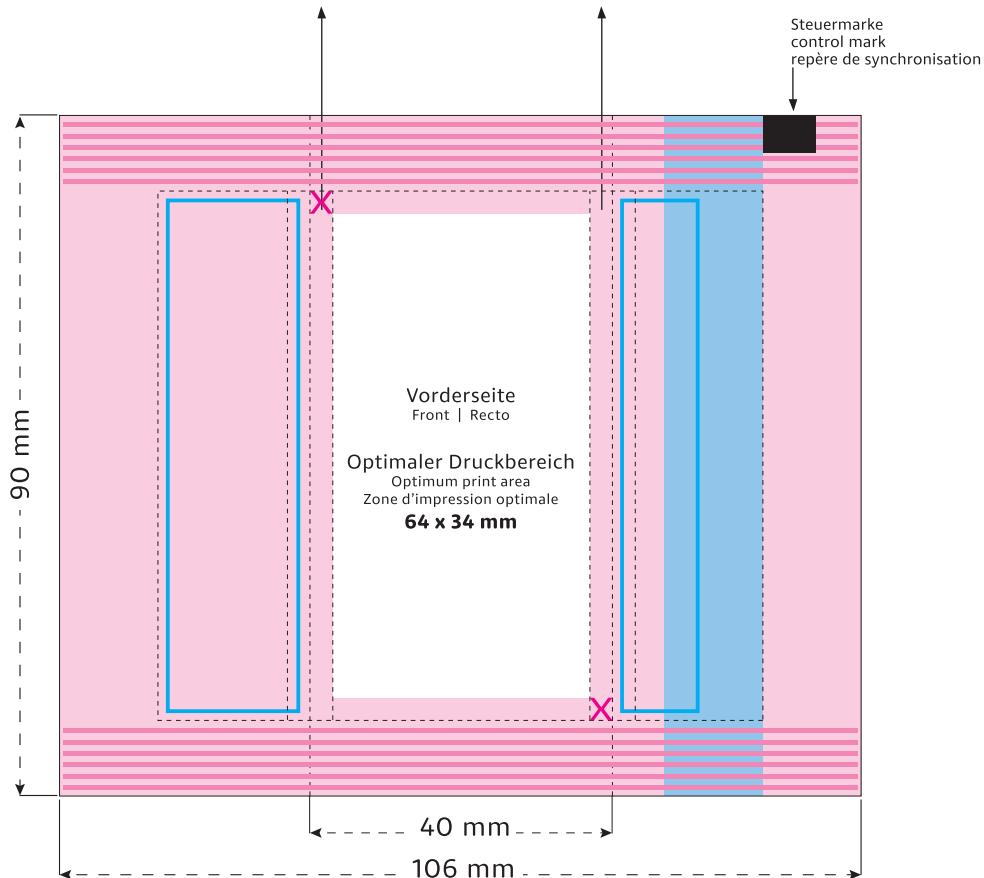

## Die technische Zeichnung in Originalgröße finden Sie auf den folgenden Seiten

- Optimaler Druckbereich
- Sicherheitsabstand
- Bereich bedingt bedruckbar
- Bereich nicht bedruckbar
- Siegelnaht
- verdeckt
- Reserviert für Pflichtangaben (Hersteller, Deklaration)
- Beschnittzugabe

## DRUCKDATEN:

Bitte senden Sie uns die Druckdaten als .EPS/PDF (Schriften in Vektoren), CMYK-Bilder mit 300 dpi oder Bitmap-Bilder mit 1200 dpi als .tiff. Papierabzüge benötigen wir in zweifacher Grösse. Bei vollflächigen Gestaltungen fügen Sie bitte den in der Skizze definierten Beschnitt zu. Bitte beachten Sie, dass die Druckdaten ohne Stanzlinien geliefert werden müssen, bzw. dass diese ausblendbar auf einer eigenen Ebene angelegt sind. Als Referenz können Sie gerne ein Standmuster inkl. der technischen Elemente zusätzlich beifügen.

Flowpack  
90 x 40 mm

Format 1:1

Je nach Volumen des Inhaltes werden diese beiden Flächen auf die Seite und die Rückseite verlaufen.  
Due to the volume of the content those two areas will be shown on the side and the back.  
A cause de l'épaisseur du contenu les éléments de ces deux côtés seront figurés sur le côté et le verso.

- Optimaler Druckbereich | Optimum print area | Zone d'impression optimale
- Sicherheitsabstand (3 mm) | Safety distance (3 mm) | Marge de sécurité (3 mm)
- Flächen BEDINGT bedruckbar | Area LIMITED printable | Surfaces imprimables SOUS RÉSERVE
- Fläche NICHT bedruckbar | Area NOT printable | Surfaces NON imprimables
- Siegelnaht | Sealed seam | Couture scellée
- Fläche wird verdeckt | Area is covered | Surface masquée
- Pflichttexte – Fläche wird bei Bedarf abgedunkelt | Mandatory text – area will be softened if required | Mentions légales – La surface peut être atténuée si nécessaire
- Beschnitt | Bleed | Découpe