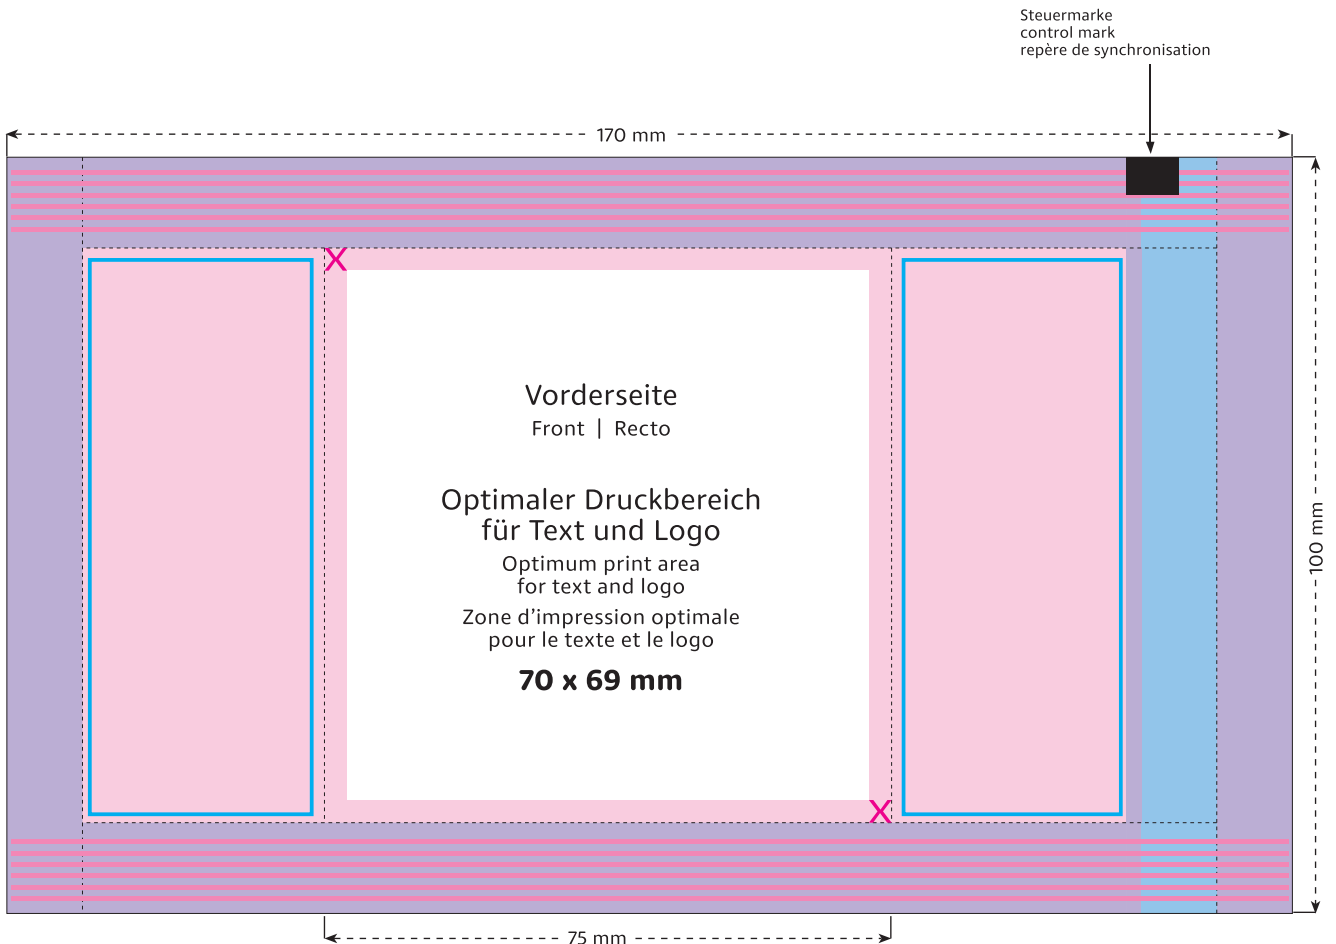

STANDSKIZZE

Artikel: Fruchtgummi „Haus“ 20g - in kompostierbarer Werbetüte
Artikel-Nr.: .01 85 ZK

Die technische Zeichnung in Originalgröße finden Sie auf den folgenden Seiten

- Optimaler Druckbereich
- Sicherheitsabstand
- Bereich bedingt bedruckbar
- Bereich nicht bedruckbar
- Siegelnaht
- verdeckt
- Reserviert für Pflichtangaben (Hersteller, Deklaration)
- Beschnittzugabe

Die nebenstehenden Versionen 1. 2. 3. entsprechen den kostenfreien Standard-Weissflächen.

Alle anderen Weissflächen berechnen wir als zusätzliche Farbe.

DRUCKDATEN:

Bitte senden Sie uns die Druckdaten als .EPS/PDF (Schriften in Vektoren), CMYK-Bilder mit 300 dpi oder Bitmap-Bilder mit 1200 dpi als .tiff. Papierabzüge benötigen wir in zweifacher Grösse. Bei vollflächigen Gestaltungen fügen Sie bitte den in der Skizze definierten Beschnitt zu. Bitte beachten Sie, dass die Druckdaten ohne Stanzlinien geliefert werden müssen, bzw. dass diese ausblendbar auf einer eigenen Ebene angelegt sind. Als Referenz können Sie gerne ein Standmuster inkl. der technischen Elemente zusätzlich beifügen.

Tüte | Bag | Sachet
100 x 75 mm

Format 1:1

- Optimaler Druckbereich für Text und Logo | Optimum print area for text and logo | Zone d'impression optimale pour le texte et le logo
- Sicherheitsabstand (3 mm) | Safety distance (3 mm) | Marge de sécurité (3 mm)
- Flächen BEDINGT bedruckbar | Area LIMITED printable | Surfaces imprimables SOUS RÉSERVE
- Fläche NICHT bedruckbar | Area NOT printable | Surfaces NON imprimables
- Siegelnaht | Sealed seam | Couture scellée
- Fläche wird verdeckt | Area is covered | Surface masquée
- Pflichttexte – Fläche wird bei Bedarf abgesoftet | Mandatory text – area will be softened if required | Mentions légales – La surface peut être atténuée si nécessaire
- Beschnitt | Bleed | Découpe