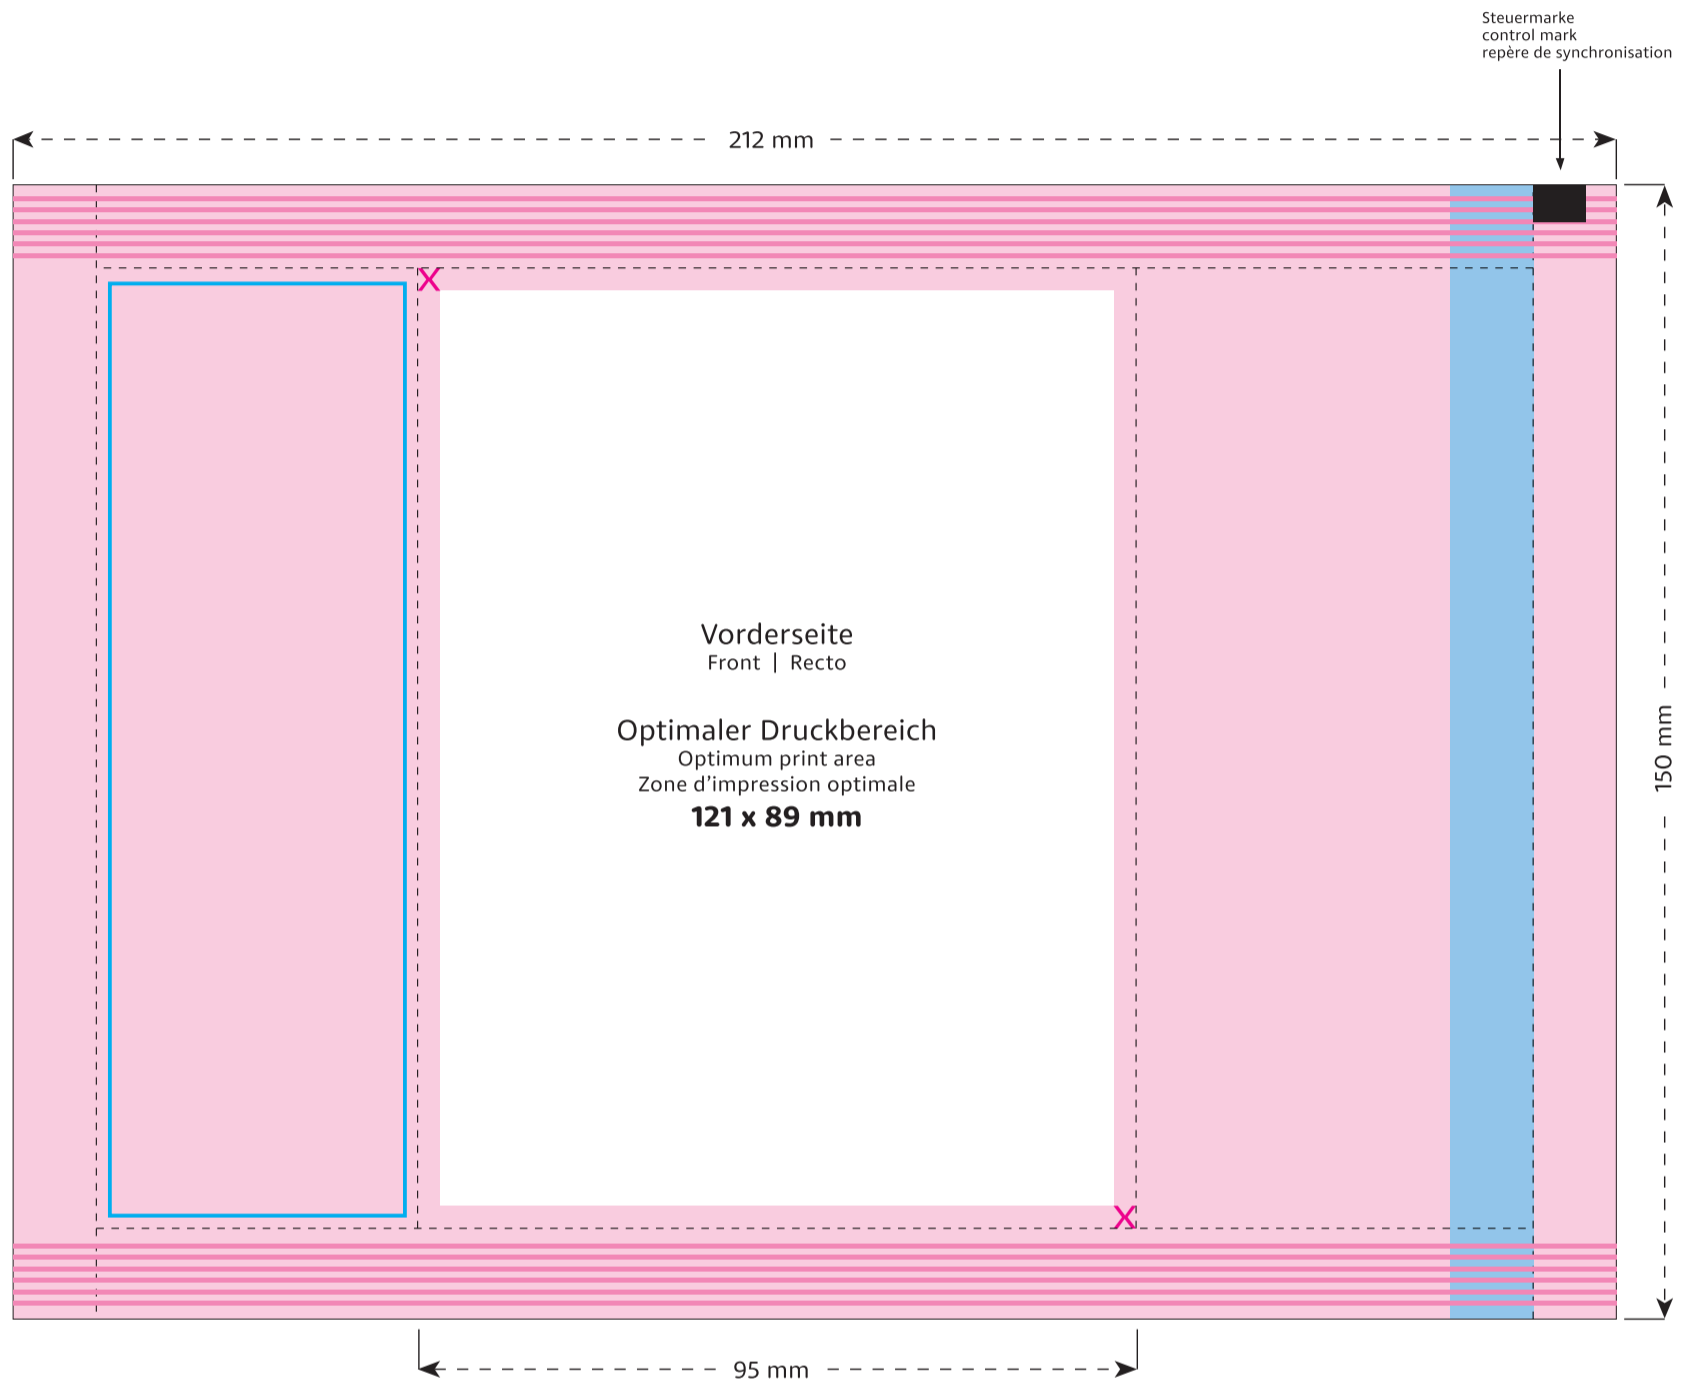

STANDSKIZZE

Artikel: Fruchtgummi-Werbetüte 100g „Weihnachten“
Artikel-Nr.: .01 83 H

Die technische Zeichnung in Originalgröße finden Sie auf den folgenden Seiten

- Optimaler Druckbereich
- Sicherheitsabstand
- Bereich bedingt bedruckbar
- Bereich nicht bedruckbar
- Siegelnaht
- verdeckt
- Reserviert für Pflichtangaben (Hersteller, Deklaration)
- Beschnittzugabe

Die nebenstehenden Versionen 1. 2. 3. entsprechen den kostenfreien Standard-Weissflächen.

Alle anderen Weissflächen berechnen wir als zusätzliche Farbe.

DRUCKDATEN:

Bitte senden Sie uns die Druckdaten als .EPS/PDF (Schriften in Vektoren), CMYK-Bilder mit 300 dpi oder Bitmap-Bilder mit 1200 dpi als .tiff. Papierabzüge benötigen wir in zweifacher Grösse. Bei vollflächigen Gestaltungen fügen Sie bitte den in der Skizze definierten Beschnitt zu. Bitte beachten Sie, dass die Druckdaten ohne Stanzlinien geliefert werden müssen, bzw. dass diese ausblendbar auf einer eigenen Ebene angelegt sind. Als Referenz können Sie gerne ein Standmuster inkl. der technischen Elemente zusätzlich beifügen.

- Optimaler Druckbereich | Optimum print area | Zone d'impression optimale
- X Sicherheitsabstand (3 mm) | Safety distance (3 mm) | Marge de sécurité (3 mm)
- Flächen BEDINGT bedruckbar | Area LIMITED printable | Surfaces imprimables SOUS RÉSERVE
- Fläche NICHT bedruckbar | Area NOT printable | Surfaces NON imprimables
- Siegelnaht | Sealed seam | Couture scellée
- Fläche wird verdeckt | Area is covered | Surface masquée
- Pflichttexte – Fläche wird bei Bedarf abgesoftet | Mandatory text – area will be softened if required | Mentions légales – La surface peut être atténuée si nécessaire
- Beschnitt | Bleed | Découpe