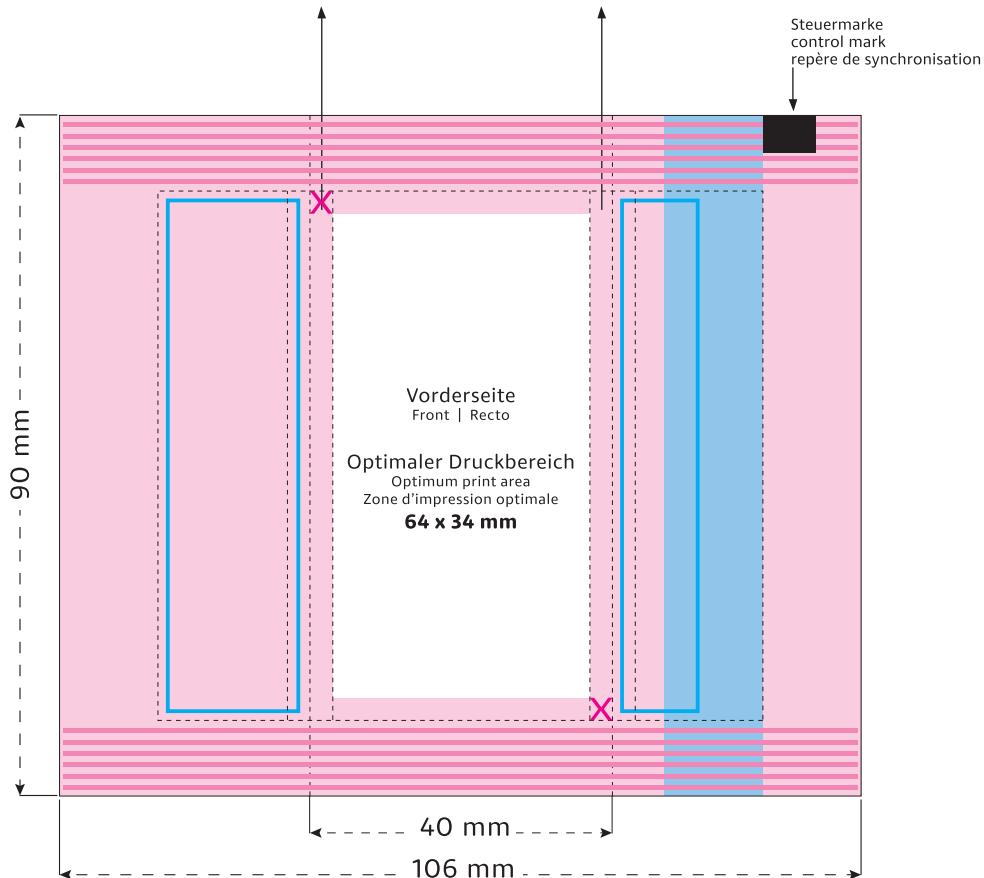

STANDSKIZZE

Artikel: Werbe-Amarettini
Artikel-Nr.: .08 32

Die technische Zeichnung in Originalgröße finden Sie auf den folgenden Seiten

- Optimaler Druckbereich
- Sicherheitsabstand
- Bereich bedingt bedruckbar
- Bereich nicht bedruckbar
- Siegelnaht
- verdeckt
- Reserviert für Pflichtangaben (Hersteller, Deklaration)
- Beschnittzugabe

Bitte senden Sie uns die Druckdaten als .EPS/PDF (Schriften in Vektoren), CMYK-Bilder mit 300 dpi oder Bitmap-Bilder mit 1200 dpi als .tiff. Papierabzüge benötigen wir in zweifacher Grösse. Bei vollflächigen Gestaltungen fügen Sie bitte den in der Skizze definierten Beschnitt zu. Bitte beachten Sie, dass die Druckdaten ohne Stanzlinien geliefert werden müssen, bzw. dass diese ausblendbar auf einer eigenen Ebene angelegt sind. Als Referenz können Sie gerne ein Standmuster inkl. der technischen Elemente zusätzlich beifügen.

Flowpack
90 x 40 mm

Format 1:1

Je nach Volumen des Inhaltes werden diese beiden Flächen auf die Seite und die Rückseite verlaufen.
Due to the volume of the content those two areas will be shown on the side and the back.
A cause de l'épaisseur du contenu les éléments de ces deux côtés seront figurés sur le côté et le verso.

- Optimaler Druckbereich | Optimum print area | Zone d'impression optimale
- Sicherheitsabstand (3 mm) | Safety distance (3 mm) | Marge de sécurité (3 mm)
- Flächen **BEDINGT** bedruckbar | Area **LIMITED** printable | Surfaces imprimables **SOUS RÉSERVE**
- Fläche **NICHT** bedruckbar | Area **NOT** printable | Surfaces **NON** imprimables
- Siegelnaht | Sealed seam | Couture scellée
- Fläche wird verdeckt | Area is covered | Surface masquée
- Pflichttexte – Fläche wird bei Bedarf abgesoftet | Mandatory text – area will be softened if required | Mentions légales – La surface peut être atténuée si nécessaire
- Beschnitt | Bleed | Découpe