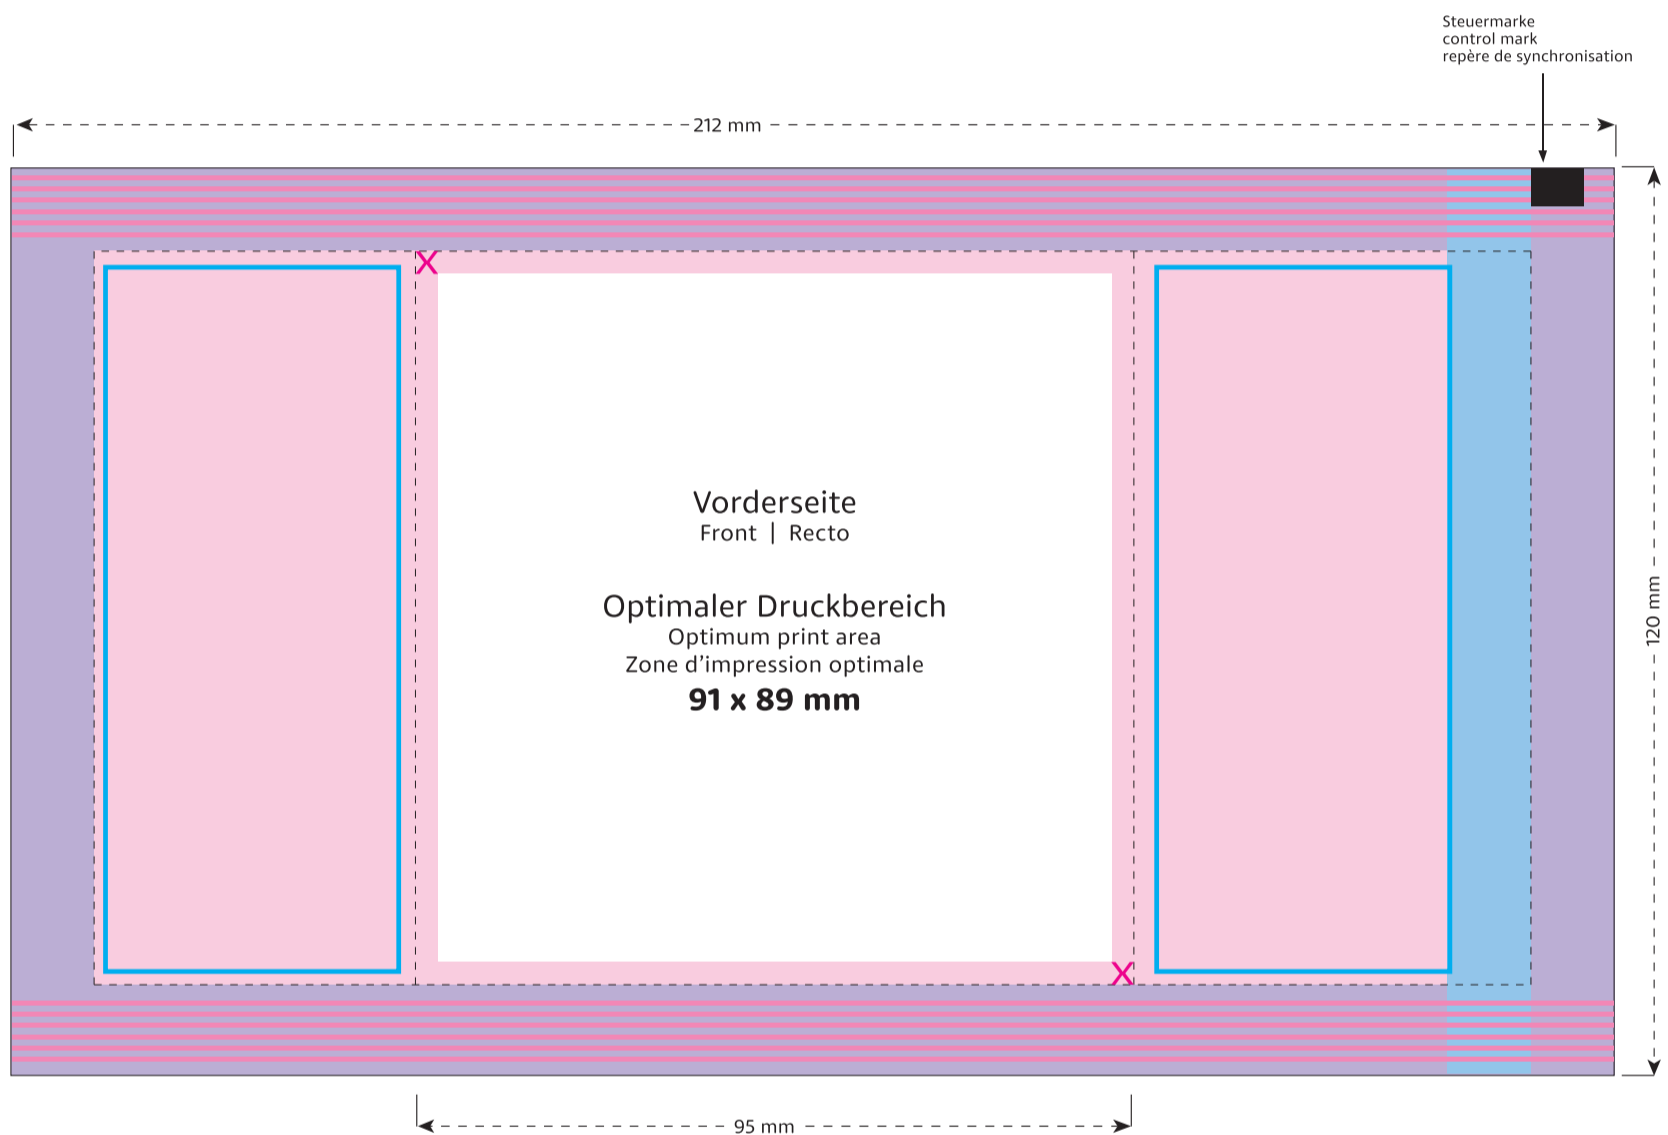

STANDSKIZZE

Artikel: Fruchtgummi „Werkzeuge“ 40g - in kompostierbarer Werbetüte
Artikel-Nr.: .01 74 FK

Die technische Zeichnung in Originalgröße finden Sie auf den folgenden Seiten

- Optimaler Druckbereich
- Sicherheitsabstand
- Bereich bedingt bedruckbar
- Bereich nicht bedruckbar
- Siegelnaht
- verdeckt
- Reserviert für Pflichtangaben (Hersteller, Deklaration)
- Beschnittzugabe

Durchschnittliche Nährwerte pro 100g: Energie in kJ/kcal 1480/348, Fett < 0,5g, davon gesättigte Fettsäuren 0g, Kohlenhydrate 78g, davon Zucker 51g, Eiweiß 7,2g, Salz 0,04g.

GESTALTUNGSMÖGLICHKEIT FÜR DEN KOSTENFREIEN WEISS-DRUCK:

Die nebenstehenden Versionen 1. 2. 3. entsprechen den kostenfreien Standard-Weissflächen.

Alle anderen Weissflächen berechnen wir als zusätzliche Farbe.

DRUCKDATEN:

Bitte senden Sie uns die Druckdaten als .EPS/PDF (Schriften in Vektoren), CMYK-Bilder mit 300 dpi oder Bitmap-Bilder mit 1200 dpi als .tiff. Papierabzüge benötigen wir in zweifacher Grösse. Bei vollflächigen Gestaltungen fügen Sie bitte den in der Skizze definierten Beschnitt zu. Bitte beachten Sie, dass die Druckdaten ohne Stanzlinien geliefert werden müssen, bzw. dass diese ausblendbar auf einer eigenen Ebene angelegt sind. Als Referenz können Sie gerne ein Standmuster inkl. der technischen Elemente zusätzlich beifügen.

- Optimaler Druckbereich | Optimum print area | Zone d'impression optimale
- ✕ Sicherheitsabstand (3 mm) | Safety distance (3 mm) | Marge de sécurité (3 mm)
- Flächen **BEDINGT** bedruckbar | Area **LIMITED** printable | Surfaces imprimables **SOUS RÉSERVE**
- Fläche **NICHT** bedruckbar | Area **NOT** printable | Surfaces **NON** imprimables
- Siegelnaht | Sealed seam | Couture scellée
- Fläche wird verdeckt | Area is covered | Surface masquée
- Pflichttexte – Fläche wird bei Bedarf abgesoftet | Mandatory text – area will be softened if required | Mentions légales – La surface peut être atténuée si nécessaire
- Beschnitt | Bleed | Découpe