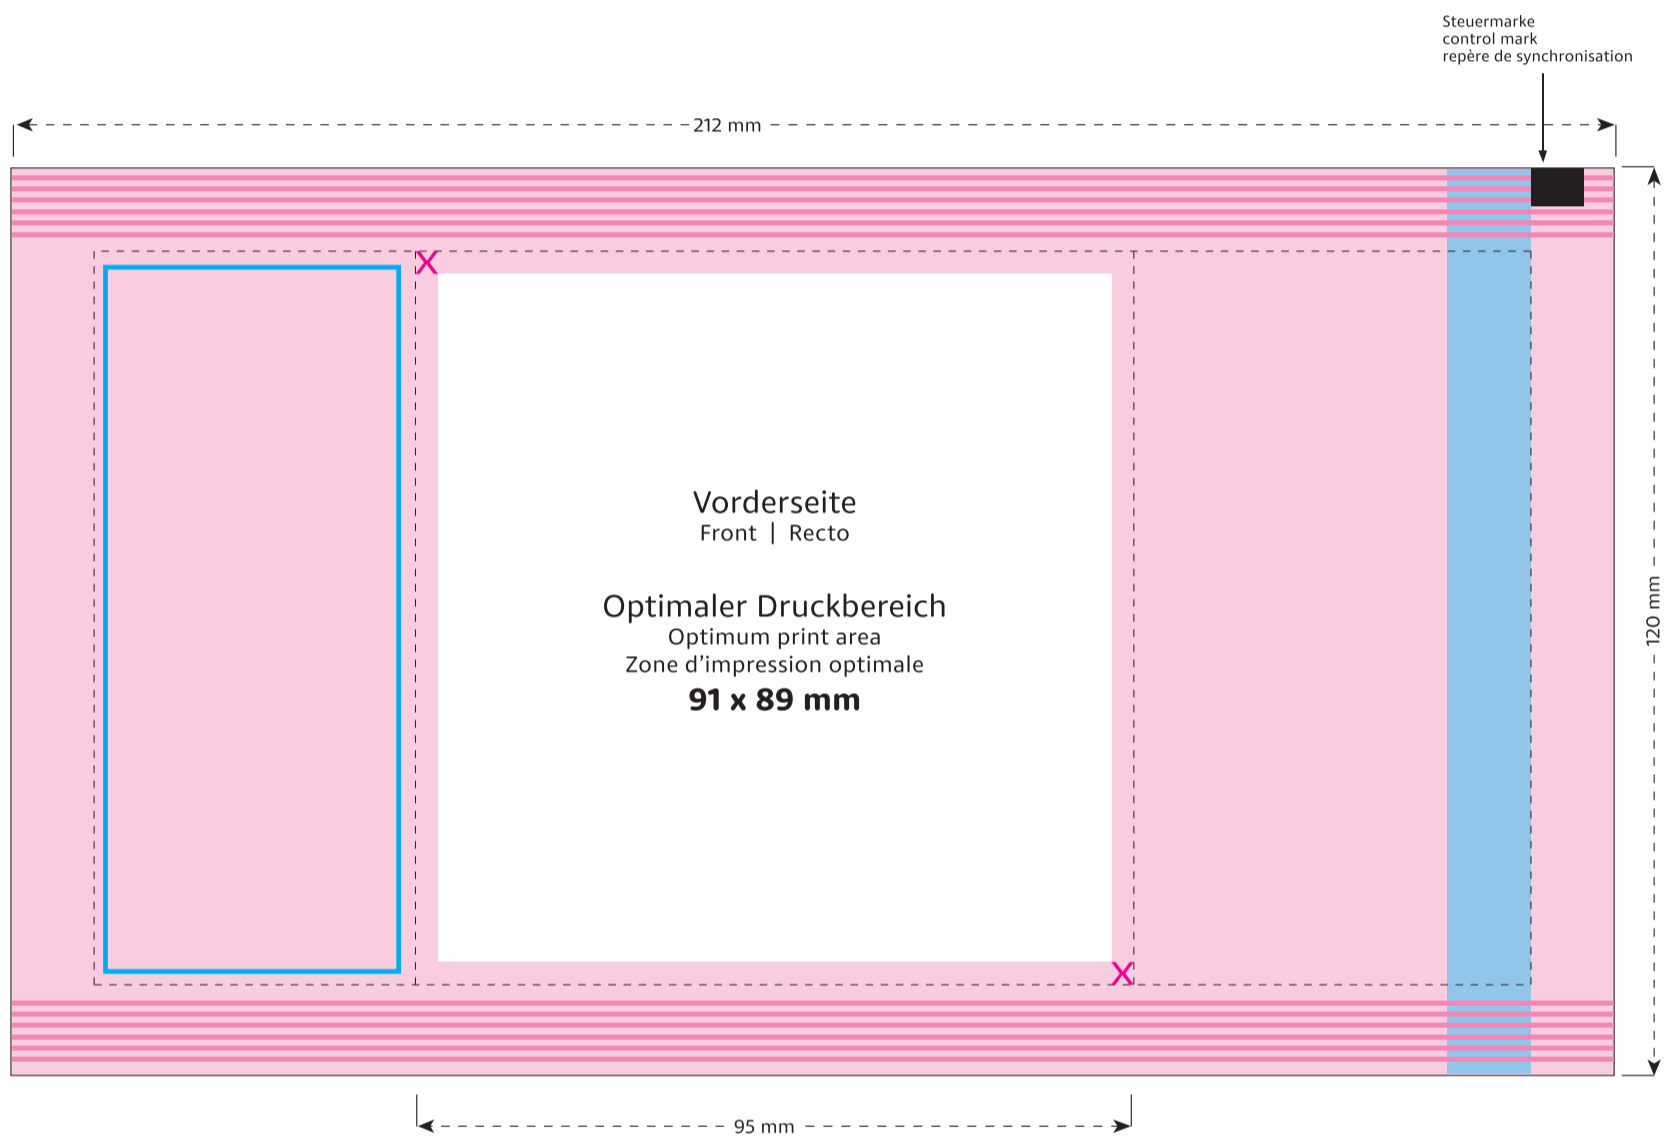

# STANDSKIZZE

**Artikel:** Fruchtgummi-Werbetüte 40g „Brillen“  
**Artikel-Nr.:** .12 63 F

**Die technische Zeichnung in Originalgröße finden  
Sie auf den folgenden Seiten**

- Optimaler Druckbereich
- Sicherheitsabstand
- Bereich bedingt bedruckbar
- Bereich nicht bedruckbar
- Siegelnaht
- verdeckt
- Reserviert für Pflichtangaben (Hersteller, Deklaration)
- Beschnittzugabe

## GESTALTUNGSMÖGLICHKEIT FÜR DEN KOSTENFREIEN WEISS-DRUCK:

Die nebenstehenden Versionen 1. 2. 3. entsprechen den kostenfreien Standard-Weissflächen.

Alle anderen Weissflächen berechnen wir als zusätzliche Farbe.

## DRUCKDATEN:

Bitte senden Sie uns die Druckdaten als .EPS/PDF (Schriften in Vektoren), CMYK-Bilder mit 300 dpi oder Bitmap-Bilder mit 1200 dpi als .tiff. Papierabzüge benötigen wir in zweifacher Grösse. Bei vollflächigen Gestaltungen fügen Sie bitte den in der Skizze definierten Beschnitt zu. Bitte beachten Sie, dass die Druckdaten ohne Stanzlinien geliefert werden müssen, bzw. dass diese ausblendbar auf einer eigenen Ebene angelegt sind. Als Referenz können Sie gerne ein Standmuster inkl. der technischen Elemente zusätzlich beifügen.

- Optimaler Druckbereich | Optimum print area | Zone d'impression optimale
- Sicherheitsabstand (3 mm) | Safety distance (3 mm) | Marge de sécurité (3 mm)
- Flächen BEDINGT bedruckbar | Area LIMITED printable | Surfaces imprimables SOUS RÉSERVE
- Fläche NICHT bedruckbar | Area NOT printable | Surfaces NON imprimables
- Siegelnaht | Sealed seam | Couture scellée
- Fläche wird verdeckt | Area is covered | Surface masquée
- Pflichttexte – Fläche wird bei Bedarf abgesoftet | Mandatory text – area will be softened if required | Mentions légales – La surface peut être atténuée si nécessaire
- Beschnitt | Bleed | Découpe