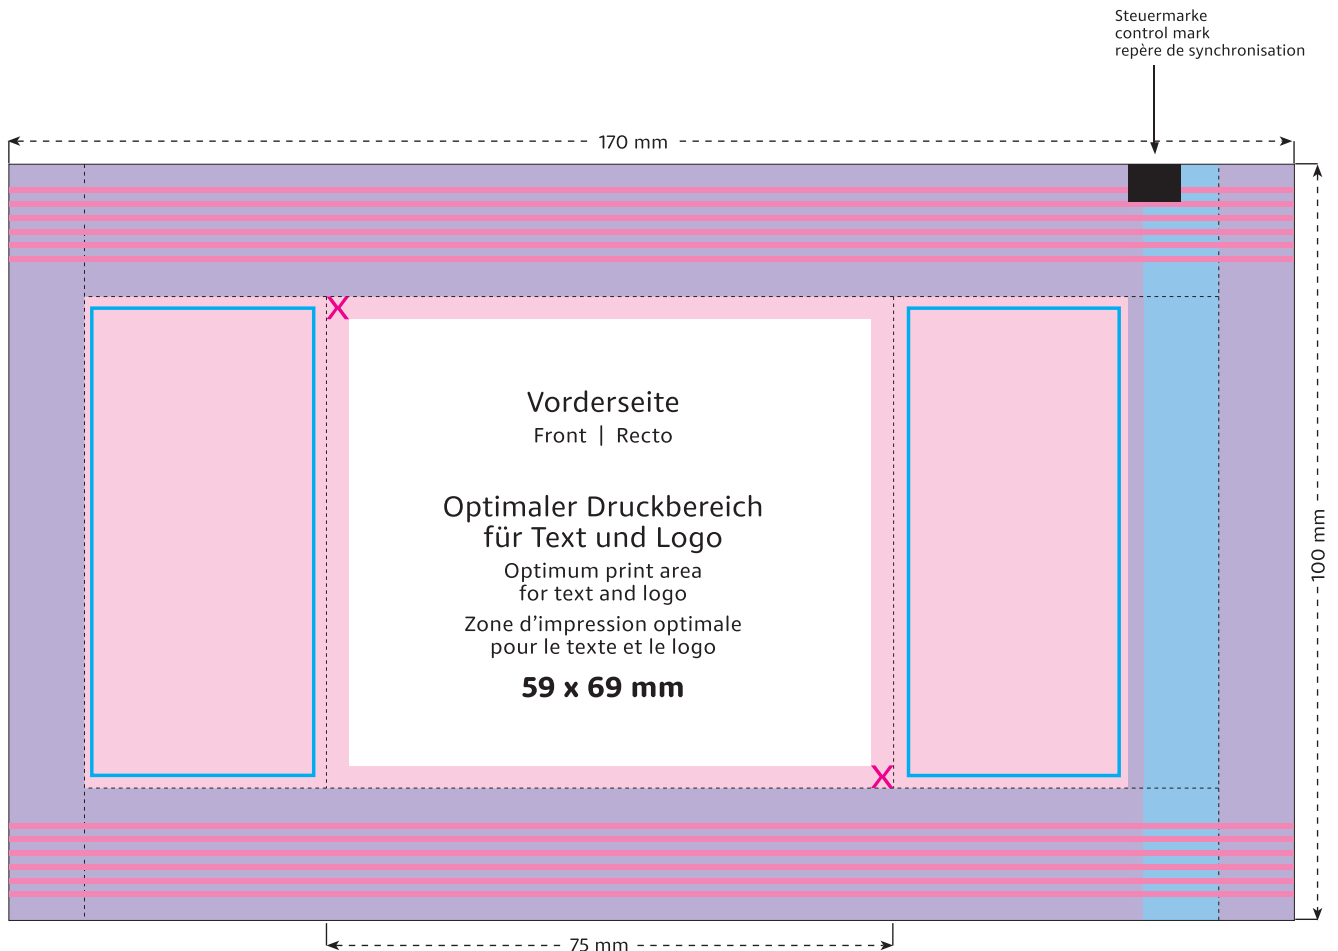

- Optimaler Druckbereich
- Sicherheitsabstand
- Bereich bedingt bedruckbar
- Bereich nicht bedruckbar
- Siegelnaht
- verdeckt
- Reserviert für Pflichtangaben (Hersteller, Deklaration)
- Beschnittzugabe

Tüte | Bag | Sachet
100 x 75 mm

Format 1:1

- Optimaler Druckbereich für Text und Logo | Optimum print area for text and logo | Zone d'impression optimale pour le texte et le logo
- Sicherheitsabstand (3 mm) | Safety distance (3 mm) | Marge de sécurité (3 mm)
- Flächen BEDINGT bedruckbar | Area LIMITED printable | Surfaces imprimables SOUS RÉSERVE
- Fläche NICHT bedruckbar | Area NOT printable | Surfaces NON imprimables
- Siegelnaht | Sealed seam | Couture scellée
- Fläche wird verdeckt | Area is covered | Surface masquée
- Pflichttexte – Fläche wird bei Bedarf abgedunkelt | Mandatory text – area will be softened if required | Mentions légales – La surface peut être atténuée si nécessaire
- Beschnitt | Bleed | Découpe