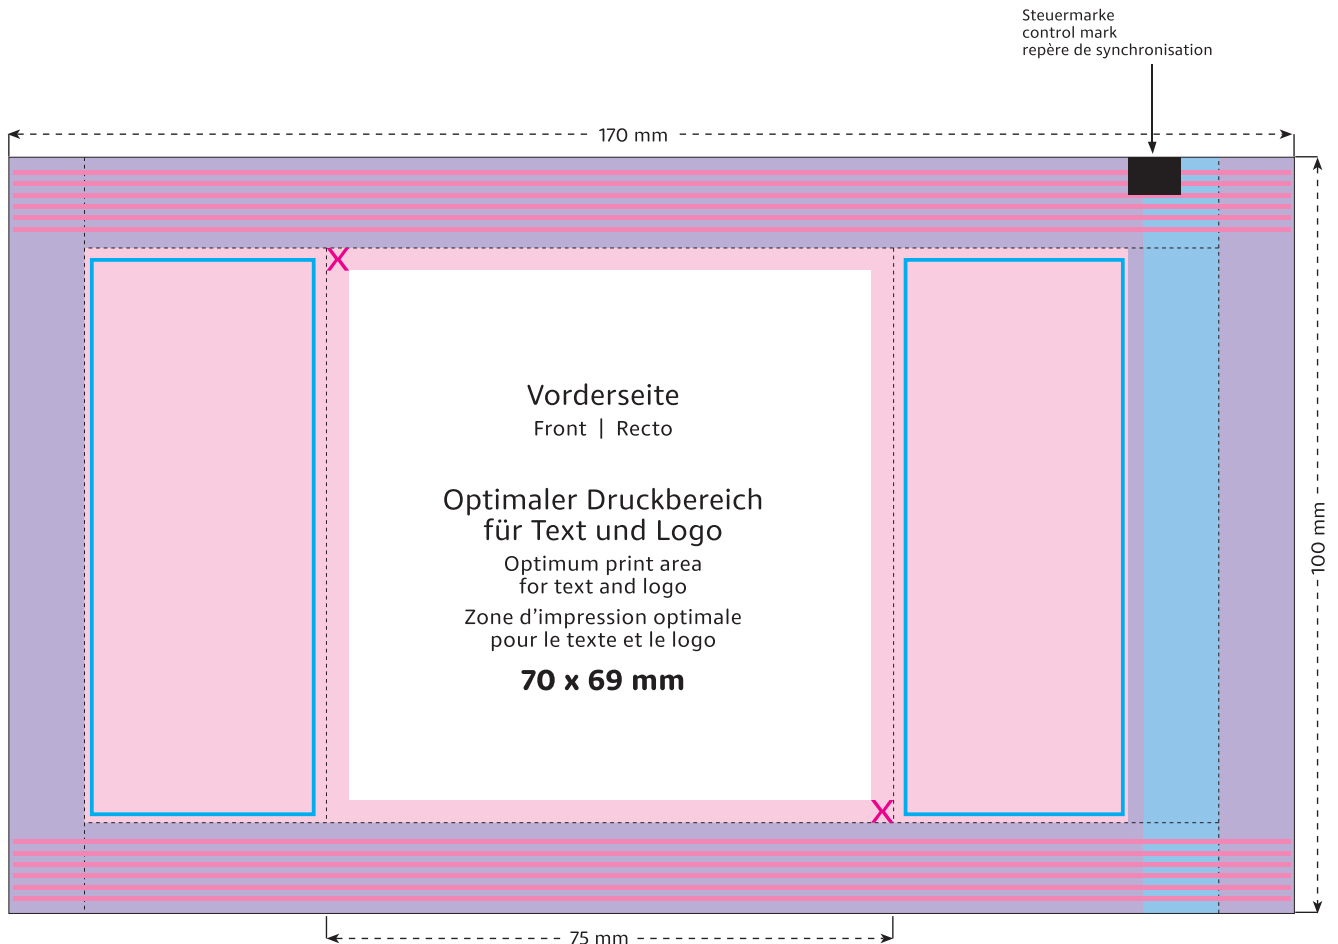

STANDSKIZZE

Artikel: Fruchtgummi-Werbetüte 20g „Sonne“ in kompostierbarer Werbetüte
Artikel-Nr.: .13 31 ZK

**Die technische Zeichnung in Originalgröße finden
Sie auf den folgenden Seiten**

- Optimaler Druckbereich
- Sicherheitsabstand
- Bereich bedingt bedruckbar
- Bereich nicht bedruckbar
- Siegelnaht
- verdeckt
- Reserviert für Pflichtangaben (Hersteller, Deklaration)
- Beschnittzugabe

Die nebenstehenden Versionen 1. 2. 3. entsprechen den kostenfreien Standard-Weissflächen.

Alle anderen Weissflächen berechnen wir als zusätzliche Farbe.

DRUCKDATEN:

Bitte senden Sie uns die Druckdaten als .EPS/PDF (Schriften in Vektoren), CMYK-Bilder mit 300 dpi oder Bitmap-Bilder mit 1200 dpi als .tiff. Papierabzüge benötigen wir in zweifacher Grösse. Bei vollflächigen Gestaltungen fügen Sie bitte den in der Skizze definierten Beschnitt zu. Bitte beachten Sie, dass die Druckdaten ohne Stanzlinien geliefert werden müssen, bzw. dass diese ausblendbar auf einer eigenen Ebene angelegt sind. Als Referenz können Sie gerne ein Standmuster inkl. der technischen Elemente zusätzlich beifügen.

Tüte | Bag | Sachet
100 x 75 mm

Format 1:1

- Optimaler Druckbereich für Text und Logo | Optimum print area for text and logo | Zone d'impression optimale pour le texte et le logo
- ✗ Sicherheitsabstand (3 mm) | Safety distance (3 mm) | Marge de sécurité (3 mm)
- Flächen BEDINGT bedruckbar | Area LIMITED printable | Surfaces imprimables SOUS RÉSERVE
- Fläche NICHT bedruckbar | Area NOT printable | Surfaces NON imprimables
- Siegelnaht | Sealed seam | Couture scellée
- Fläche wird verdeckt | Area is covered | Surface masquée
- Pflichttexte – Fläche wird bei Bedarf abgesoftet | Mandatory text – area will be softened if required | Mentions légales – La surface peut être atténuée si nécessaire
- Beschnitt | Bleed | Découpe