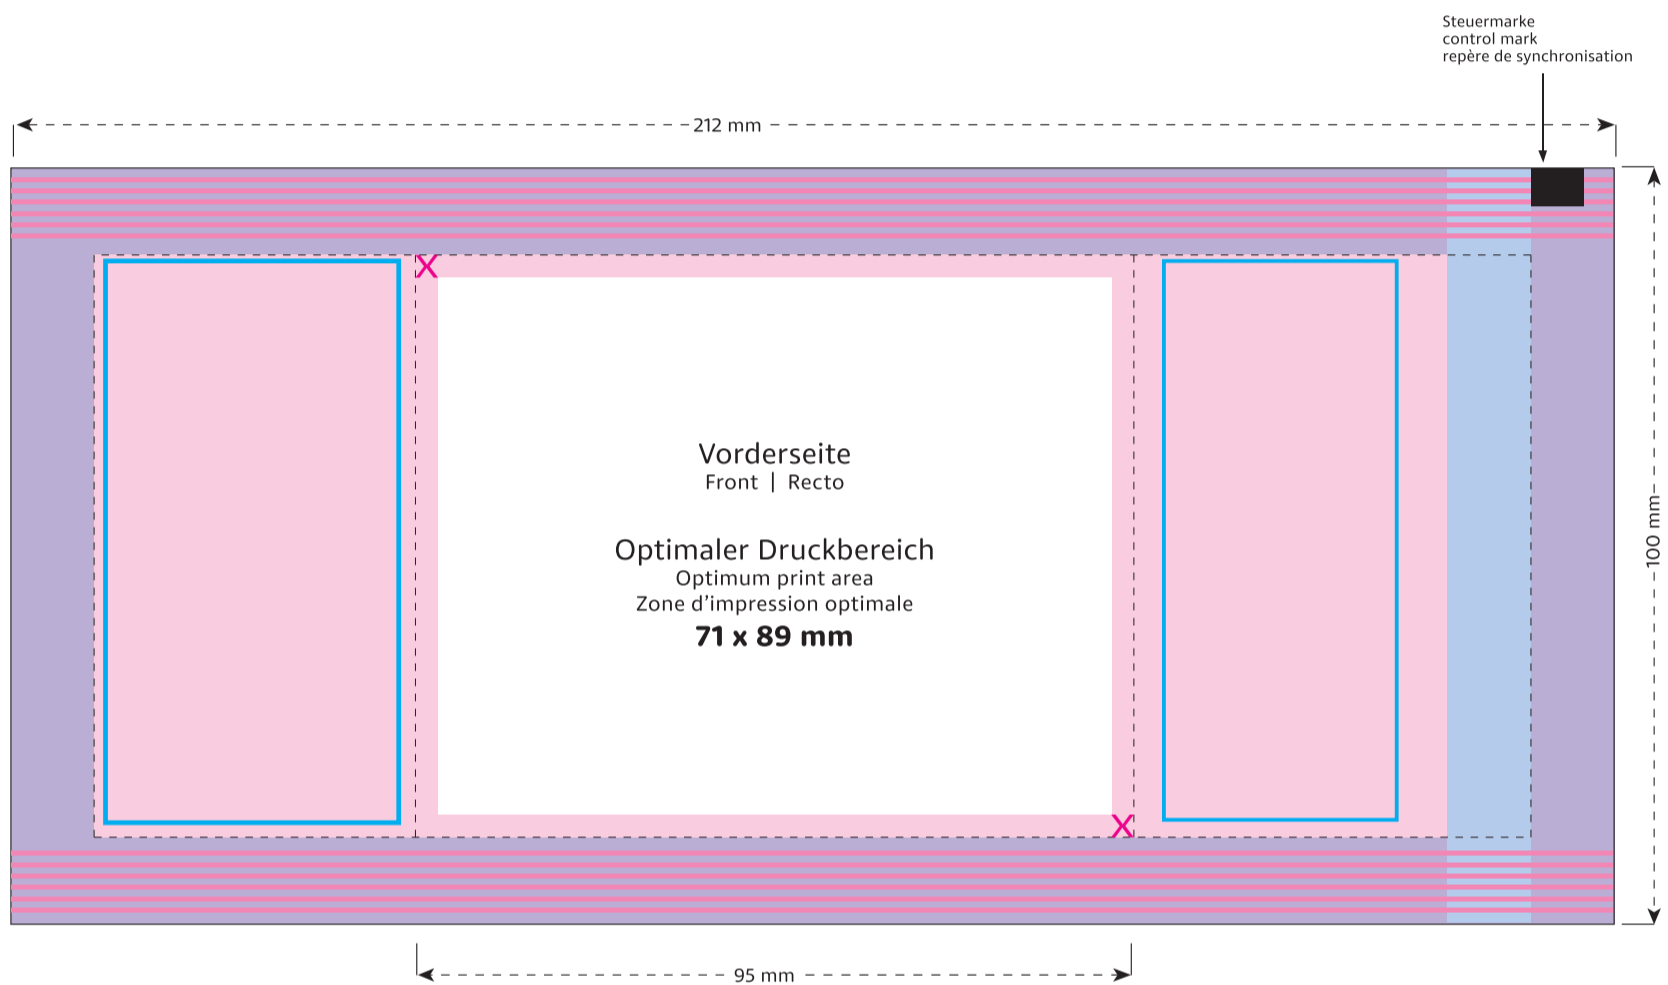

STANDSKIZZE

Artikel: Werbetüte maxi „rote Waldfrüchte“ - (kompostierbare Folie)
Artikel-Nr.: .12 17 K

Die technische Zeichnung in Originalgröße finden Sie auf den folgenden Seiten

- Optimaler Druckbereich
- Sicherheitsabstand
- Bereich bedingt bedruckbar
- Bereich nicht bedruckbar
- Siegelnaht
- verdeckt
- Reserviert für Pflichtangaben (Hersteller, Deklaration)
- Beschnittzugabe

Die nebenstehenden Versionen 1. 2. 3. entsprechen den kostenfreien Standard-Weissflächen.

Alle anderen Weissflächen berechnen wir als zusätzliche Farbe.

DRUCKDATEN:

Bitte senden Sie uns die Druckdaten als .EPS/PDF (Schriften in Vektoren), CMYK-Bilder mit 300 dpi oder Bitmap-Bilder mit 1200 dpi als .tiff. Papierabzüge benötigen wir in zweifacher Grösse. Bei vollflächigen Gestaltungen fügen Sie bitte den in der Skizze definierten Beschnitt zu. Bitte beachten Sie, dass die Druckdaten ohne Stanzlinien geliefert werden müssen, bzw. dass diese ausblendbar auf einer eigenen Ebene angelegt sind. Als Referenz können Sie gerne ein Standmuster inkl. der technischen Elemente zusätzlich beifügen.

Tüte | Bag | Sachet
100 x 95 mm

Format 1:1

- Optimaler Druckbereich | Optimum print area | Zone d'impression optimale
- ✕ Sicherheitsabstand (3 mm) | Safety distance (3 mm) | Marge de sécurité (3 mm)
- Flächen BEDINGT bedruckbar | Area LIMITED printable | Surfaces imprimables SOUS RÉSERVE
- Fläche NICHT bedruckbar | Area NOT printable | Surfaces NON imprimables
- Siegelnaht | Sealed seam | Couture scellée
- Fläche wird verdeckt | Area is covered | Surface masquée
- Pflichttexte – Fläche wird bei Bedarf abgesoftet | Mandatory text – area will be softened if required | Mentions légales – La surface peut être atténuée si nécessaire
- Beschnitt | Bleed | Découpe