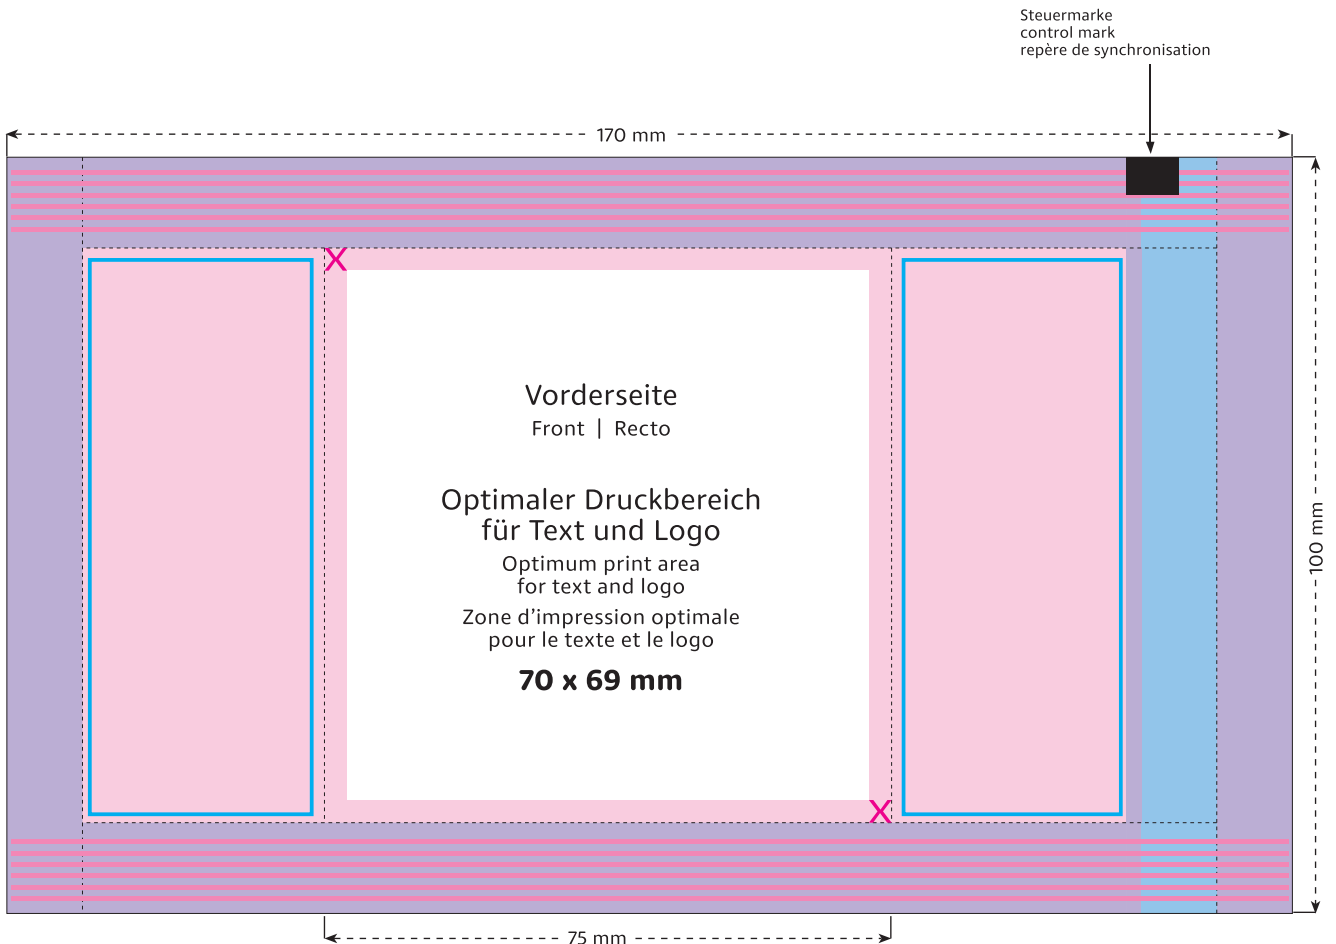

STANDSKIZZE

Artikel: Fruchtgummi-Werbetüte 20g „Sonne“ in kompostierbarer Werbetüte
Artikel-Nr.: .13 31 ZK

Die technische Zeichnung in Originalgröße finden Sie auf den folgenden Seiten

- Optimaler Druckbereich
- Sicherheitsabstand
- Bereich bedingt bedruckbar
- Bereich nicht bedruckbar
- Siegelnaht
- verdeckt
- Reserviert für Pflichtangaben (Hersteller, Deklaration)
- Beschnittzugabe

Die nebenstehenden Versionen 1. 2. 3. entsprechen den kostenfreien Standard-Weissflächen.

Alle anderen Weissflächen berechnen wir als zusätzliche Farbe.

DRUCKDATEN:

Bitte senden Sie uns die Druckdaten als .EPS/PDF (Schriften in Vektoren), CMYK-Bilder mit 300 dpi oder Bitmap-Bilder mit 1200 dpi als .tiff. Papierabzüge benötigen wir in zweifacher Grösse. Bei vollflächigen Gestaltungen fügen Sie bitte den in der Skizze definierten Beschnitt zu. Bitte beachten Sie, dass die Druckdaten ohne Stanzlinien geliefert werden müssen, bzw. dass diese ausblendbar auf einer eigenen Ebene angelegt sind. Als Referenz können Sie gerne ein Standmuster inkl. der technischen Elemente zusätzlich beifügen.

Tüte | Bag | Sachet
100 x 75 mm

Format 1:1

- Optimaler Druckbereich für Text und Logo | Optimum print area for text and logo | Zone d'impression optimale pour le texte et le logo
- X Sicherheitsabstand (3 mm) | Safety distance (3 mm) | Marge de sécurité (3 mm)
- Flächen BEDINGT bedruckbar | Area LIMITED printable | Surfaces imprimables SOUS RÉSERVE
- Fläche NICHT bedruckbar | Area NOT printable | Surfaces NON imprimables
- Siegelnaht | Sealed seam | Couture scellée
- Fläche wird verdeckt | Area is covered | Surface masquée
- Pflichttexte – Fläche wird bei Bedarf abgesoftet | Mandatory text – area will be softened if required | Mentions légales – La surface peut être atténuée si nécessaire
- Beschnitt | Bleed | Découpe