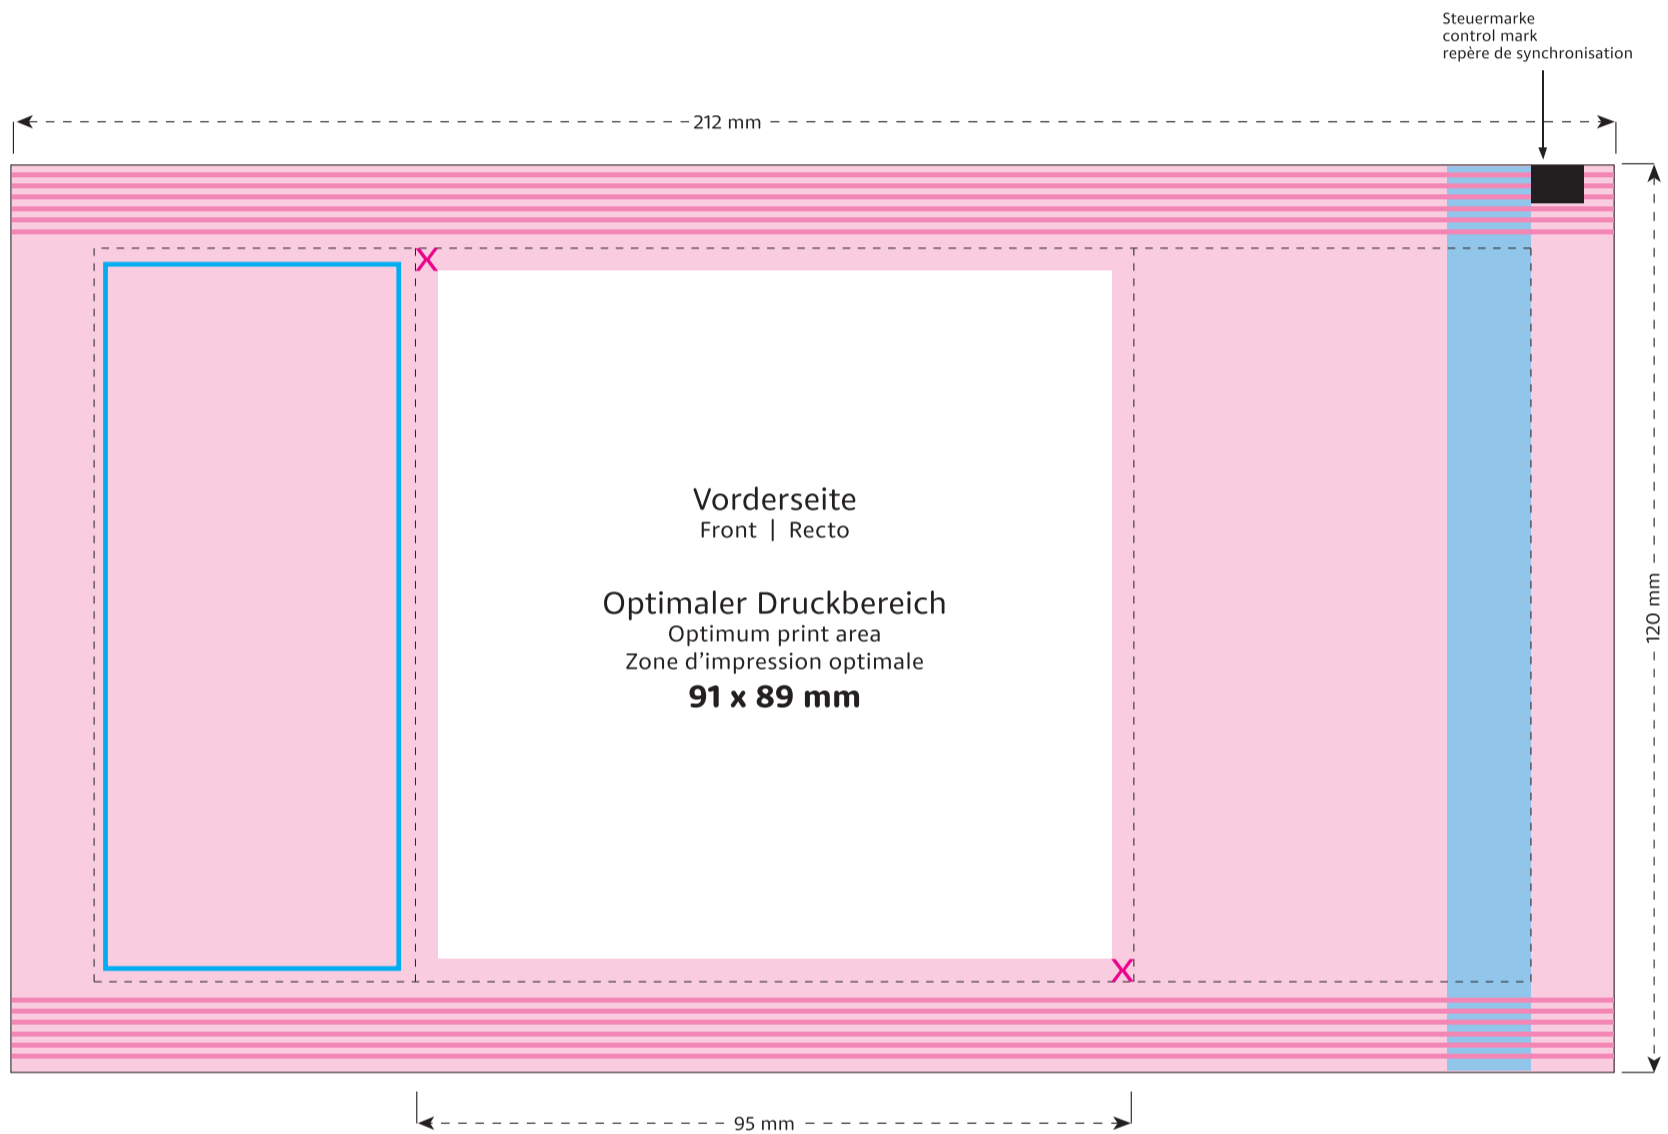

## Die technische Zeichnung in Originalgröße finden Sie auf den folgenden Seiten

- Optimaler Druckbereich
- Sicherheitsabstand
- Bereich bedingt bedruckbar
- Bereich nicht bedruckbar
- Siegelnaht
- verdeckt
- Reserviert für Pflichtangaben (Hersteller, Deklaration)
- Beschnittzugabe

## GESTALTUNGSMÖGLICHKEIT FÜR DEN KOSTENFREIEN WEISS-DRUCK:

Die nebenstehenden Versionen 1. 2. 3. entsprechen den kostenfreien Standard-Weissflächen.

Alle anderen Weissflächen berechnen wir als zusätzliche Farbe.

## DRUCKDATEN:

Bitte senden Sie uns die Druckdaten als .EPS/PDF (Schriften in Vektoren), CMYK-Bilder mit 300 dpi oder Bitmap-Bilder mit 1200 dpi als .tiff. Papierabzüge benötigen wir in zweifacher Grösse. Bei vollflächigen Gestaltungen fügen Sie bitte den in der Skizze definierten Beschnitt zu. Bitte beachten Sie, dass die Druckdaten ohne Stanzlinien geliefert werden müssen, bzw. dass diese ausblendbar auf einer eigenen Ebene angelegt sind. Als Referenz können Sie gerne ein Standmuster inkl. der technischen Elemente zusätzlich beifügen.

- Optimaler Druckbereich | Optimum print area | Zone d'impression optimale
- Sicherheitsabstand (3 mm) | Safety distance (3 mm) | Marge de sécurité (3 mm)
- Flächen **BEDINGT** bedruckbar | Area **LIMITED** printable | Surfaces imprimables **SOUS RÉSERVE**
- Fläche **NICHT** bedruckbar | Area **NOT** printable | Surfaces **NON** imprimables
- Siegelnaht | Sealed seam | Couture scellée
- Fläche wird verdeckt | Area is covered | Surface masquée
- Pflichttexte – Fläche wird bei Bedarf abgesoftet | Mandatory text – area will be softened if required | Mentions légales – La surface peut être atténuée si nécessaire
- Beschnitt | Bleed | Découpe