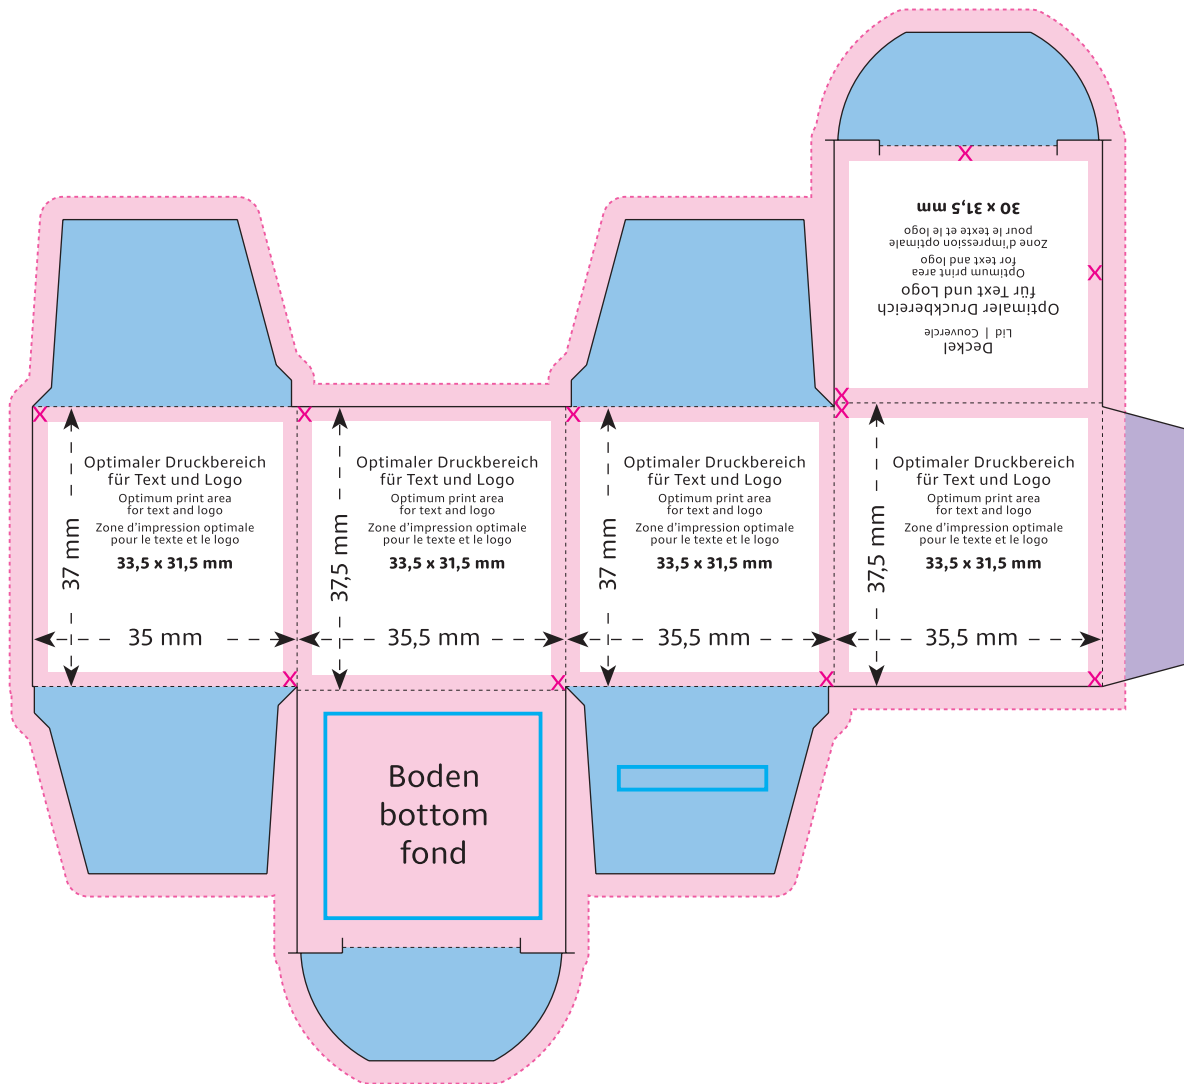

STANDSKIZZE

Artikel: Mini Werbe-Würfel „Lindt Lindor Kugel Mix“
Artikel-Nr.: .09 63

Die technische Zeichnung in Originalgröße finden Sie auf den folgenden Seiten

- Optimaler Druckbereich
- Sicherheitsabstand
- Bereich bedingt bedruckbar
- Bereich nicht bedruckbar
- Siegelnaht
- verdeckt
- Reserviert für Pflichtangaben (Hersteller, Deklaration)
- Beschnittzugabe

Durchschnittliche Nährwerte pro 100g: Energie in kJ/kcal 2574/620, Fett 47g, davon gesättigte Fettsäuren 35g, Kohlenhydrate 44g, davon Zucker 43g, Eiweiß 4,3g, Salz 0,13g.

DRUCKDATEN:

Bitte senden Sie uns die Druckdaten als .EPS/PDF (Schriften in Vektoren), CMYK-Bilder mit 300 dpi oder Bitmap-Bilder mit 1200 dpi als .tiff. Papierabzüge benötigen wir in zweifacher Grösse. Bei vollflächigen Gestaltungen fügen Sie bitte den in der Skizze definierten Beschnitt zu. Bitte beachten Sie, dass die Druckdaten ohne Stanzlinien geliefert werden müssen, bzw. dass diese ausblendbar auf einer eigenen Ebene angelegt sind. Als Referenz können Sie gerne ein Standmuster inkl. der technischen Elemente zusätzlich beifügen.

Mini-Promo-Würfel
 Mini Promo Cube
 Mini-cube publicitaire
 35,5 x 35,5 x 37,5 mm

- Optimaler Druckbereich für Text und Logo | Optimum print area for text and logo | Zone d'impression optimale pour le texte et le logo
- X Sicherheitsabstand (2 mm) | Safety distance (2 mm) | Marge de sécurité (2 mm)
- Flächen BEDINGT bedruckbar | Area LIMITED printable | Surfaces imprimables SOUS RÉSERVE
- Fläche NICHT bedruckbar | Area NOT printable | Surfaces NON imprimables
- Siegelnaht | Sealed seam | Couture scellée
- Fläche wird verdeckt | Area is covered | Surface masquée
- Pflichttexte – Fläche wird bei Bedarf abgesoftet | Mandatory text – area will be softened if required | Mentions légales – La surface peut être atténuée si nécessaire
- Beschnitt | Bleed | Découpe