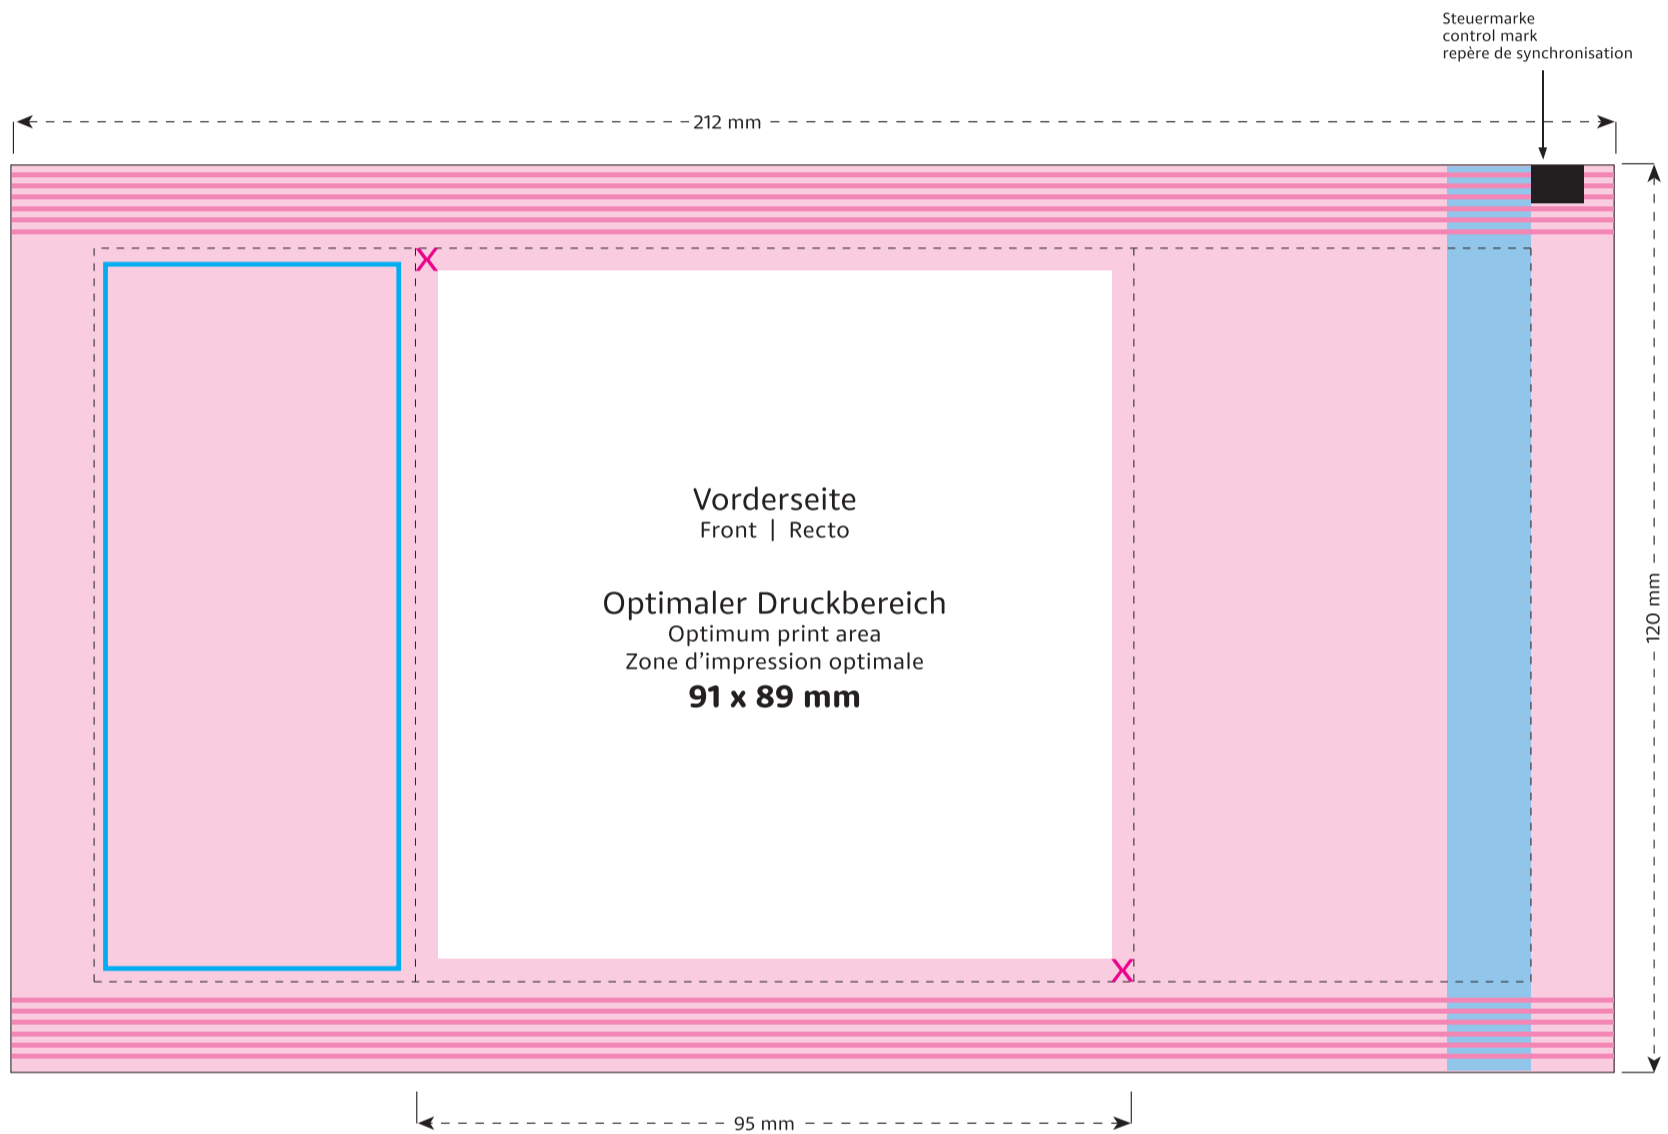

STANDSKIZZE

Artikel: Fruchtgummi-Werbetüte 40g „Werkzeuge“
Artikel-Nr.: .01 74 F

Die technische Zeichnung in Originalgröße finden Sie auf den folgenden Seiten

- Optimaler Druckbereich
- Sicherheitsabstand
- Bereich bedingt bedruckbar
- Bereich nicht bedruckbar
- Siegelnaht
- verdeckt
- Reserviert für Pflichtangaben (Hersteller, Deklaration)
- Beschnittzugabe

Durchschnittliche Nährwerte pro 100g: Energie in kJ/kcal 1480/348, Fett < 0,5g, davon gesättigte Fettsäuren 0g, Kohlenhydrate 78g, davon Zucker 51g, Eiweiß 7,2g, Salz 0,04g.

GESTALTUNGSMÖGLICHKEIT FÜR DEN KOSTENFREIEN WEISS-DRUCK:

Die nebenstehenden Versionen 1. 2. 3. entsprechen den kostenfreien Standard-Weissflächen.

Alle anderen Weissflächen berechnen wir als zusätzliche Farbe.

DRUCKDATEN:

Bitte senden Sie uns die Druckdaten als .EPS/PDF (Schriften in Vektoren), CMYK-Bilder mit 300 dpi oder Bitmap-Bilder mit 1200 dpi als .tiff. Papierabzüge benötigen wir in zweifacher Grösse. Bei vollflächigen Gestaltungen fügen Sie bitte den in der Skizze definierten Beschnitt zu. Bitte beachten Sie, dass die Druckdaten ohne Stanzlinien geliefert werden müssen, bzw. dass diese ausblendbar auf einer eigenen Ebene angelegt sind. Als Referenz können Sie gerne ein Standmuster inkl. der technischen Elemente zusätzlich beifügen.

- Optimaler Druckbereich | Optimum print area | Zone d'impression optimale
- Sicherheitsabstand (3 mm) | Safety distance (3 mm) | Marge de sécurité (3 mm)
- Flächen BEDINGT bedruckbar | Area LIMITED printable | Surfaces imprimables SOUS RÉSERVE
- Fläche NICHT bedruckbar | Area NOT printable | Surfaces NON imprimables
- Siegelnaht | Sealed seam | Couture scellée
- Fläche wird verdeckt | Area is covered | Surface masquée
- Pflichttexte – Fläche wird bei Bedarf abgesoftet | Mandatory text – area will be softened if required | Mentions légales – La surface peut être atténuée si nécessaire
- Beschnitt | Bleed | Découpe