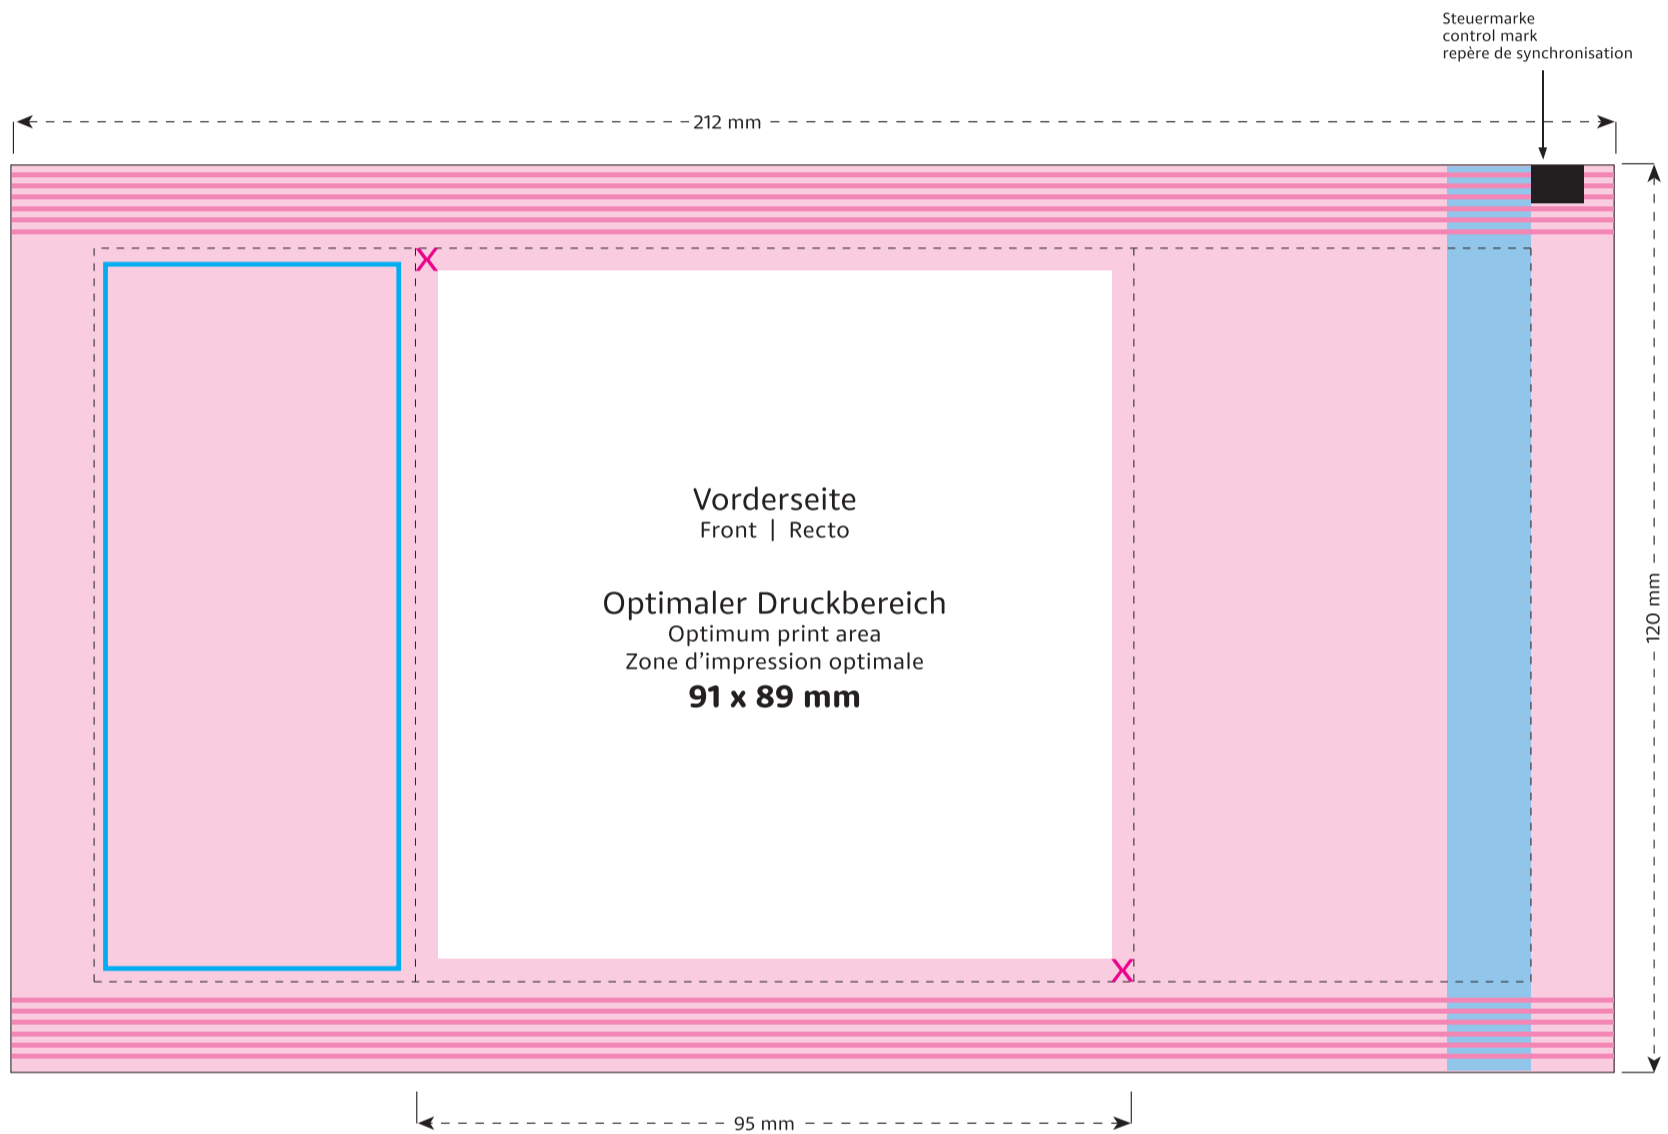

STANDSKIZZE

Artikel: Fruchtgummi-Werbetüte 50g Weihnachten
Artikel-Nr.: .01 83 F

**Die technische Zeichnung in Originalgröße finden
Sie auf den folgenden Seiten**

- Optimaler Druckbereich
- Sicherheitsabstand
- Bereich bedingt bedruckbar
- Bereich nicht bedruckbar
- Siegelnaht
- verdeckt
- Reserviert für Pflichtangaben (Hersteller, Deklaration)
- Beschnittzugabe

Durchschnittliche Nährwerte pro 100g: Energie in kJ/kcal 1480/348, Fett < 0,5g, davon gesättigte Fettsäuren 0g, Kohlenhydrate 78g, davon Zucker 51g, Eiweiß 7,2g, Salz 0,04g.

GESTALTUNGSMÖGLICHKEIT FÜR DEN KOSTENFREIEN WEISS-DRUCK:

Die nebenstehenden Versionen 1. 2. 3. entsprechen den kostenfreien Standard-Weissflächen.

Alle anderen Weissflächen berechnen wir als zusätzliche Farbe.

DRUCKDATEN:

Bitte senden Sie uns die Druckdaten als .EPS/PDF (Schriften in Vektoren), CMYK-Bilder mit 300 dpi oder Bitmap-Bilder mit 1200 dpi als .tiff. Papierabzüge benötigen wir in zweifacher Grösse. Bei vollflächigen Gestaltungen fügen Sie bitte den in der Skizze definierten Beschnitt zu. Bitte beachten Sie, dass die Druckdaten ohne Stanzlinien geliefert werden müssen, bzw. dass diese ausblendbar auf einer eigenen Ebene angelegt sind. Als Referenz können Sie gerne ein Standmuster inkl. der technischen Elemente zusätzlich beifügen.

- Optimaler Druckbereich | Optimum print area | Zone d'impression optimale
- Sicherheitsabstand (3 mm) | Safety distance (3 mm) | Marge de sécurité (3 mm)
- Flächen **BEDINGT** bedruckbar | Area **LIMITED** printable | Surfaces imprimables **SOUS RÉSERVE**
- Fläche **NICHT** bedruckbar | Area **NOT** printable | Surfaces **NON** imprimables
- Siegelnaht | Sealed seam | Couture scellée
- Fläche wird verdeckt | Area is covered | Surface masquée
- Pflichttexte – Fläche wird bei Bedarf abgesoftet | Mandatory text – area will be softened if required | Mentions légales – La surface peut être atténuée si nécessaire
- Beschnitt | Bleed | Découpe