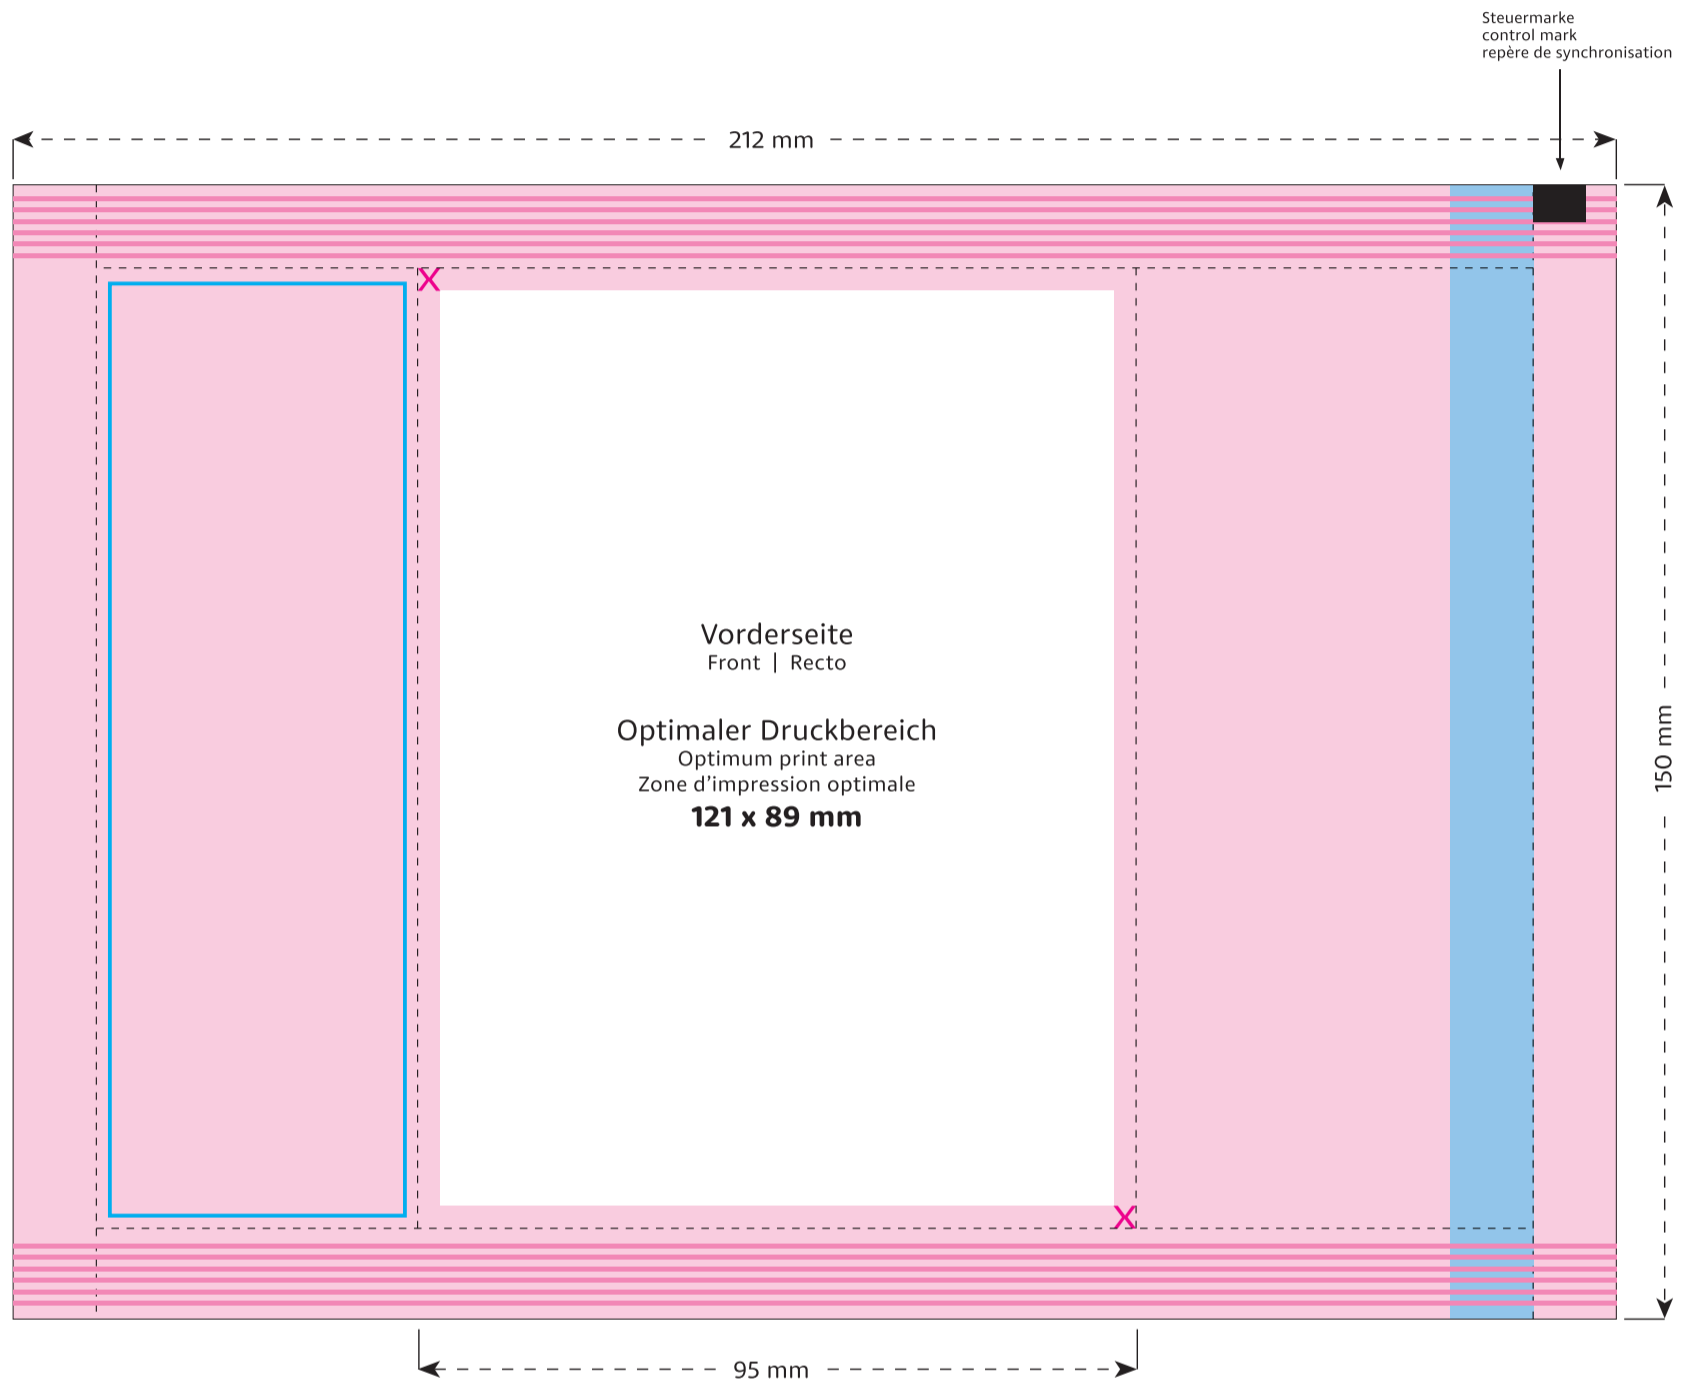

STANDSKIZZE

Artikel: Gummibärchen Werbetüte 100g
Artikel-Nr.: .01 19 H

**Die technische Zeichnung in Originalgröße finden
Sie auf den folgenden Seiten**

- Optimaler Druckbereich
- Sicherheitsabstand
- Bereich bedingt bedruckbar
- Bereich nicht bedruckbar
- Siegelnaht
- verdeckt
- Reserviert für Pflichtangaben (Hersteller, Deklaration)
- Beschnittzugabe

Die nebenstehenden Versionen 1. 2. 3. entsprechen den kostenfreien Standard-Weissflächen.

Alle anderen Weissflächen berechnen wir als zusätzliche Farbe.

DRUCKDATEN:

Bitte senden Sie uns die Druckdaten als .EPS/PDF (Schriften in Vektoren), CMYK-Bilder mit 300 dpi oder Bitmap-Bilder mit 1200 dpi als .tiff. Papierabzüge benötigen wir in zweifacher Grösse. Bei vollflächigen Gestaltungen fügen Sie bitte den in der Skizze definierten Beschnitt zu. Bitte beachten Sie, dass die Druckdaten ohne Stanzlinien geliefert werden müssen, bzw. dass diese ausblendbar auf einer eigenen Ebene angelegt sind. Als Referenz können Sie gerne ein Standmuster inkl. der technischen Elemente zusätzlich beifügen.

- Optimaler Druckbereich | Optimum print area | Zone d'impression optimale
- Sicherheitsabstand (3 mm) | Safety distance (3 mm) | Marge de sécurité (3 mm)
- Flächen BEDINGT bedruckbar | Area LIMITED printable | Surfaces imprimables SOUS RÉSERVE
- Fläche NICHT bedruckbar | Area NOT printable | Surfaces NON imprimables
- Siegelnaht | Sealed seam | Couture scellée
- Fläche wird verdeckt | Area is covered | Surface masquée
- Pflichttexte - Fläche wird bei Bedarf abgesoftet | Mandatory text - area will be softened if required | Mentions légales - La surface peut être atténuée si nécessaire
- Beschnitt | Bleed | Découpe