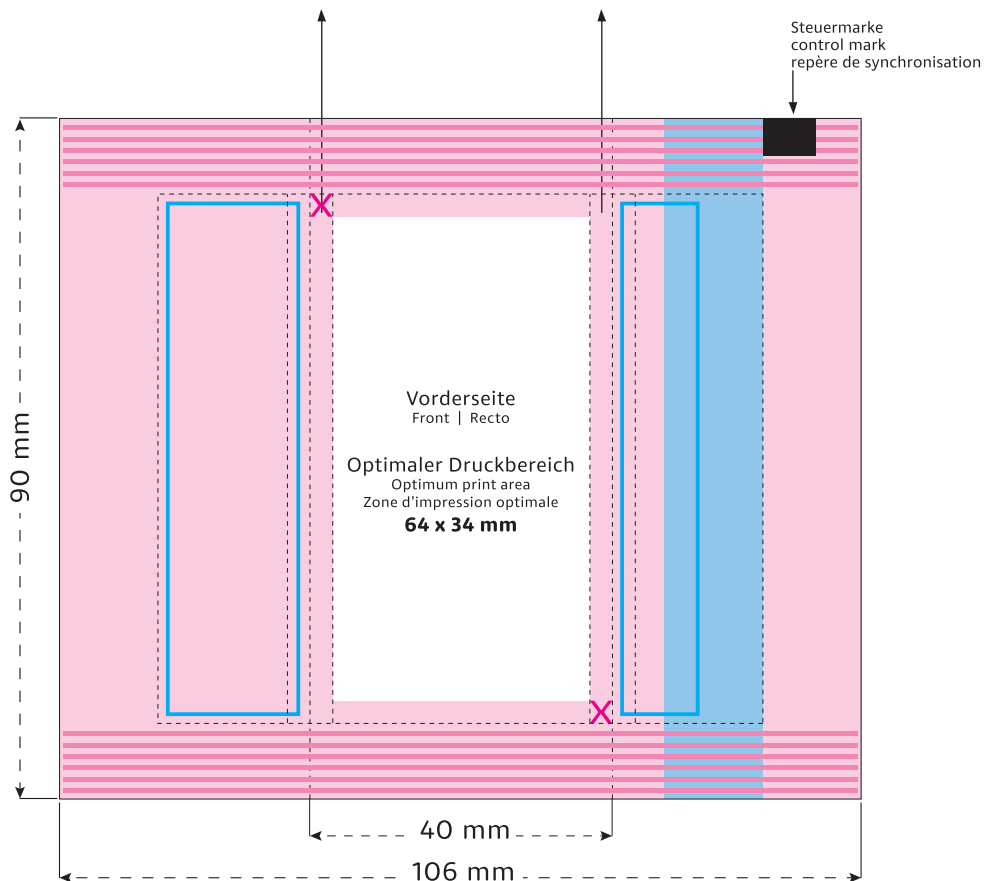

STANDSKIZZE

Artikel: Werbe-Amarettini
Artikel-Nr.: .08 32

Die technische Zeichnung in Originalgröße finden Sie auf den folgenden Seiten

- Optimaler Druckbereich
- Sicherheitsabstand
- Bereich bedingt bedruckbar
- Bereich nicht bedruckbar
- Siegelnaht
- verdeckt
- Reserviert für Pflichtangaben (Hersteller, Deklaration)
- Beschnittzugabe

Bitte senden Sie uns die Druckdaten als .EPS/PDF (Schriften in Vektoren), CMYK-Bilder mit 300 dpi oder Bitmap-Bilder mit 1200 dpi als .tiff. Papierabzüge benötigen wir in zweifacher Grösse. Bei vollflächigen Gestaltungen fügen Sie bitte den in der Skizze definierten Beschnitt zu. Bitte beachten Sie, dass die Druckdaten ohne Stanzlinien geliefert werden müssen, bzw. dass diese ausblendbar auf einer eigenen Ebene angelegt sind. Als Referenz können Sie gerne ein Standmuster inkl. der technischen Elemente zusätzlich beifügen.

Flowpack
90 x 40 mm

Format 1:1

Je nach Volumen des Inhaltes werden diese beiden Flächen auf die Seite und die Rückseite verlaufen.
Due to the volume of the content those two areas will be shown on the side and the back.
A cause de l'épaisseur du contenu les éléments de ces deux côtés seront figurés sur le côté et le verso.

- Optimaler Druckbereich | Optimum print area | Zone d'impression optimale
- X Sicherheitsabstand (3 mm) | Safety distance (3 mm) | Marge de sécurité (3 mm)
- Flächen BEDINGT bedruckbar | Area LIMITED printable | Surfaces imprimables SOUS RÉSERVE
- Fläche NICHT bedruckbar | Area NOT printable | Surfaces NON imprimables
- Siegelnaht | Sealed seam | Couture scellée
- Fläche wird verdeckt | Area is covered | Surface masquée
- Pflichttexte – Fläche wird bei Bedarf abgesoftet | Mandatory text – area will be softened if required | Mentions légales – La surface peut être atténuée si nécessaire
- Beschnitt | Bleed | Découpe