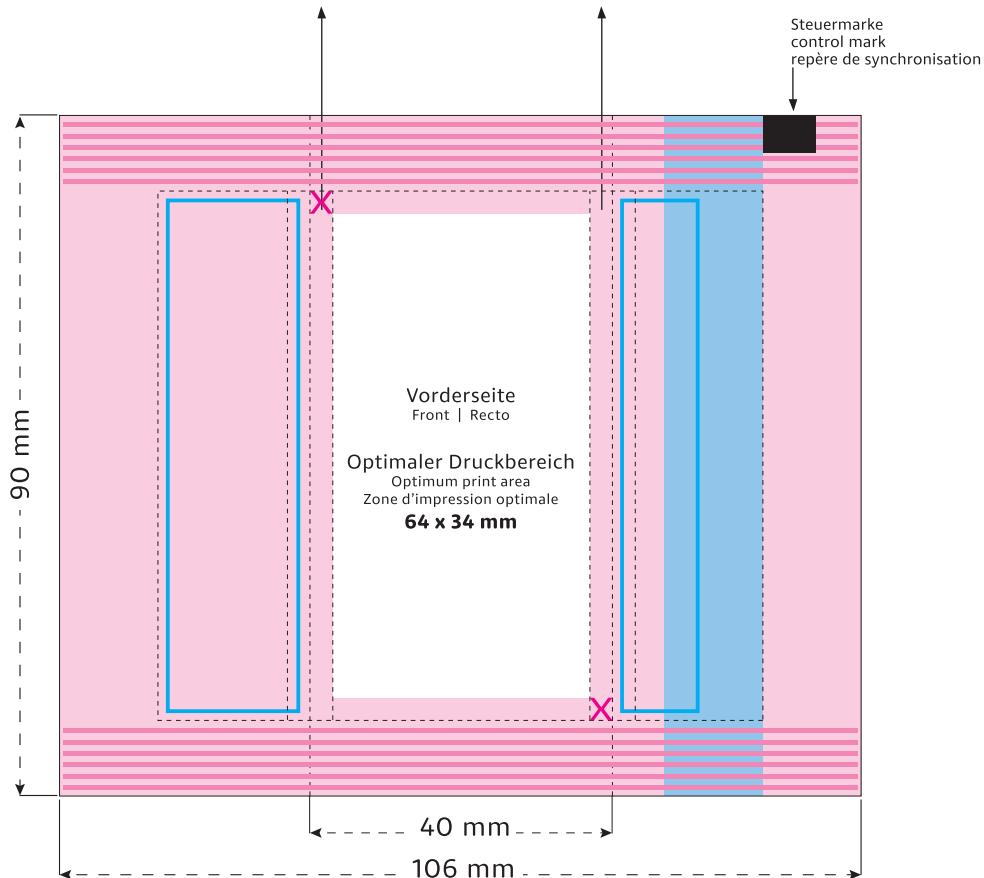

STANDSKIZZE

Artikel: Werbe-Schokoladen-Hase 7g
Artikel-Nr.: .07 26

**Die technische Zeichnung in Originalgröße finden
Sie auf den folgenden Seiten**

- Optimaler Druckbereich
- Sicherheitsabstand
- Bereich bedingt bedruckbar
- Bereich nicht bedruckbar
- Siegelnaht
- verdeckt
- Reserviert für Pflichtangaben (Hersteller, Deklaration)
- Beschnittzugabe

Flowpack
90 x 40 mm

Format 1:1

Je nach Volumen des Inhaltes werden diese beiden Flächen auf die Seite und die Rückseite verlaufen.
Due to the volume of the content those two areas will be shown on the side and the back.
A cause de l'épaisseur du contenu les éléments de ces deux côtés seront figurés sur le côté et le verso.

- Optimaler Druckbereich | Optimum print area | Zone d'impression optimale
- Sicherheitsabstand (3 mm) | Safety distance (3 mm) | Marge de sécurité (3 mm)
- Flächen BEDINGT bedruckbar | Area LIMITED printable | Surfaces imprimables SOUS RÉSERVE
- Fläche NICHT bedruckbar | Area NOT printable | Surfaces NON imprimables
- Siegelnaht | Sealed seam | Couture scellée
- Fläche wird verdeckt | Area is covered | Surface masquée
- Pflichttexte – Fläche wird bei Bedarf abgesoftet | Mandatory text – area will be softened if required | Mentions légales – La surface peut être atténuée si nécessaire
- Beschnitt | Bleed | Découpe