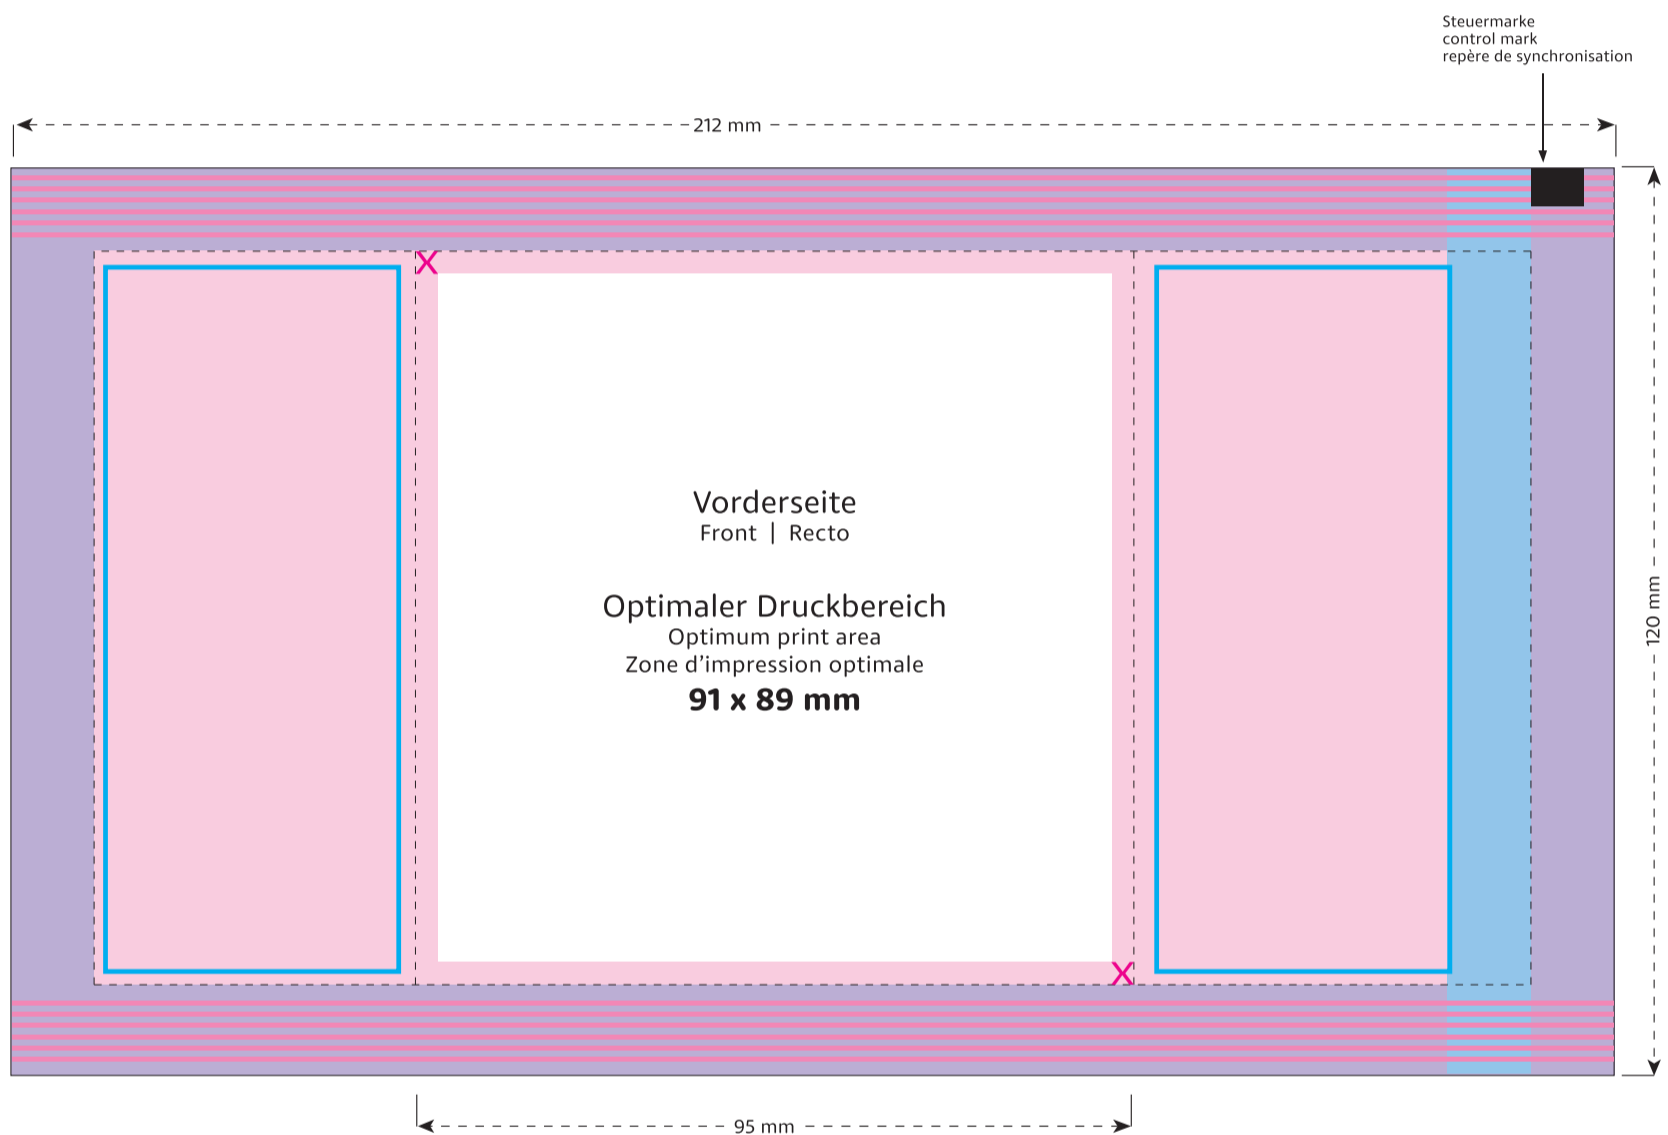

STANDSKIZZE

Artikel: Fruchtgummi „Autoset“ 50g - in kompostierbarer Werbetüte
Artikel-Nr.: .01 61 FK

Die technische Zeichnung in Originalgröße finden Sie auf den folgenden Seiten

- Optimaler Druckbereich
- Sicherheitsabstand
- Bereich bedingt bedruckbar
- Bereich nicht bedruckbar
- Siegelnaht
- verdeckt
- Reserviert für Pflichtangaben (Hersteller, Deklaration)
- Beschnittzugabe

Durchschnittliche Nährwerte pro 100g: Energie in kJ/kcal 1480/348, Fett < 0,5g, davon gesättigte Fettsäuren 0g, Kohlenhydrate 78g, davon Zucker 51g, Eiweiß 7,2g, Salz 0,04g.

GESTALTUNGSMÖGLICHKEIT FÜR DEN KOSTENFREIEN WEISS-DRUCK:

Die nebenstehenden Versionen 1. 2. 3. entsprechen den kostenfreien Standard-Weissflächen.

Alle anderen Weissflächen berechnen wir als zusätzliche Farbe.

DRUCKDATEN:

Bitte senden Sie uns die Druckdaten als .EPS/PDF (Schriften in Vektoren), CMYK-Bilder mit 300 dpi oder Bitmap-Bilder mit 1200 dpi als .tiff. Papierabzüge benötigen wir in zweifacher Grösse. Bei vollflächigen Gestaltungen fügen Sie bitte den in der Skizze definierten Beschnitt zu. Bitte beachten Sie, dass die Druckdaten ohne Stanzlinien geliefert werden müssen, bzw. dass diese ausblendbar auf einer eigenen Ebene angelegt sind. Als Referenz können Sie gerne ein Standmuster inkl. der technischen Elemente zusätzlich beifügen.

- Optimaler Druckbereich | Optimum print area | Zone d'impression optimale
- Sicherheitsabstand (3 mm) | Safety distance (3 mm) | Marge de sécurité (3 mm)
- Flächen BEDINGT bedruckbar | Area LIMITED printable | Surfaces imprimables SOUS RÉSERVE
- Fläche NICHT bedruckbar | Area NOT printable | Surfaces NON imprimables
- Siegelnaht | Sealed seam | Couture scellée
- Fläche wird verdeckt | Area is covered | Surface masquée
- Pflichttexte – Fläche wird bei Bedarf abgesoftet | Mandatory text – area will be softened if required | Mentions légales – La surface peut être atténuée si nécessaire
- Beschnitt | Bleed | Découpe