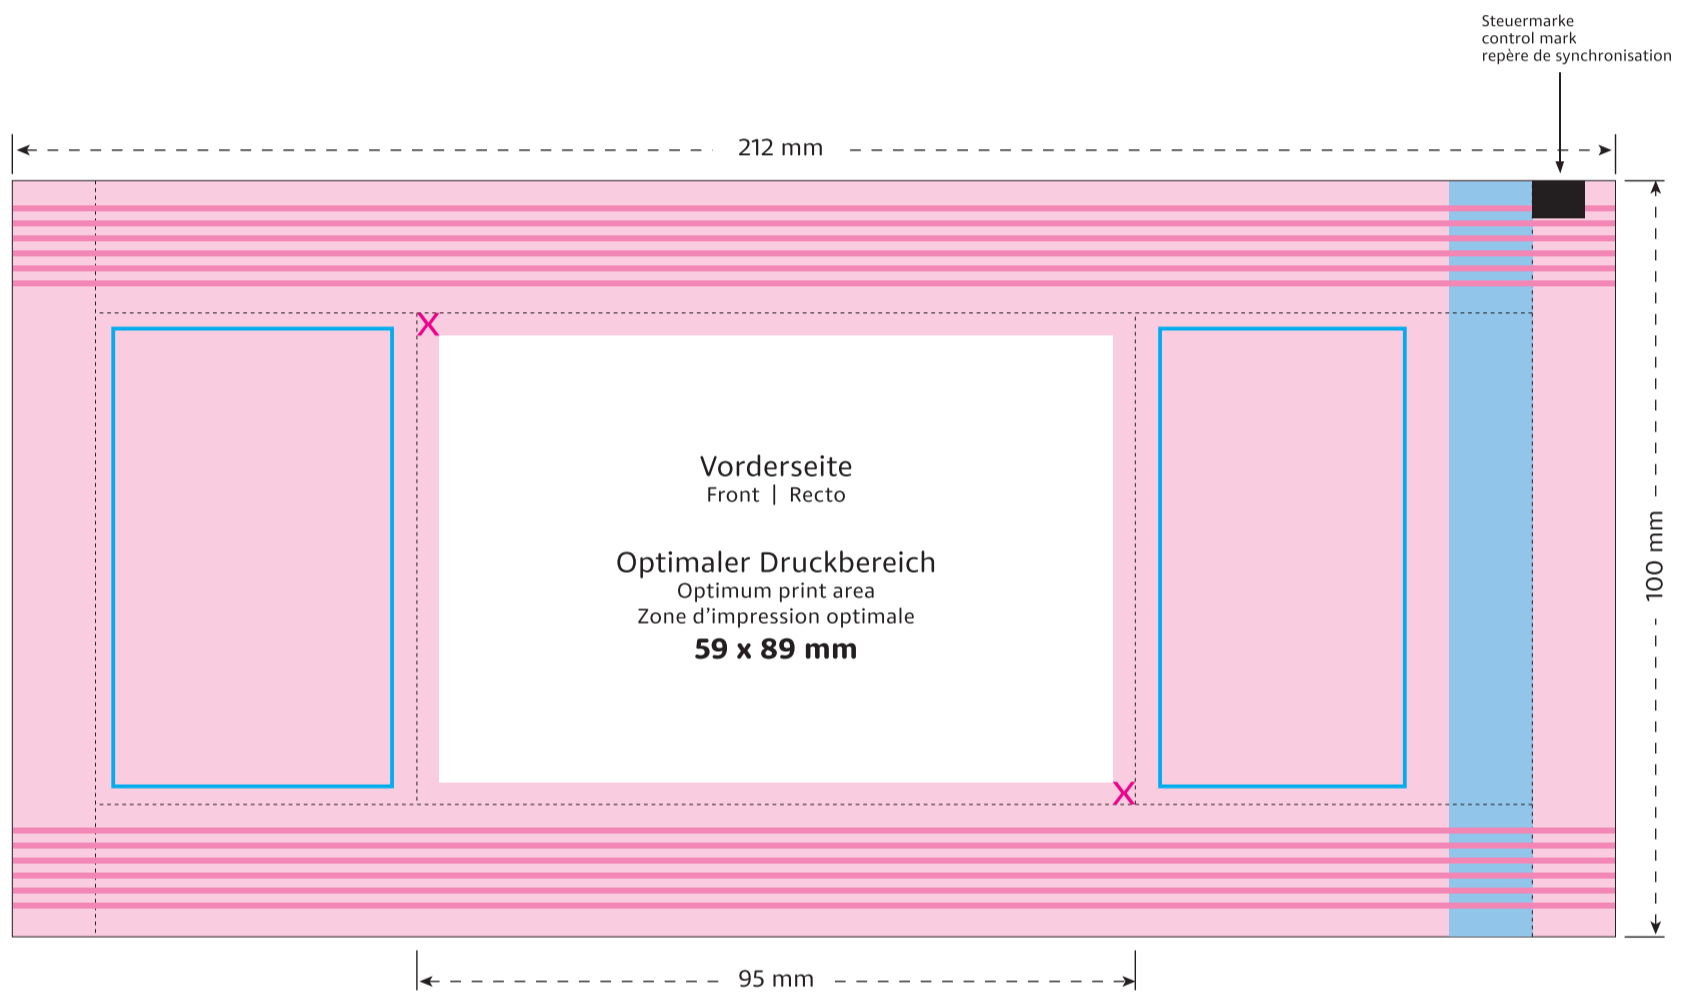

STANDSKIZZE

Artikel: Maxi-Werbetüte „Vegan“
Artikel-Nr.: .12 17

Die technische Zeichnung in Originalgröße finden Sie auf den folgenden Seiten

- Optimaler Druckbereich
- Sicherheitsabstand
- Bereich bedingt bedruckbar
- Bereich nicht bedruckbar
- Siegelnaht
- verdeckt
- Reserviert für Pflichtangaben (Hersteller, Deklaration)
- Beschnittzugabe

Durchschnittliche Nährwerte pro 100g: Energie in kJ/kcal 1509/355, Fett < 0,5g, davon gesättigte Fettsäuren 0g, Kohlenhydrate 86g, davon Zucker 65g, Eiweiß < 0,5g, Salz 0,25g.

GESTALTUNGSMÖGLICHKEIT FÜR DEN KOSTENFREIEN WEISS-DRUCK:

Die nebenstehenden Versionen 1. 2. 3. entsprechen den kostenfreien Standard-Weissflächen.

Alle anderen Weissflächen berechnen wir als zusätzliche Farbe.

DRUCKDATEN:

Bitte senden Sie uns die Druckdaten als .EPS/PDF (Schriften in Vektoren), CMYK-Bilder mit 300 dpi oder Bitmap-Bilder mit 1200 dpi als .tiff. Papierabzüge benötigen wir in zweifacher Grösse. Bei vollflächigen Gestaltungen fügen Sie bitte den in der Skizze definierten Beschnitt zu. Bitte beachten Sie, dass die Druckdaten ohne Stanzlinien geliefert werden müssen, bzw. dass diese ausblendbar auf einer eigenen Ebene angelegt sind. Als Referenz können Sie gerne ein Standmuster inkl. der technischen Elemente zusätzlich beifügen.

- Optimaler Druckbereich | Optimum print area | Zone d'impression optimale
- Sicherheitsabstand (3 mm) | Safety distance (3 mm) | Marge de sécurité (3 mm)
- Flächen BEDINGT bedruckbar | Area LIMITED printable | Surfaces imprimables SOUS RÉSERVE
- Fläche NICHT bedruckbar | Area NOT printable | Surfaces NON imprimables
- Siegelnaht | Sealed seam | Couture scellée
- Fläche wird verdeckt | Area is covered | Surface masquée
- Pflichttexte – Fläche wird bei Bedarf abgesoftet | Mandatory text – area will be softened if required | Mentions légales – La surface peut être atténuée si nécessaire
- Beschnitt | Bleed | Découpe