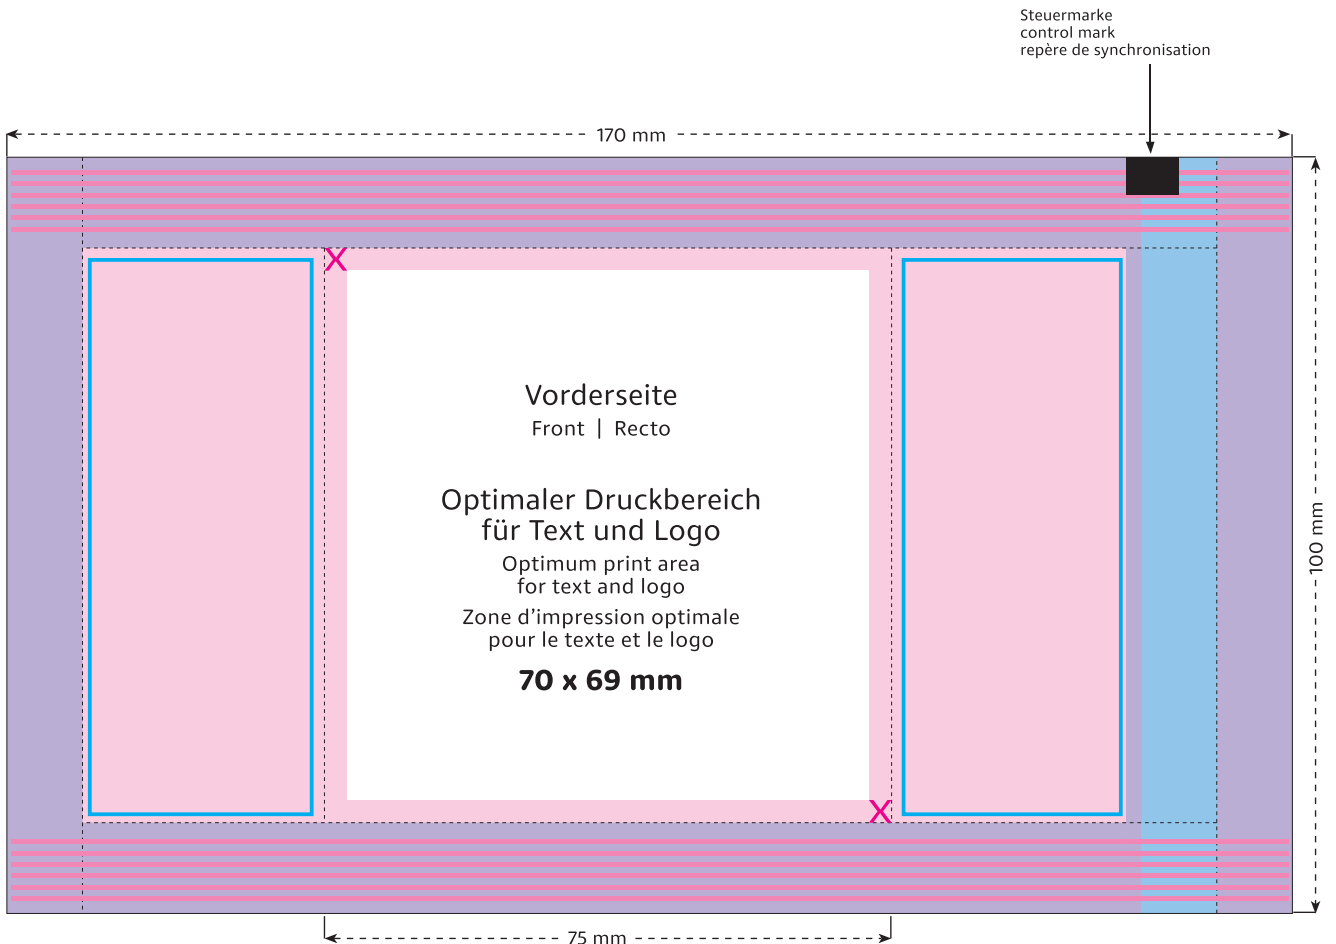

STANDSKIZZE

Artikel: Exotic-Mix „Vegan“ - (kompostierbar)
Artikel-Nr.: .12 83 K

Die technische Zeichnung in Originalgröße finden Sie auf den folgenden Seiten

- Optimaler Druckbereich
- Sicherheitsabstand
- Bereich bedingt bedruckbar
- Bereich nicht bedruckbar
- Siegelnaht
- verdeckt
- Reserviert für Pflichtangaben (Hersteller, Deklaration)
- Beschnittzugabe

Die nebenstehenden Versionen 1. 2. 3. entsprechen den kostenfreien Standard-Weissflächen.

Alle anderen Weissflächen berechnen wir als zusätzliche Farbe.

DRUCKDATEN:

Bitte senden Sie uns die Druckdaten als .EPS/PDF (Schriften in Vektoren), CMYK-Bilder mit 300 dpi oder Bitmap-Bilder mit 1200 dpi als .tiff. Papierabzüge benötigen wir in zweifacher Grösse. Bei vollflächigen Gestaltungen fügen Sie bitte den in der Skizze definierten Beschnitt zu. Bitte beachten Sie, dass die Druckdaten ohne Stanzlinien geliefert werden müssen, bzw. dass diese ausblendbar auf einer eigenen Ebene angelegt sind. Als Referenz können Sie gerne ein Standmuster inkl. der technischen Elemente zusätzlich beifügen.

Tüte | Bag | Sachet
100 x 75 mm

Format 1:1

- Optimaler Druckbereich für Text und Logo | Optimum print area for text and logo | Zone d'impression optimale pour le texte et le logo
- X Sicherheitsabstand (3 mm) | Safety distance (3 mm) | Marge de sécurité (3 mm)
- Flächen **BEDINGT** bedruckbar | Area **LIMITED** printable | Surfaces imprimables **SOUS RÉSERVE**
- Fläche **NICHT** bedruckbar | Area **NOT** printable | Surfaces **NON** imprimables
- Siegelnaht | Sealed seam | Couture scellée
- Fläche wird verdeckt | Area is covered | Surface masquée
- Pflichttexte – Fläche wird bei Bedarf abgesoftet | Mandatory text – area will be softened if required | Mentions légales – La surface peut être atténuée si nécessaire
- Beschnitt | Bleed | Découpe