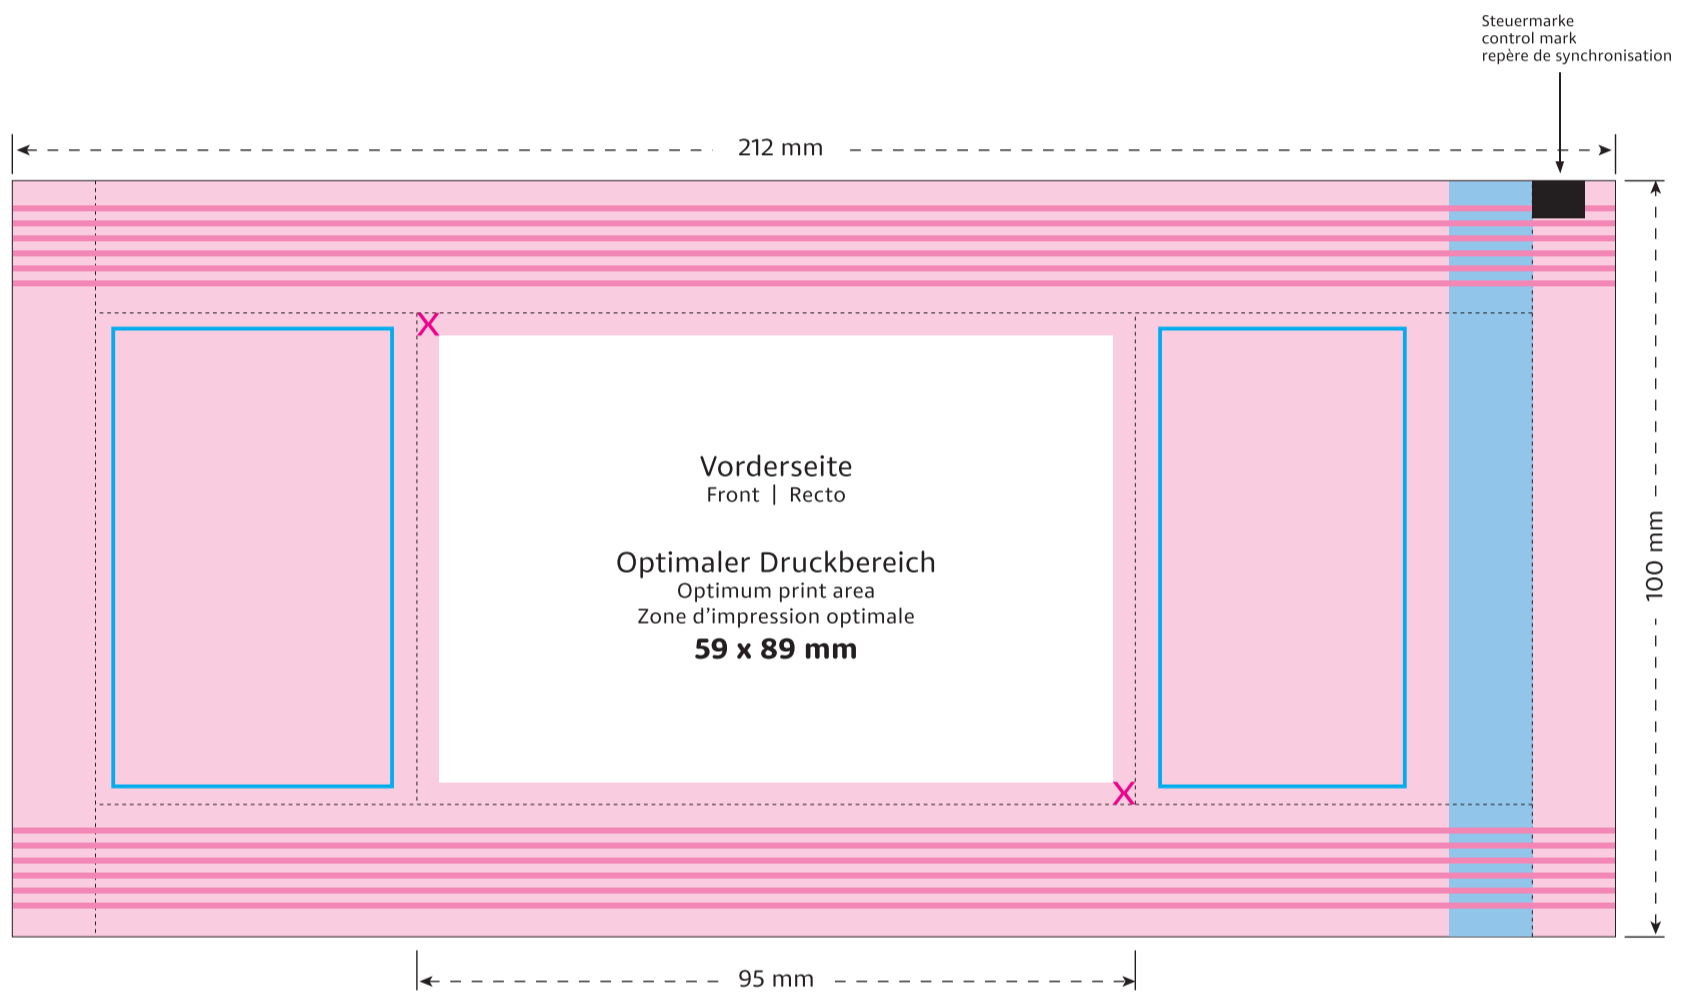

STANDSKIZZE

Artikel: **Maxi-Werbetüte „Vegan“**
Artikel-Nr.: **.12 17**

Die technische Zeichnung in Originalgröße finden Sie auf den folgenden Seiten

- Optimaler Druckbereich
- Sicherheitsabstand
- Bereich bedingt bedruckbar
- Bereich nicht bedruckbar
- Siegelnaht
- verdeckt
- Reserviert für Pflichtangaben (Hersteller, Deklaration)
- Beschnittzugabe

Durchschnittliche Nährwerte pro 100g: Energie in kJ/kcal 1509/355, Fett < 0,5g, davon gesättigte Fettsäuren 0g, Kohlenhydrate 86g, davon Zucker 65g, Eiweiß < 0,5g, Salz 0,25g.

GESTALTUNGSMÖGLICHKEIT FÜR DEN KOSTENFREIEN WEISS-DRUCK:

Die nebenstehenden Versionen 1. 2. 3. entsprechen den kostenfreien Standard-Weissflächen.

Alle anderen Weissflächen berechnen wir als zusätzliche Farbe.

DRUCKDATEN:

Bitte senden Sie uns die Druckdaten als .EPS/PDF (Schriften in Vektoren), CMYK-Bilder mit 300 dpi oder Bitmap-Bilder mit 1200 dpi als .tiff. Papierabzüge benötigen wir in zweifacher Grösse. Bei vollflächigen Gestaltungen fügen Sie bitte den in der Skizze definierten Beschnitt zu. Bitte beachten Sie, dass die Druckdaten ohne Stanzlinien geliefert werden müssen, bzw. dass diese ausblendbar auf einer eigenen Ebene angelegt sind. Als Referenz können Sie gerne ein Standmuster inkl. der technischen Elemente zusätzlich beifügen.

- Optimaler Druckbereich | Optimum print area | Zone d'impression optimale
- X Sicherheitsabstand (3 mm) | Safety distance (3 mm) | Marge de sécurité (3 mm)
- Flächen BEDINGT bedruckbar | Area LIMITED printable | Surfaces imprimables SOUS RÉSERVE
- Fläche NICHT bedruckbar | Area NOT printable | Surfaces NON imprimables
- Siegelnaht | Sealed seam | Couture scellée
- Fläche wird verdeckt | Area is covered | Surface masquée
- Pflichttexte – Fläche wird bei Bedarf abgesoftet | Mandatory text – area will be softened if required | Mentions légales – La surface peut être atténuée si nécessaire
- Beschnitt | Bleed | Découpe