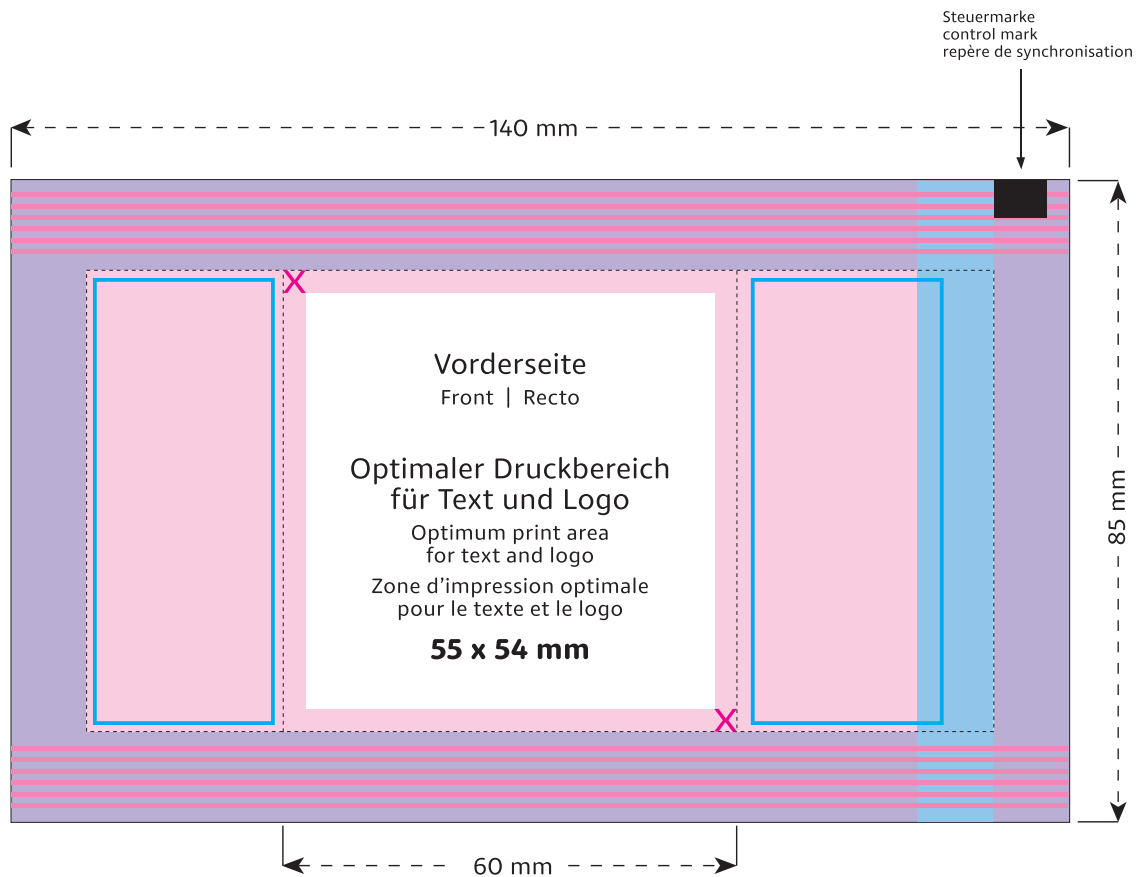

STANDSKIZZE

Artikel: Fruchtgummi „Haus“ 10g - in kompostierbarer Werbetüte
Artikel-Nr.: .01 85 K

Die technische Zeichnung in Originalgröße finden Sie auf den folgenden Seiten

- Optimaler Druckbereich
- Sicherheitsabstand
- Bereich bedingt bedruckbar
- Bereich nicht bedruckbar
- Siegelnaht
- verdeckt
- Reserviert für Pflichtangaben (Hersteller, Deklaration)
- Beschnittzugabe

Die nebenstehenden Versionen 1. 2. 3. entsprechen den kostenfreien Standard-Weissflächen.

Alle anderen Weissflächen berechnen wir als zusätzliche Farbe.

DRUCKDATEN:

Bitte senden Sie uns die Druckdaten als .EPS/PDF (Schriften in Vektoren), CMYK-Bilder mit 300 dpi oder Bitmap-Bilder mit 1200 dpi als .tiff. Papierabzüge benötigen wir in zweifacher Grösse. Bei vollflächigen Gestaltungen fügen Sie bitte den in der Skizze definierten Beschnitt zu. Bitte beachten Sie, dass die Druckdaten ohne Stanzlinien geliefert werden müssen, bzw. dass diese ausblendbar auf einer eigenen Ebene angelegt sind. Als Referenz können Sie gerne ein Standmuster inkl. der technischen Elemente zusätzlich beifügen.

Tüte | Bag | Sachet
85 x 60 mm

Format 1:1

- Optimaler Druckbereich für Text und Logo | Optimum print area for text and logo | Zone d'impression optimale pour le texte et le logo
- X Sicherheitsabstand (3 mm) | Safety distance (3 mm) | Marge de sécurité (3 mm)
- Flächen BEDINGT bedruckbar | Area LIMITED printable | Surfaces imprimables SOUS RÉSERVE
- Fläche NICHT bedruckbar | Area NOT printable | Surfaces NON imprimables
- Siegelnaht | Sealed seam | Couture scellée
- Fläche wird verdeckt | Area is covered | Surface masquée
- Pflichttexte – Fläche wird bei Bedarf abgesoftet | Mandatory text – area will be softened if required | Mentions légales – La surface peut être atténuée si nécessaire
- Beschnitt | Bleed | Découpe