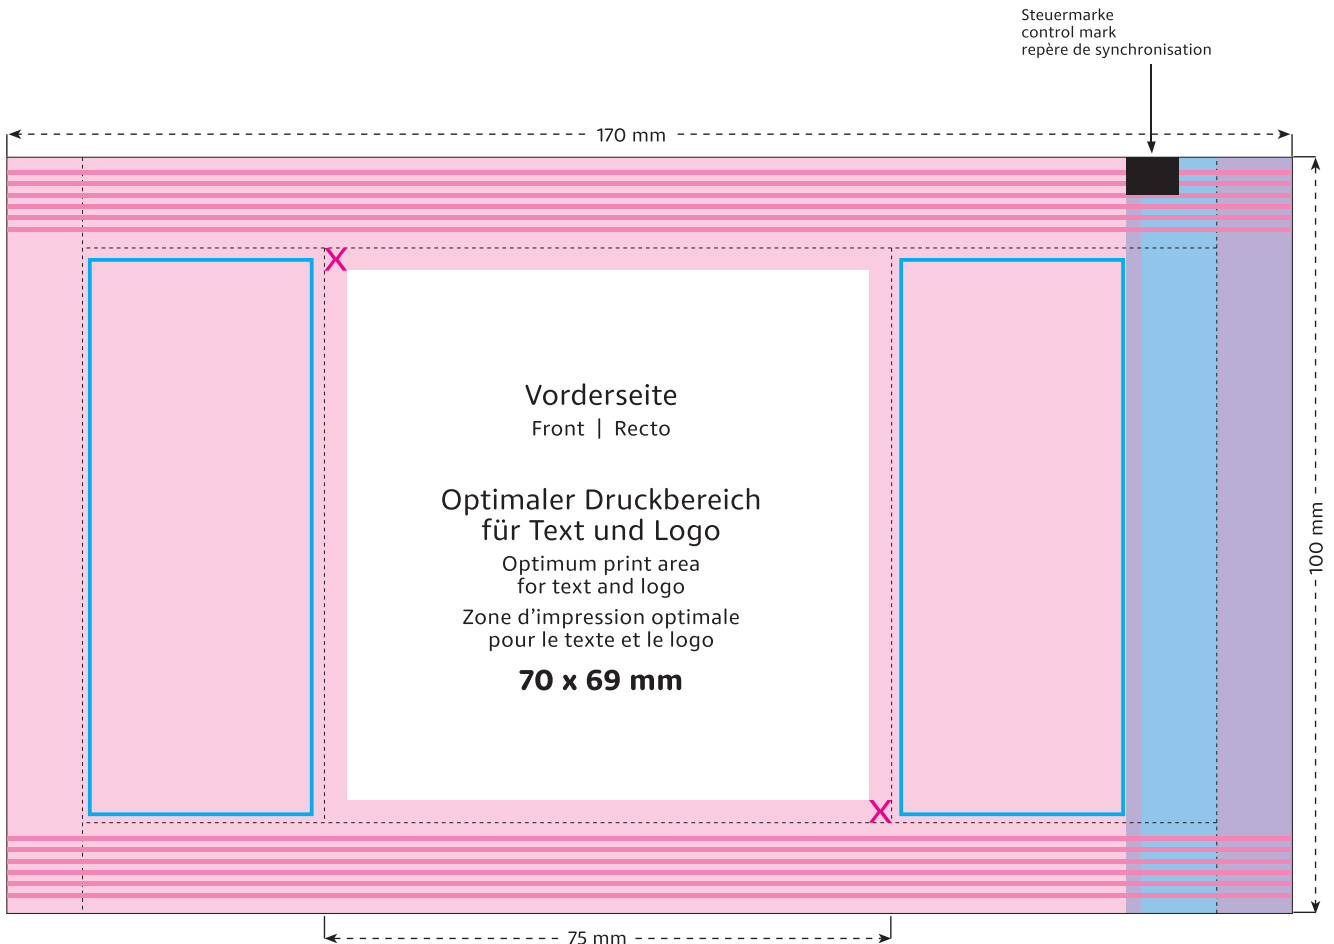

STANDSKIZZE

Artikel: **Exotic-Mix „Vegan“ 20g**
Artikel-Nr.: **.12 83**

Die technische Zeichnung in Originalgröße finden Sie auf den folgenden Seiten

- Optimaler Druckbereich
- Sicherheitsabstand
- Bereich bedingt bedruckbar
- Bereich nicht bedruckbar
- Siegelnaht
- verdeckt
- Reserviert für Pflichtangaben (Hersteller, Deklaration)
- Beschnittzugabe

Die nebenstehenden Versionen 1. 2. 3. entsprechen den kostenfreien Standard-Weissflächen.

Alle anderen Weissflächen berechnen wir als zusätzliche Farbe.

DRUCKDATEN:

Bitte senden Sie uns die Druckdaten als .EPS/PDF (Schriften in Vektoren), CMYK-Bilder mit 300 dpi oder Bitmap-Bilder mit 1200 dpi als .tiff. Papierabzüge benötigen wir in zweifacher Grösse. Bei vollflächigen Gestaltungen fügen Sie bitte den in der Skizze definierten Beschnitt zu. Bitte beachten Sie, dass die Druckdaten ohne Stanzlinien geliefert werden müssen, bzw. dass diese ausblendbar auf einer eigenen Ebene angelegt sind. Als Referenz können Sie gerne ein Standmuster inkl. der technischen Elemente zusätzlich beifügen.

Tüte | Bag | Sachet
100 x 75 mm

Format 1:1

- Optimaler Druckbereich für Text und Logo | Optimum print area for text and logo | Zone d'impression optimale pour le texte et le logo
- ✗ Sicherheitsabstand (3 mm) | Safety distance (3 mm) | Marge de sécurité (3 mm)
- Flächen BEDINGT bedruckbar | Area LIMITED printable | Surfaces imprimables SOUS RÉSERVE
- Fläche NICHT bedruckbar | Area NOT printable | Surfaces NON imprimables
- Siegelnaht | Sealed seam | Couture scellée
- Fläche wird verdeckt | Area is covered | Surface masquée
- Pflichttexte – Fläche wird bei Bedarf abgesoftet | Mandatory text – area will be softened if required | Mentions légales – La surface peut être atténuée si nécessaire
- Beschnitt | Bleed | Découpe