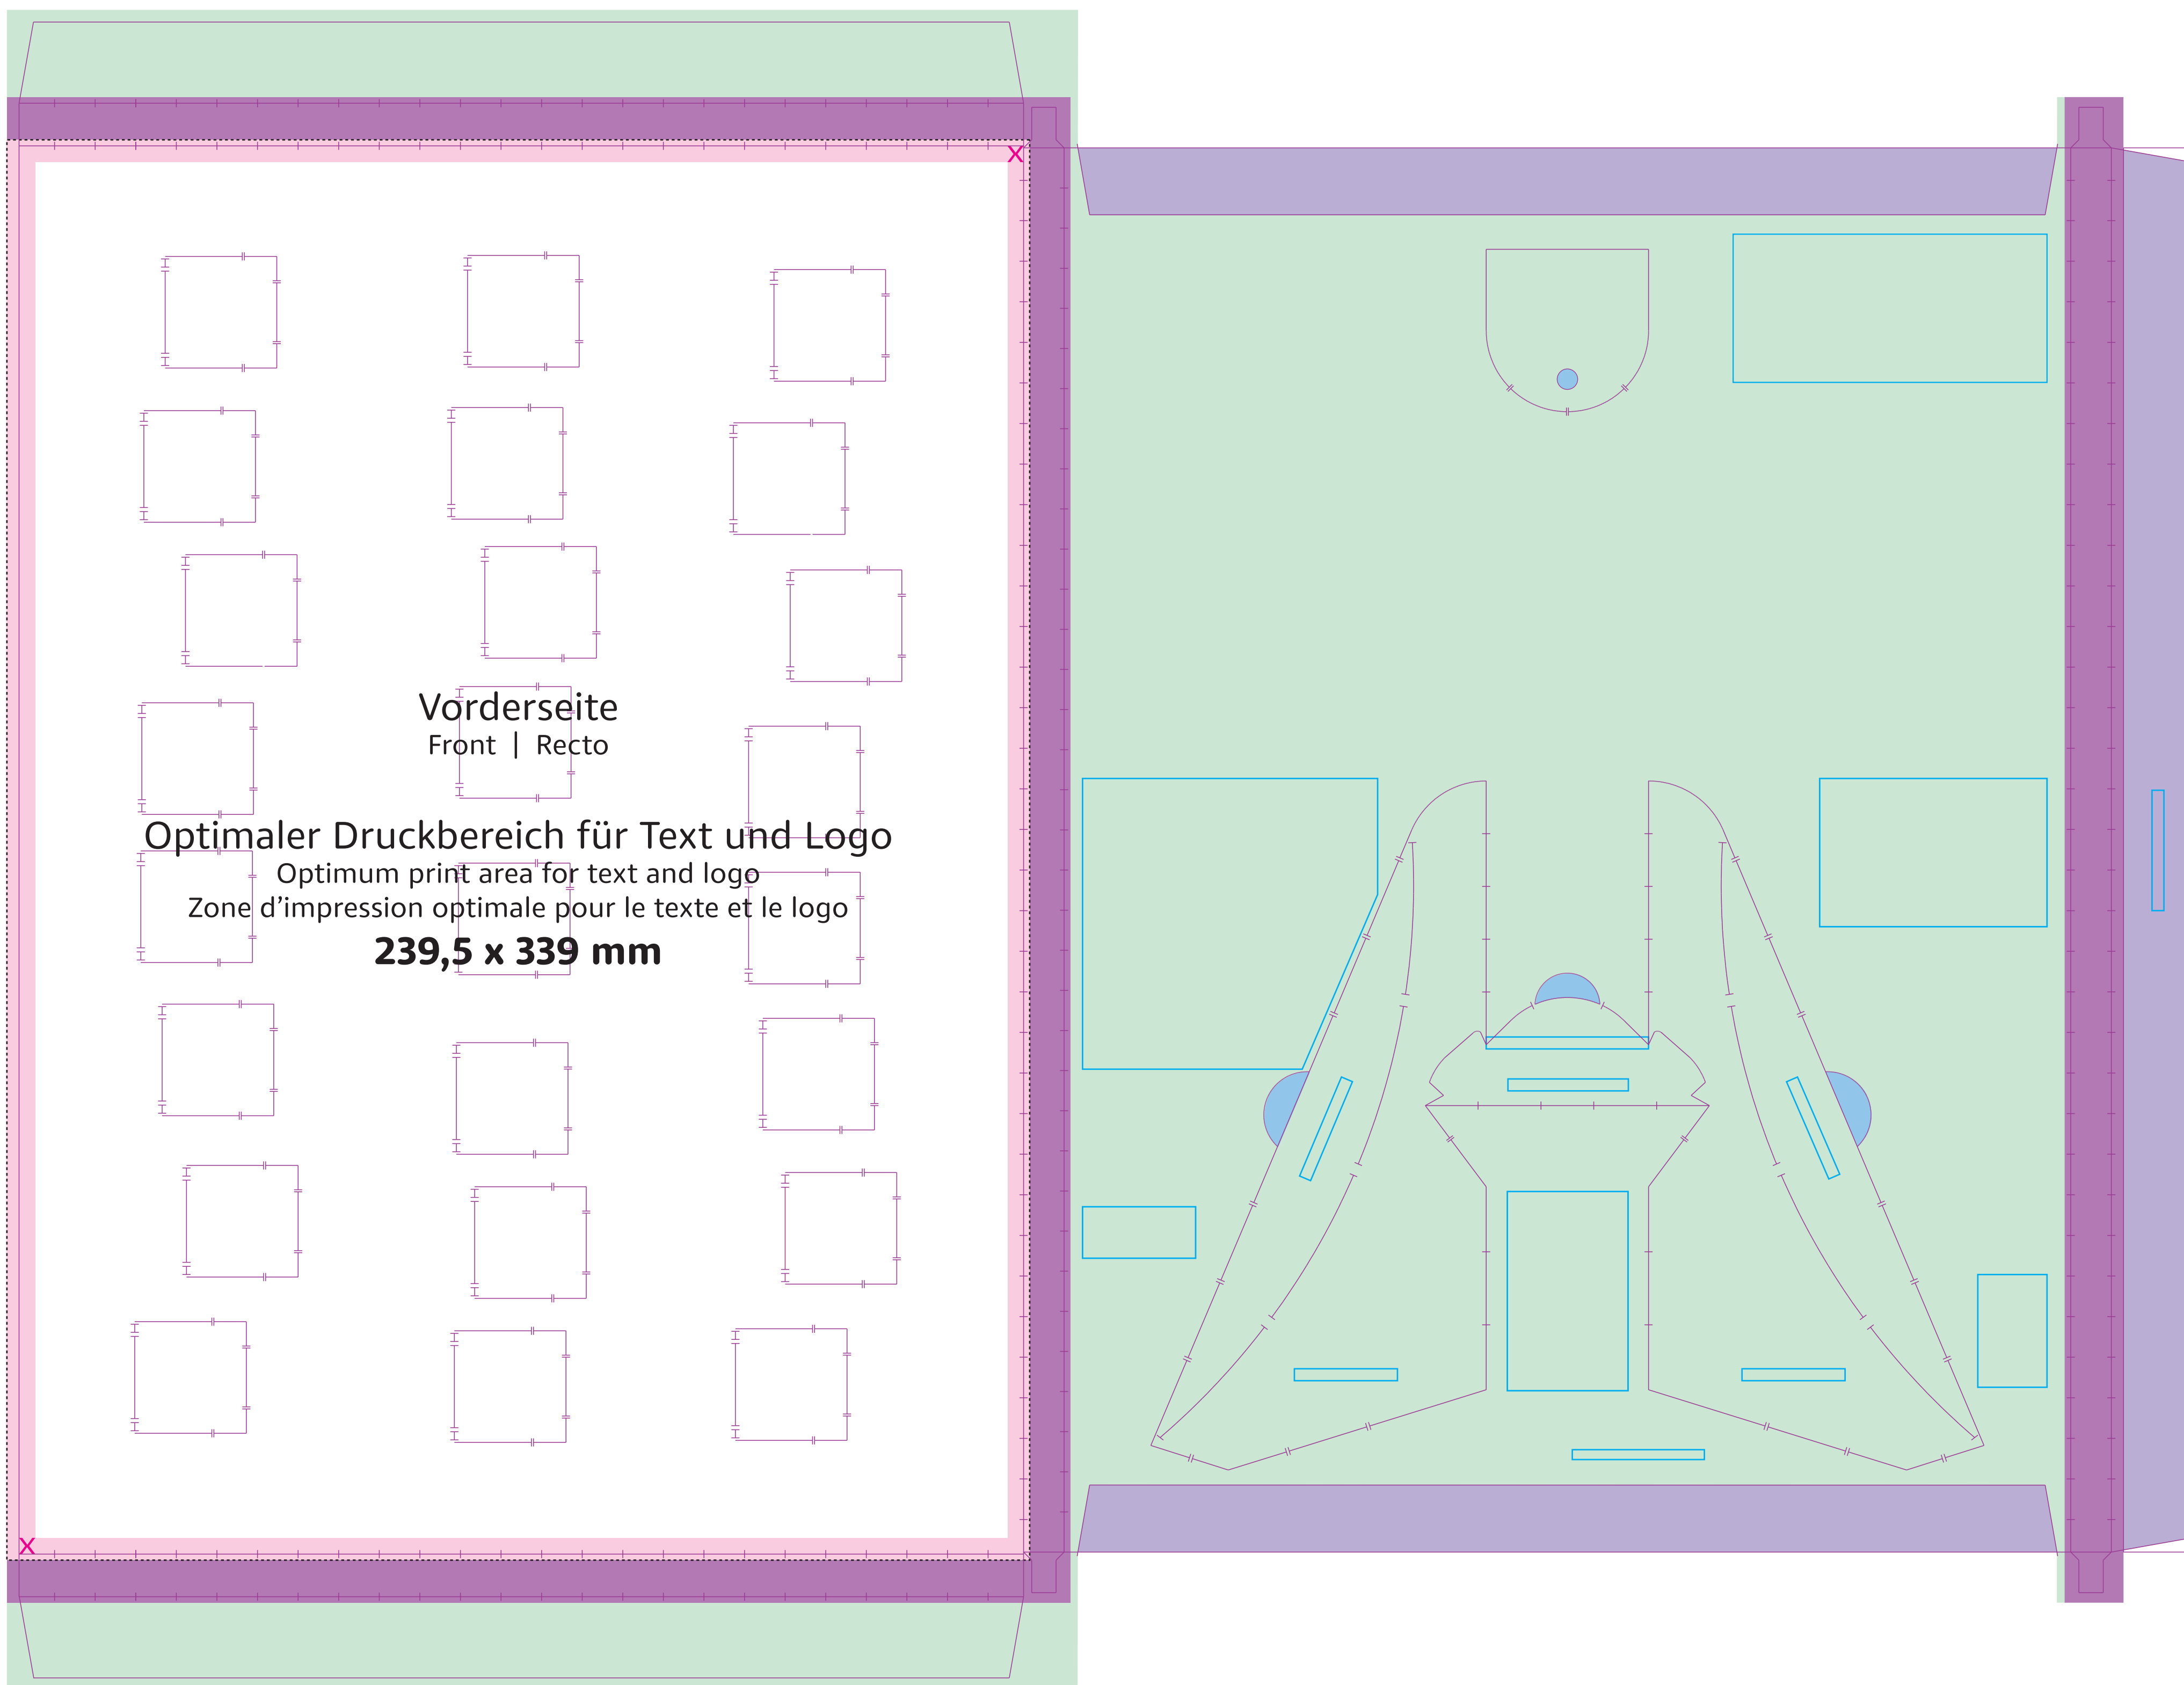

STANDSKIZZE

Artikel: Schokoladen-Adventskalender Klassik Sondermotiv
Artikel-Nr.: .80 01

Die technische Zeichnung in Originalgröße finden Sie auf den folgenden Seiten

- Optimaler Druckbereich
- Sicherheitsabstand
- Bereich bedingt bedruckbar
- Bereich nicht bedruckbar
- Siegelnaht
- verdeckt
- Reserviert für Pflichtangaben (Hersteller, Deklaration)
- Beschnittzugabe

Schoko-Adventskalender / Wand-/Tisch-Adventskalender (Hochformat)
 Chocolate-Advent Calendar / Wall-/Table Advent Calendar (vertical format)
 Calendrier de l'aveut / Calendrier mural ou de table (format vertical)
 ca. | approx. | env. 248 x 348 x 11 mm

Bei ONLINE-Bestellungen ist nur die Vorderseite bedruckbar.
 For ONLINE orders, only the front side is printable.
 Pour les commandes EN LIGNE, seule la face avant peut être imprimée.

-  Druckbild (Gestaltungsformat) für Vorderseite mit Überlappung in Seitenrand 252 x 350 mm
 Print layout (design format) for front side with overlap at side 252 x 350 mm
 Image d'impression (format de conception) pour le recto avec chevauchement dans la bordure 252 x 350 mm
-  Sicherheitsabstand (4 mm)
 Safety distance (4 mm)
 Marge de sécurité (4 mm)
-  Flächen BEDINGT bedruckbar
 Area LIMITED printable
 Surfaces imprimables SOUS RÉSERVE

Seitenrand mit Überlappung in Seitenlaschen und Rückseite + Beschnitt
 Print layout (design format) for front side with side edge and overlap in side flaps and reverse side + trim
 Image d'impression (format de conception) pour le recto avec bordure et chevauchement dans les languettes de côté et le verso + rognures