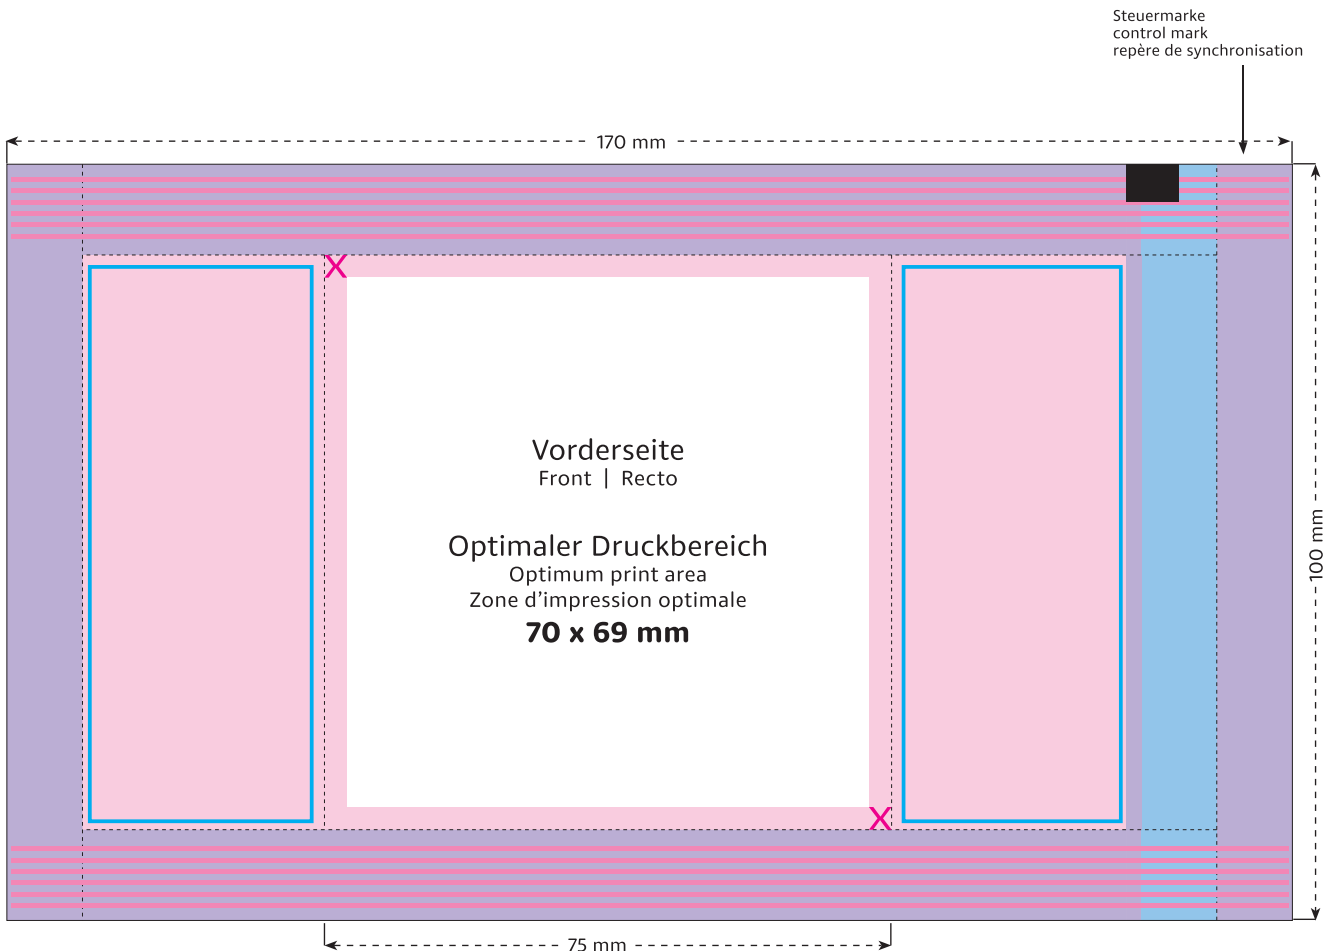

## Die technische Zeichnung in Originalgröße finden Sie auf den folgenden Seiten

- Optimaler Druckbereich
- Sicherheitsabstand
- Bereich bedingt bedruckbar
- Bereich nicht bedruckbar
- Siegelnaht
- verdeckt
- Reserviert für Pflichtangaben (Hersteller, Deklaration)
- Beschnittzugabe

## GESTALTUNGSMÖGLICHKEIT FÜR DEN KOSTENFREIEN WEISS-DRUCK:

Die nebenstehenden Versionen 1. 2. 3. entsprechen den kostenfreien Standard-Weissflächen.

Alle anderen Weissflächen berechnen wir als zusätzliche Farbe.

## DRUCKDATEN:

Bitte senden Sie uns die Druckdaten als .EPS/PDF (Schriften in Vektoren), CMYK-Bilder mit 300 dpi oder Bitmap-Bilder mit 1200 dpi als .tiff. Papierabzüge benötigen wir in zweifacher Grösse. Bei vollflächigen Gestaltungen fügen Sie bitte den in der Skizze definierten Beschnitt zu. Bitte beachten Sie, dass die Druckdaten ohne Stanzlinien geliefert werden müssen, bzw. dass diese ausblendbar auf einer eigenen Ebene angelegt sind. Als Referenz können Sie gerne ein Standmuster inkl. der technischen Elemente zusätzlich beifügen.

Tüte | Bag | Sachet  
100 x 75 mm

Format 1:1

- Optimaler Druckbereich | Optimum print area | Zone d'impression optimale
- ✕ Sicherheitsabstand (3 mm) | Safety distance (3 mm) | Marge de sécurité (3 mm)
- Flächen **BEDINGT** bedruckbar | Area **LIMITED** printable | Surfaces imprimables **SOUS RÉSERVE**
- Fläche **NICHT** bedruckbar | Area **NOT** printable | Surfaces **NON** imprimables
- Siegelnaht | Sealed seam | Couture scellée
- Fläche wird verdeckt | Area is covered | Surface masquée
- Pflichttexte – Fläche wird bei Bedarf abgesoftet | Mandatory text – area will be softened if required | Mentions légales – La surface peut être atténuée si nécessaire
- Beschnitt | Bleed | Découpe