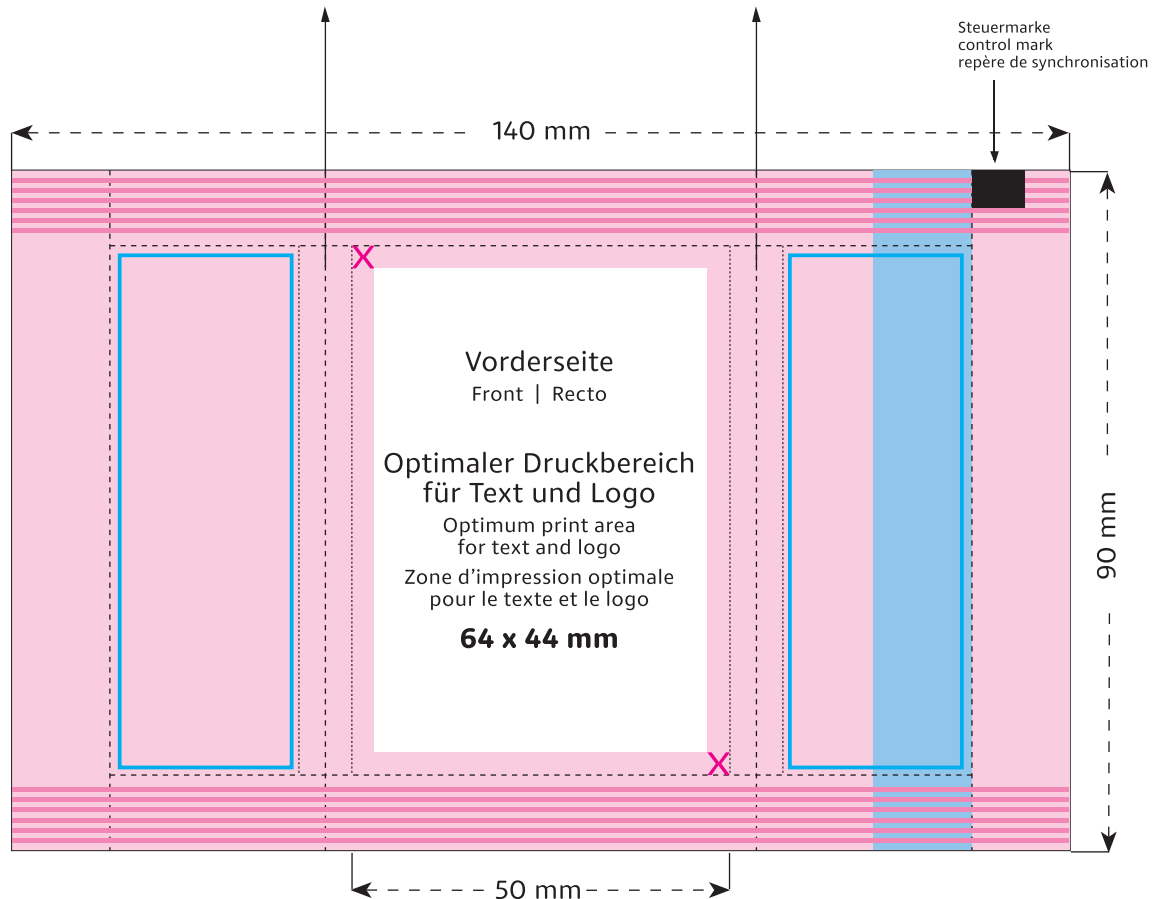

STANDSKIZZE

Artikel: Werbe-Schokoladenform - Schokoladen-Stern 7g
Artikel-Nr.: .07 25

Die technische Zeichnung in Originalgröße finden Sie auf den folgenden Seiten

- Optimaler Druckbereich
- Sicherheitsabstand
- Bereich bedingt bedruckbar
- Bereich nicht bedruckbar
- Siegelnaht
- verdeckt
- Reserviert für Pflichtangaben (Hersteller, Deklaration)
- Beschnittzugabe

Tüte | Bag | Sachet
90 x 50 mm

Format 1:1

Je nach Volumen des Inhaltes werden diese beiden Flächen auf die Seite und die Rückseite verlaufen.
Due to the volume of the content those two areas will be shown on the side and the back.
A cause de l'épaisseur du contenu les éléments de ces deux côtés seront figurées sur le côté et le verso.

- Optimaler Druckbereich für Text und Logo | Optimum print area for text and logo | Zone d'impression optimale pour le texte et le logo
- Sicherheitsabstand (3 mm) | Safety distance (3 mm) | Marge de sécurité (3 mm)
- Flächen **BEDINGT** bedruckbar | Area **LIMITED** printable | Surfaces imprimables **SOUS RÉSERVE**
- Fläche **NICHT** bedruckbar | Area **NOT** printable | Surfaces **NON** imprimables
- Siegelnaht | Sealed seam | Couture scellée
- Fläche wird verdeckt | Area is covered | Surface masquée
- Pflichttexte – Fläche wird bei Bedarf abgeduldet | Mandatory text – area will be softened if required | Mentions légales – La surface peut être atténuée si nécessaire
- Beschnitt | Bleed | Découpe