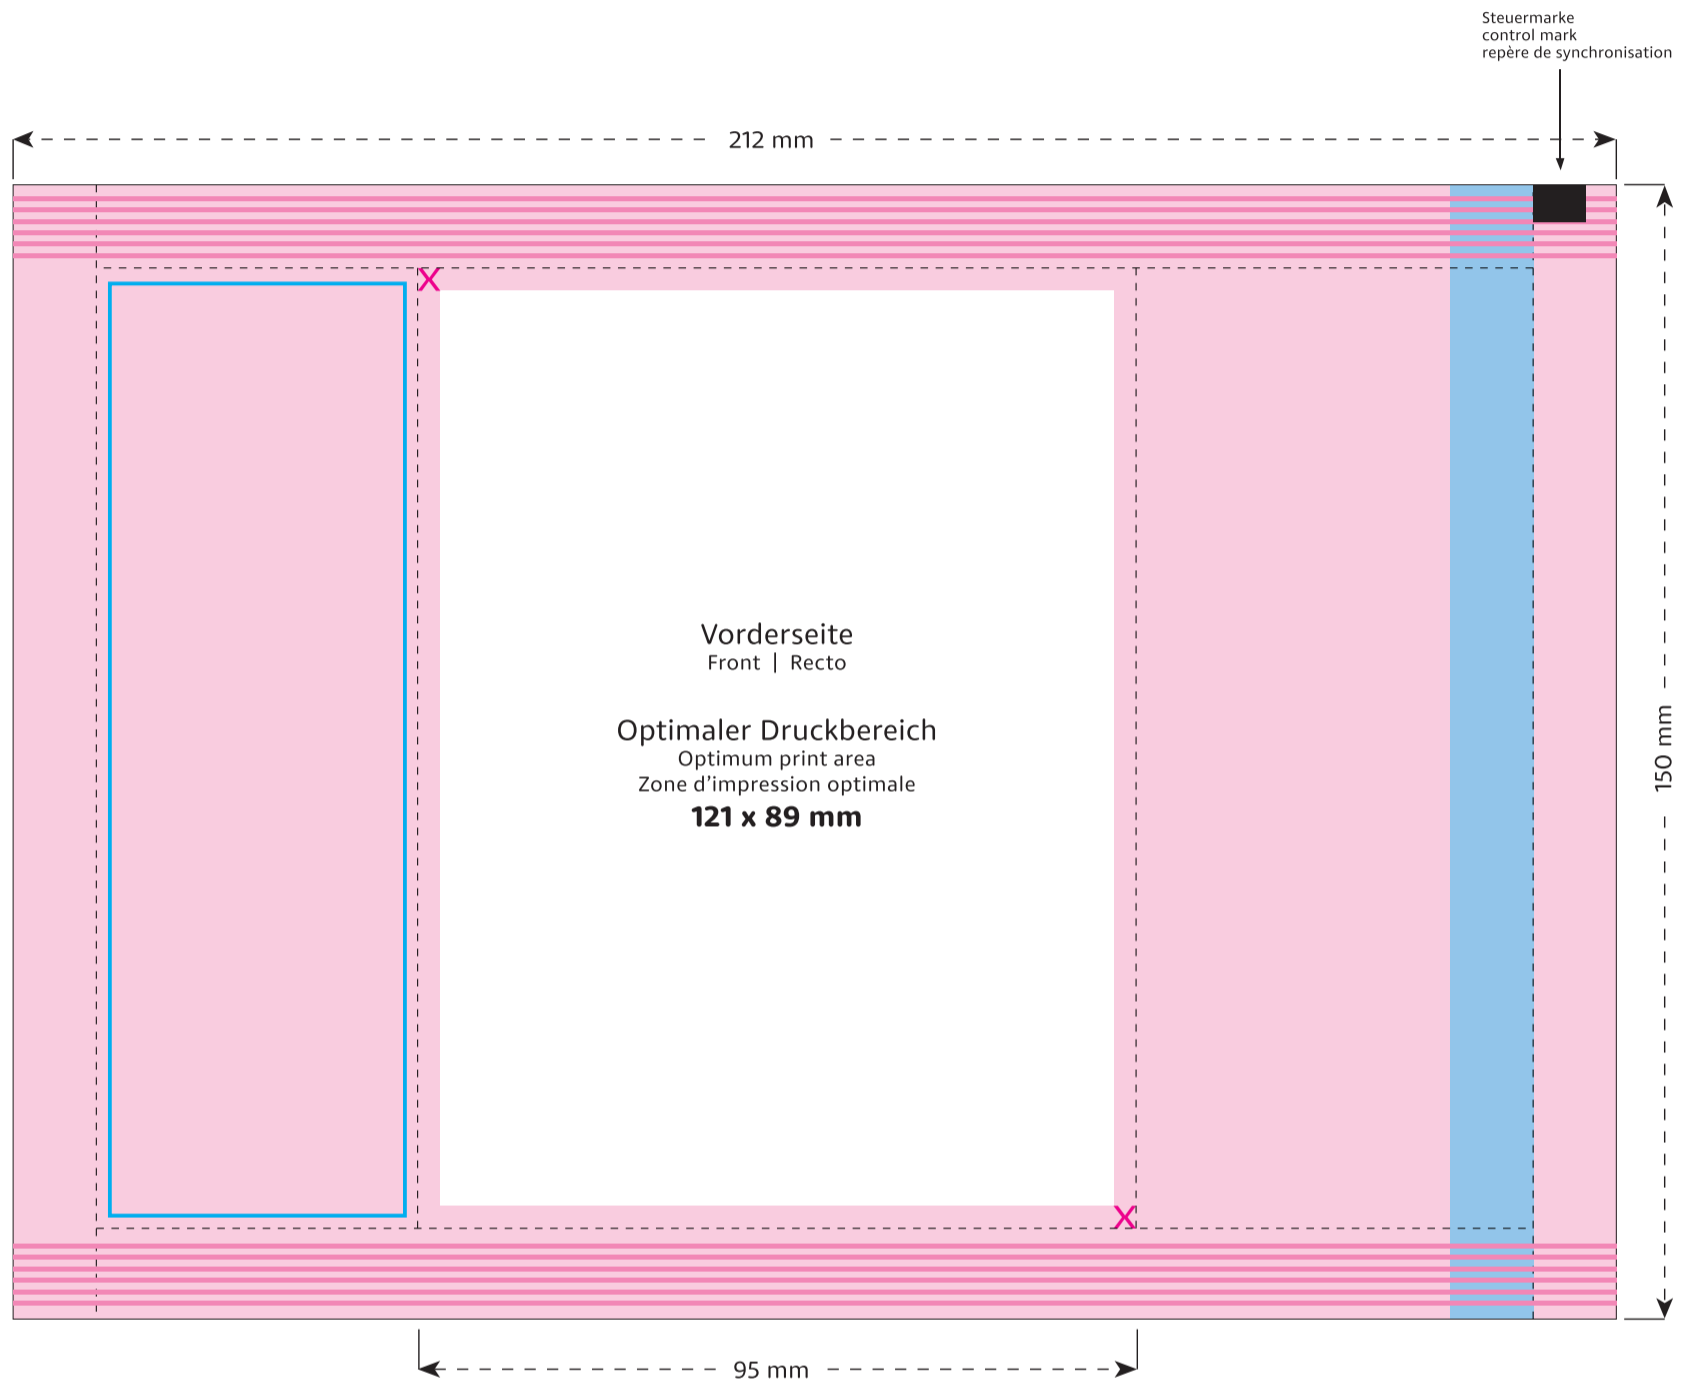

STANDSKIZZE

Artikel: Fruchtgummi-Werbetüte 100g „Haus“
Artikel-Nr.: .01 85 H

Die technische Zeichnung in Originalgröße finden Sie auf den folgenden Seiten

- Optimaler Druckbereich
- Sicherheitsabstand
- Bereich bedingt bedruckbar
- Bereich nicht bedruckbar
- Siegelnaht
- verdeckt
- Reserviert für Pflichtangaben (Hersteller, Deklaration)
- Beschnittzugabe

Die nebenstehenden Versionen 1. 2. 3. entsprechen den kostenfreien Standard-Weissflächen.

Alle anderen Weissflächen berechnen wir als zusätzliche Farbe.

DRUCKDATEN:

Bitte senden Sie uns die Druckdaten als .EPS/PDF (Schriften in Vektoren), CMYK-Bilder mit 300 dpi oder Bitmap-Bilder mit 1200 dpi als .tiff. Papierabzüge benötigen wir in zweifacher Grösse. Bei vollflächigen Gestaltungen fügen Sie bitte den in der Skizze definierten Beschnitt zu. Bitte beachten Sie, dass die Druckdaten ohne Stanzlinien geliefert werden müssen, bzw. dass diese ausblendbar auf einer eigenen Ebene angelegt sind. Als Referenz können Sie gerne ein Standmuster inkl. der technischen Elemente zusätzlich beifügen.

- Optimaler Druckbereich | Optimum print area | Zone d'impression optimale
- X Sicherheitsabstand (3 mm) | Safety distance (3 mm) | Marge de sécurité (3 mm)
- Flächen **BEDINGT** bedruckbar | Area **LIMITED** printable | Surfaces imprimables **SOUS RÉSERVE**
- Fläche **NICHT** bedruckbar | Area **NOT** printable | Surfaces **NON** imprimables
- Siegelnaht | Sealed seam | Couture scellée
- Fläche wird verdeckt | Area is covered | Surface masquée
- Pflichttexte – Fläche wird bei Bedarf abgesoftet | Mandatory text – area will be softened if required | Mentions légales – La surface peut être atténuée si nécessaire
- Beschnitt | Bleed | Découpe